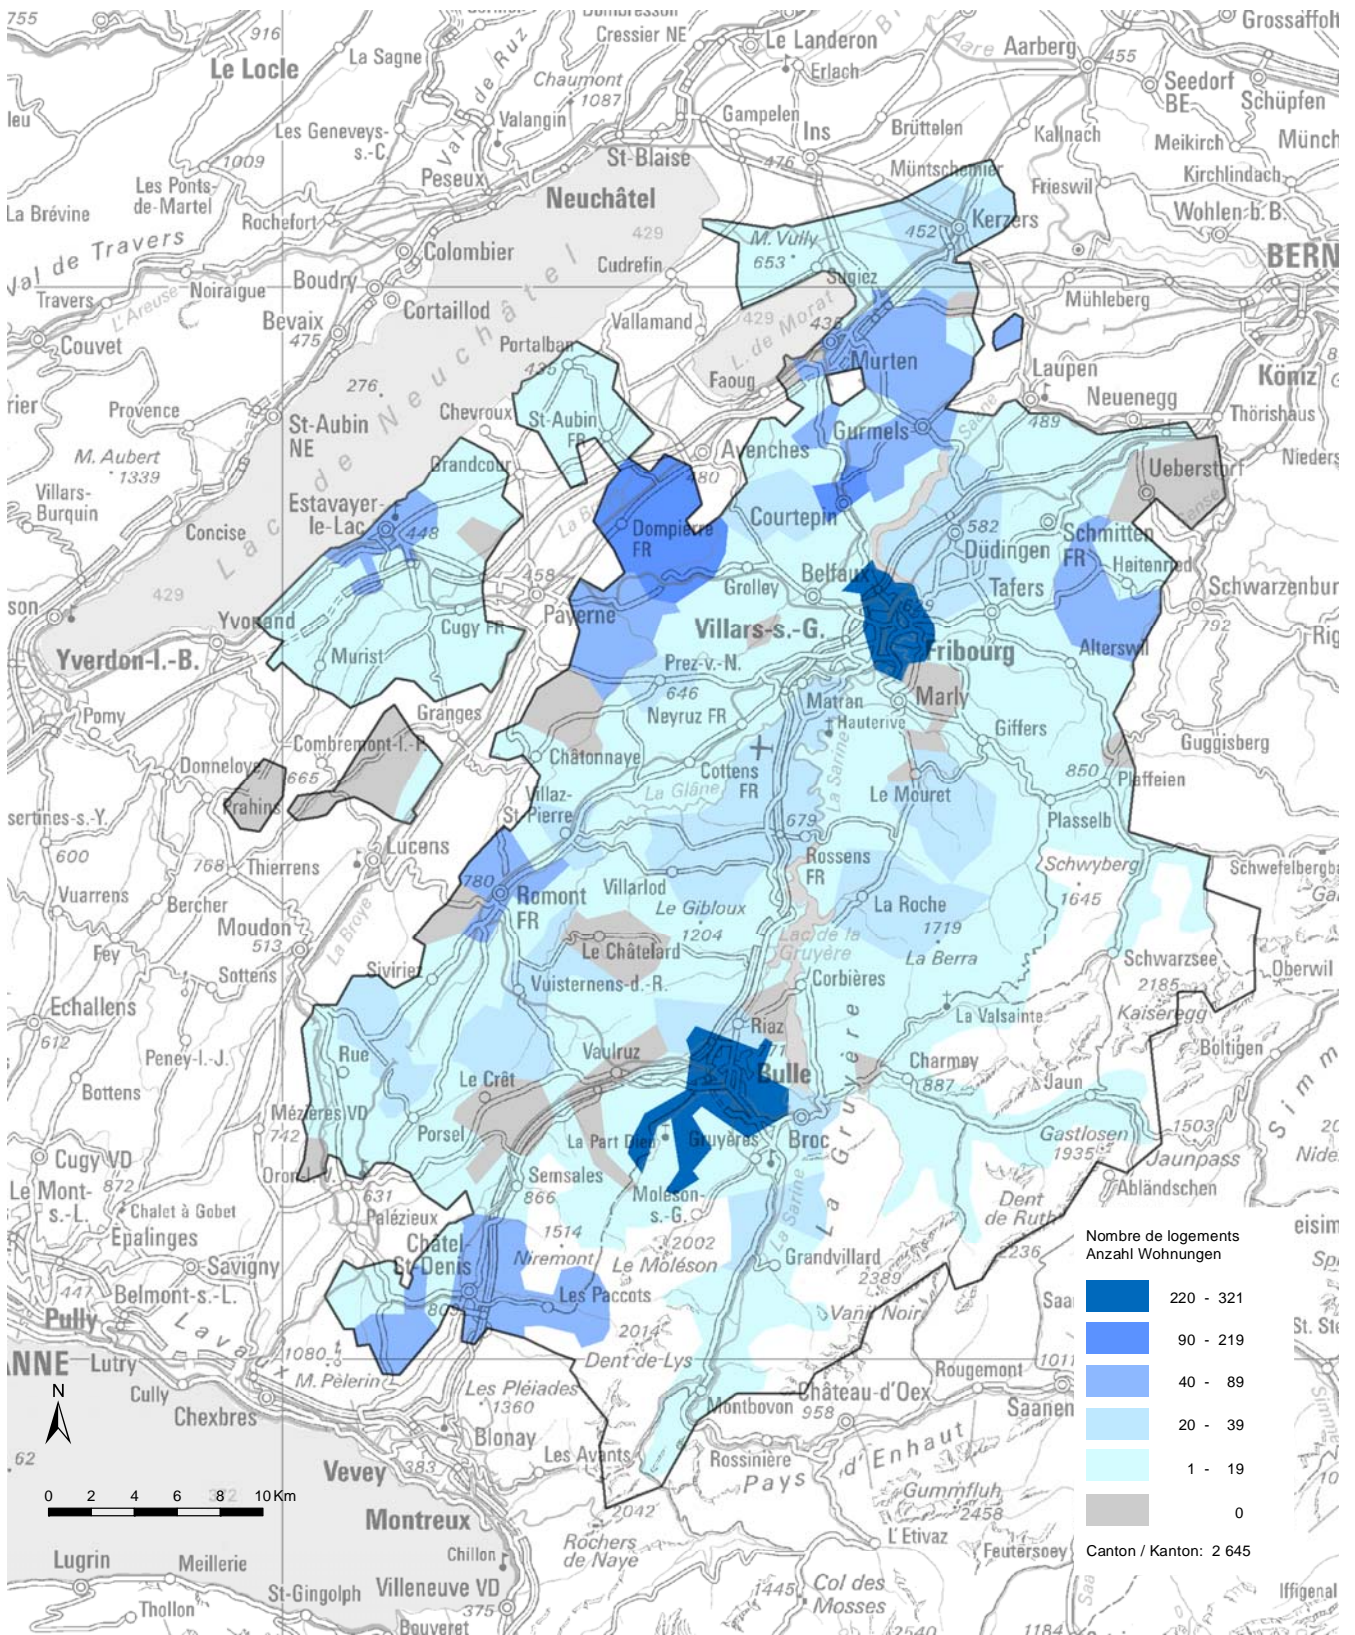

Production de logements dans les nouvelles constructions, en 2015

Wohnungsproduktion in Neubauten 2015

Chiffres provisoires / Provisorische Zahlen

Source: Office fédéral de la statistique: Section Bâtiments et logements, Neuchâtel / Service de la statistique du canton de Fribourg
 Quelle: Bundesamt für Statistik: Sektion Gebäude und Wohnungen, Neuenburg / Amt für Statistik des Kantons Freiburg