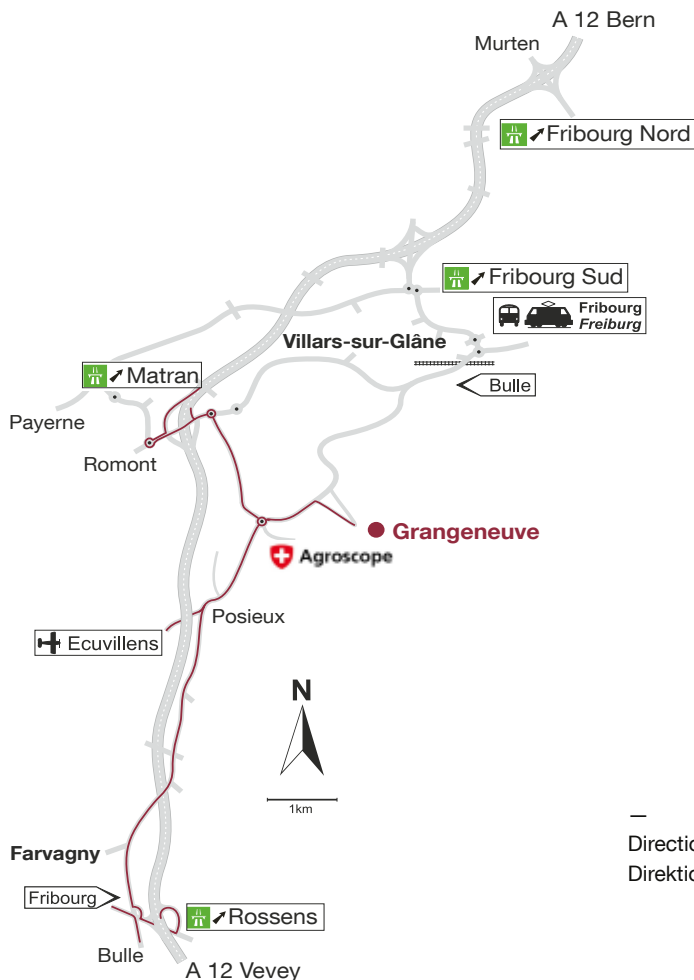

Grangeneuve

Plan de situation Situationsplan

ETAT DE FRIBOURG
STAAT FREIBURG

Arrivée · Anreise

Train - Bus

CFF Fribourg
Bus tpf direction Bulle
10 minutes

Zug - Bus

SBB Freiburg
Bus tpf Richtung Bulle
10 Minuten