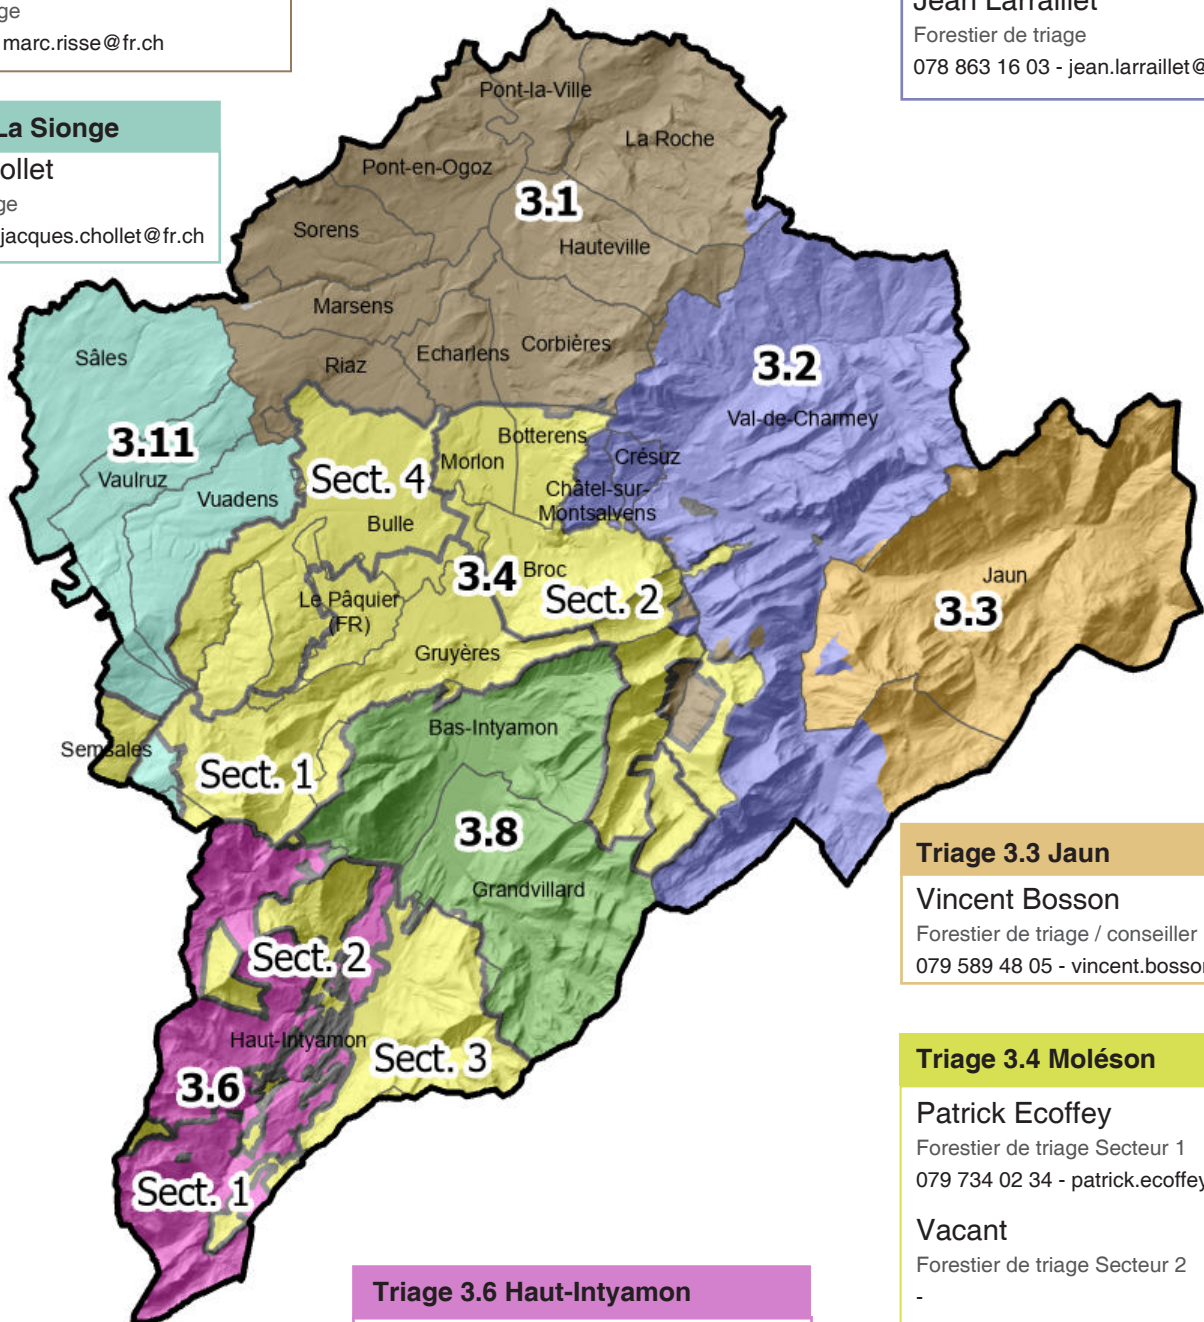

3e arrondissement forestier Gruyère

Rue du Marché 12
1630 Bulle
Tél. 026 305 23 61
www.fr.ch/sfn
Courriel : foret3@fr.ch

Arrondissement forestier

Thierry Pleines
Chef d'arrondissement

Yves Perler
Ingénieur forestier adjoint

Alex Beaud
Forestier adjoint

Liliane Caille
Collaboratrice administrative

Valentine Kamm
Forestière adj. / collab. nature

Jacques Van der Hoeven
Forestier adjoint

Triage 3.1 Berra - Gibloux

Alexandre Magnin
Forestier de triage
079 690 37 35 - alexandre.magnin@fr.ch
Marc Risse
Forestier de triage
079 741 33 01 - marc.risse@fr.ch

Triage 3.2 Jogne - Javroz

Michaël Pachoud
Forestier de triage
079 759 42 36 - michael.pachoud@fr.ch
Jean Larraillet
Forestier de triage
078 863 16 03 - jean.larraillet@fr.ch

Triage 3.11 La Sionge

Jacques Chollet
Forestier de triage
079 312 37 14 - jacques.chollet@fr.ch

Triage 3.3 Jaun

Vincent Bosson
Forestier de triage / conseiller DN
079 589 48 05 - vincent.bosson01@fr.ch

Triage 3.4 Moléson

Patrick Ecoffey
Forestier de triage Secteur 1
079 734 02 34 - patrick.ecoffey@fr.ch

Vacant
Forestier de triage Secteur 2
-

Eric Meier
Forestier de triage Secteur 3
079 506 30 04 - eric.meier@fr.ch

Nicolas Schouller
Forestier de triage Secteur 4
079 261 22 38 - nicolas.schouller@fr.ch

Triage 3.6 Haut-Intyamon

Jacques Van der Hoeven
Forestier de triage Secteur 1
077 476 59 45 - jacques.vanderhoeven@fr.ch

Alexandre Pipoz
Forestier de triage Secteur 2
078 904 18 59 - alexandre.pipoz@fr.ch

Triage 3.8 Les Merlas

Jacques Chollet
Forestier de triage
079 312 37 14 - jacques.chollet@fr.ch