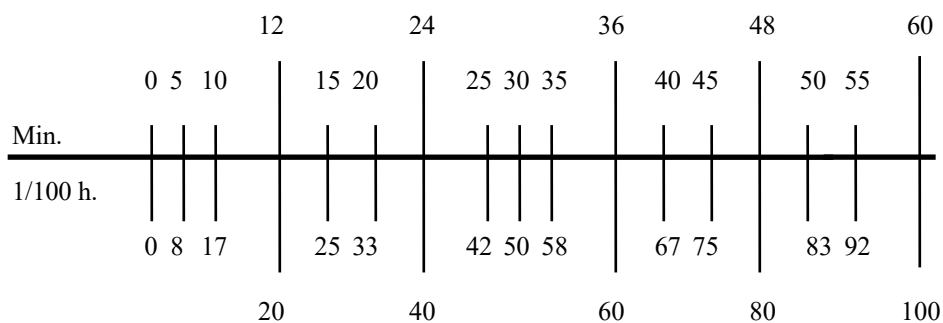

TEMPS DE TRAVAIL

Mois : mars 2025

Heures : 176.40

Jour	Heures	Jour	Heures	Jour	Heures
1.	Samedi	11.	58.80	21.	126.00
2.	Dimanche	12.	67.20	22.	Samedi
3.	8.40	13.	75.60	23.	Dimanche
4.	16.80	14.	84.00	24.	134.40
5.	25.20	15.	Samedi	25.	142.80
6.	33.60	16.	Dimanche	26.	151.20
7.	42.00	17.	92.40	27.	159.60
8.	Samedi	18.	100.80	28.	168.00
9.	Dimanche	19.	109.20	29.	Samedi
10.	50.40	20.	117.60	30.	Dimanche
				31.	176.40