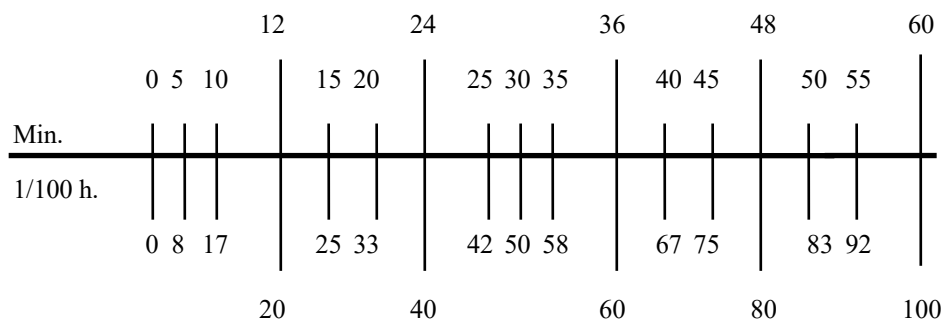

TEMPS DE TRAVAIL

Mois : **juin 2025**

Heures : **157.50**

Jour	Heures	Jour	Heures	Jour	Heures
1.	Dimanche	11.	58.80	21.	Samedi
2.	8.40	12.	67.20	22.	Dimanche
3.	16.80	13.	75.60	23.	115.50
4.	25.20	14.	Samedi	24.	123.90
5.	33.60	15.	Dimanche	25.	132.30
6.	42.00	16.	84.00	26.	140.70
7.	Samedi	17.	92.40	27.	149.10
8.	Dimanche	18.	98.70	28.	Samedi
9.	Lundi de Pentecôte	19.	Fête-Dieu	29.	Dimanche
10.	50.40	20.	107.10	30.	157.50