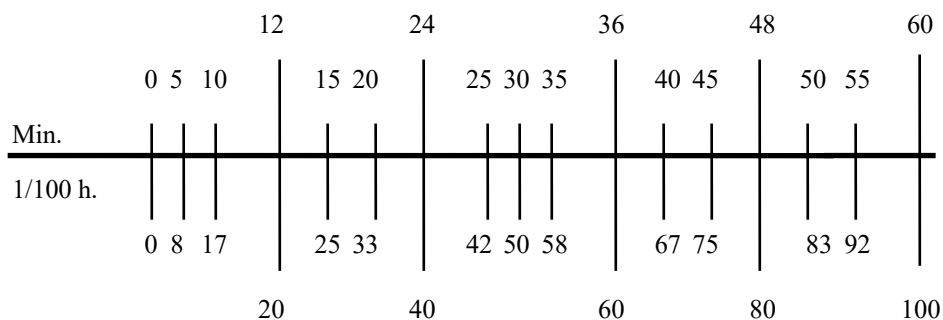

TEMPS DE TRAVAIL

Mois : **avril 2025**

Heures : **165.90**

Jour	Heures	Jour	Heures	Jour	Heures
1.	8.40	11.	75.60	21.	Lundi de Pâques
2.	16.80	12.	Samedi	22.	115.50
3.	25.20	13.	Dimanche	23.	123.90
4.	33.60	14.	84.00	24.	132.30
5.	Samedi	15.	92.40	25.	140.70
6.	Dimanche	16.	100.80	26.	Samedi
7.	42.00	17.	107.10	27.	Dimanche
8.	50.40	18.	Vendredi-Saint	28.	149.10
9.	58.80	19.	Samedi	29.	157.50
10.	67.20	20.	Dimanche	30.	165.90