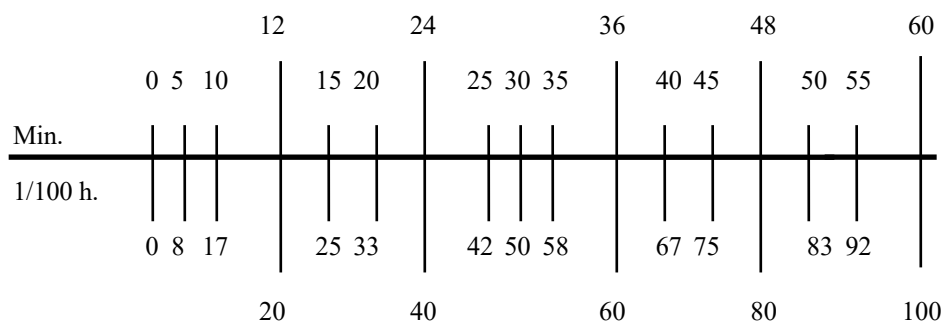

TEMPS DE TRAVAIL

Mois : **juillet 2025**

Heures : **191.10**

Jour	Heures	Jour	Heures	Jour	Heures
1.	8.40	11.	75.60	21.	126.00
2.	16.80	12.	Samedi	22.	134.40
3.	25.20	13.	Dimanche	23.	142.80
4.	33.60	14.	84.00	24.	151.20
5.	Samedi	15.	92.40	25.	159.60
6.	Dimanche	16.	100.80	26.	Samedi
7.	42.00	17.	109.20	27.	Dimanche
8.	50.40	18.	117.60	28.	168.00
9.	58.80	19.	Samedi	29.	176.40
10.	67.20	20.	Dimanche	30.	184.80
				31.	191.10