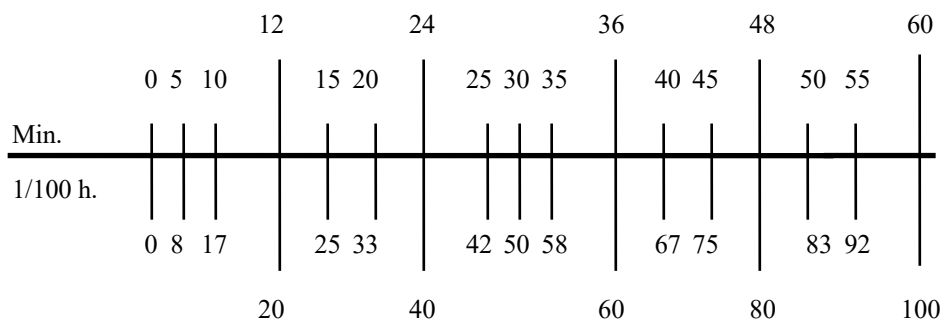

TEMPS DE TRAVAIL

Mois : février 2025

Heures : 168.00

Jour	Heures	Jour	Heures	Jour	Heures
1.	Samedi	11.	58.80	21.	126.00
2.	Dimanche	12.	67.20	22.	Samedi
3.	8.40	13.	75.60	23.	Dimanche
4.	16.80	14.	84.00	24.	134.40
5.	25.20	15.	Samedi	25.	142.80
6.	33.60	16.	Dimanche	26.	151.20
7.	42.00	17.	92.40	27.	159.60
8.	Samedi	18.	100.80	28.	168.00
9.	Dimanche	19.	109.20		
10.	50.40	20.	117.60