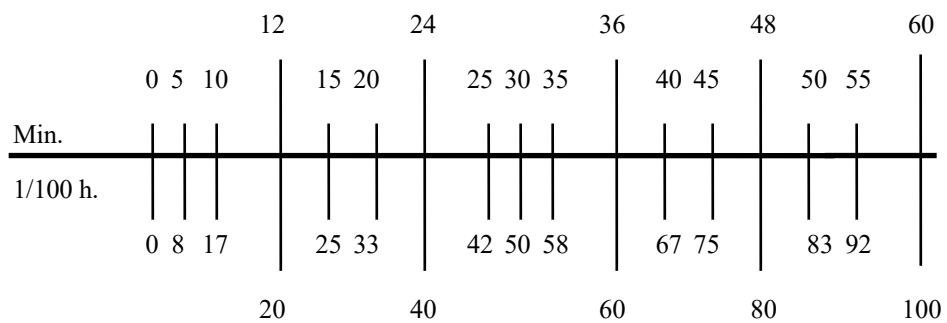

TEMPS DE TRAVAIL

Mois : septembre 2025

Heures : 184.80

Jour	Heures	Jour	Heures	Jour	Heures
1.	8.40	11.	75.60	21.	Dimanche
2.	16.80	12.	84.00	22.	134.40
3.	25.20	13.	Samedi	23.	142.80
4.	33.60	14.	Dimanche	24.	151.20
5.	42.00	15.	92.40	25.	159.60
6.	Samedi	16.	100.80	26.	168.00
7.	Dimanche	17.	109.20	27.	Samedi
8.	50.40	18.	117.60	28.	Dimanche
9.	58.80	19.	126.00	29.	176.40
10.	67.20	20.	Samedi	30.	184.80