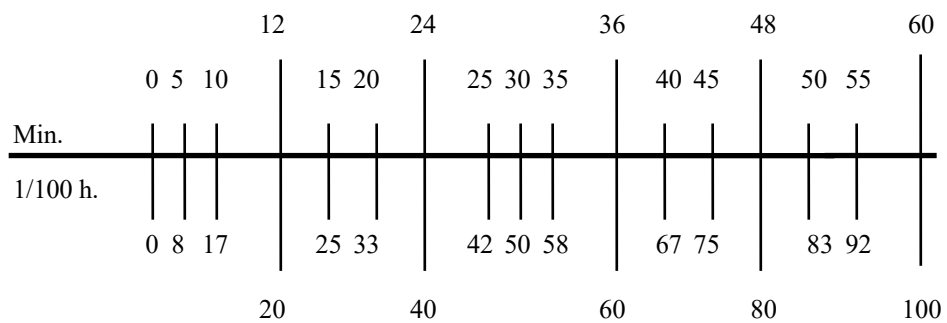

TEMPS DE TRAVAIL

Mois : **novembre 2025**

Heures : **168.00**

Jour	Heures	Jour	Heures	Jour	Heures
1.	Samedi	11.	58.80	21.	126.00
2.	Dimanche	12.	67.20	22.	Samedi
3.	8.40	13.	75.60	23.	Dimanche
4.	16.80	14.	84.00	24.	134.40
5.	25.20	15.	Samedi	25.	142.80
6.	33.60	16.	Dimanche	26.	151.20
7.	42.00	17.	92.40	27.	159.60
8.	Samedi	18.	100.80	28.	168.00
9.	Dimanche	19.	109.20	29.	Samedi
10.	50.40	20.	117.60	30.	Dimanche