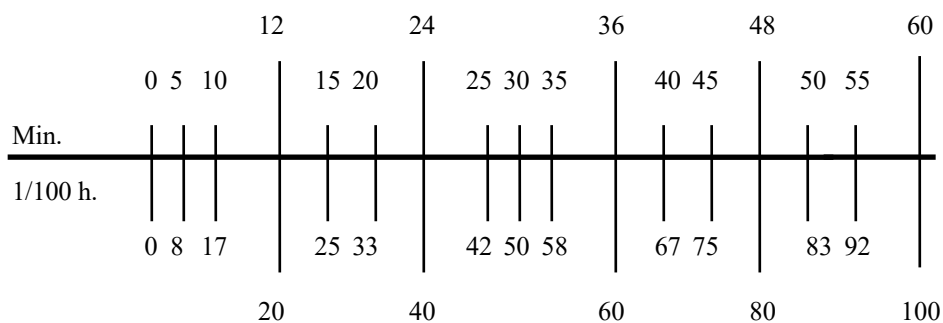

TEMPS DE TRAVAIL

Mois : **octobre 2025**

Heures : **191.10**

Jour	Heures	Jour	Heures	Jour	Heures
1.	8.40	11.	Samedi	21.	126.00
2.	16.80	12.	Dimanche	22.	134.40
3.	25.20	13.	75.60	23.	142.80
4.	Samedi	14.	84.00	24.	151.20
5.	Dimanche	15.	92.40	25.	Samedi
6.	33.60	16.	100.80	26.	Dimanche
7.	42.00	17.	109.20	27.	159.60
8.	50.40	18.	Samedi	28.	168.00
9.	58.80	19.	Dimanche	29.	176.40
10.	67.20	20.	117.60	30.	184.80
				31.	191.10