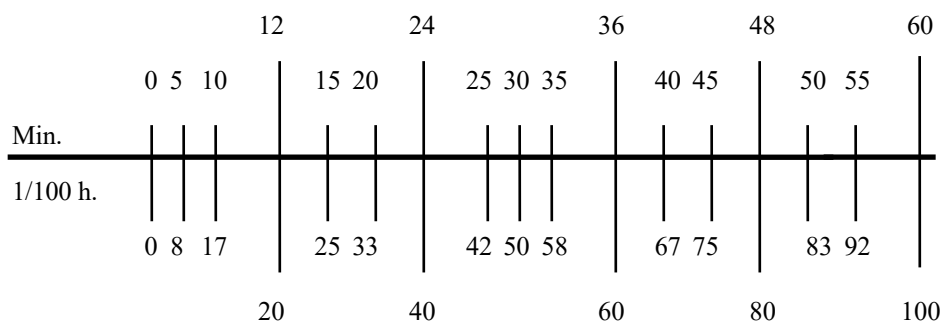

TEMPS DE TRAVAIL

Mois : janvier 2025

Heures : 176.40

Jour	Heures	Jour	Heures	Jour	Heures
1.	Nouvel An	11.	Samedi	21.	109.20
2.	Congé	12.	Dimanche	22.	117.60
3.	8.40	13.	58.80	23.	126.00
4.	Samedi	14.	67.20	24.	134.40
5.	Dimanche	15.	75.60	25.	Samedi
6.	16.80	16.	84.00	26.	Dimanche
7.	25.20	17.	92.40	27.	142.80
8.	33.60	18.	Samedi	28.	151.20
9.	42.00	19.	Dimanche	29.	159.60
10.	50.40	20.	100.80	30.	168.00
				31.	176.40