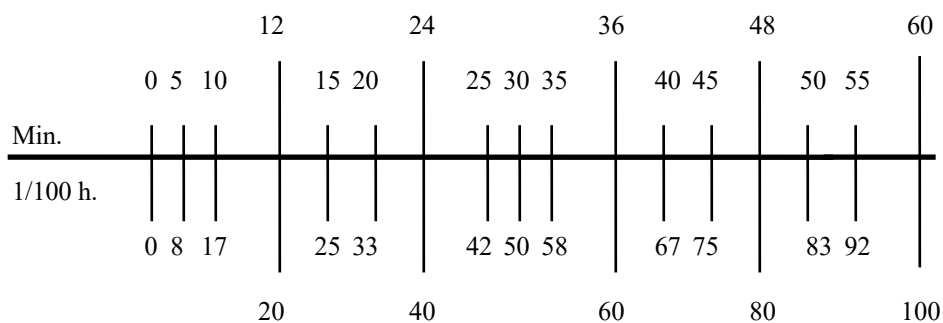

TEMPS DE TRAVAIL

Mois : **mai 2025**

Heures : **170.10**

Jour	Heures	Jour	Heures	Jour	Heures
1.	4.20	11.	Dimanche	21.	121.80
2.	12.60	12.	63.00	22.	130.20
3.	Samedi	13.	71.40	23.	138.60
4.	Dimanche	14.	79.80	24.	Samedi
5.	21.00	15.	88.20	25.	Dimanche
6.	29.40	16.	96.60	26.	147.00
7.	37.80	17.	Samedi	27.	155.40
8.	46.20	18.	Dimanche	28.	161.70
9.	54.60	19.	105.00	29.	Ascension
10.	Samedi	20.	113.40	30.	170.10
				31.	Samedi