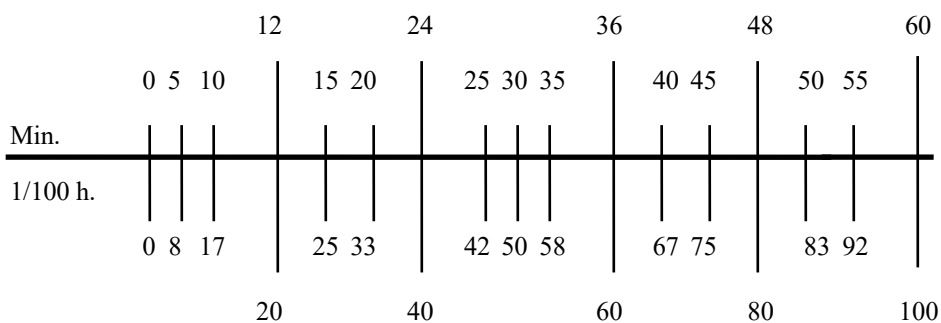

TEMPS DE TRAVAIL

Mois : août 2025

Heures : 157.50

Jour	Heures	Jour	Heures	Jour	Heures
1.	Fête nationale	11.	50.40	21.	107.10
2.	Samedi	12.	58.80	22.	115.50
3.	Dimanche	13.	67.20	23.	Samedi
4.	8.40	14.	73.50	24.	Dimanche
5.	16.80	15.	Assomption	25.	123.90
6.	25.20	16.	Samedi	26.	132.30
7.	33.60	17.	Dimanche	27.	140.70
8.	42.00	18.	81.90	28.	149.10
9.	Samedi	19.	90.30	29.	157.50
10.	Dimanche	20.	98.70	30.	Samedi
				31.	Dimanche