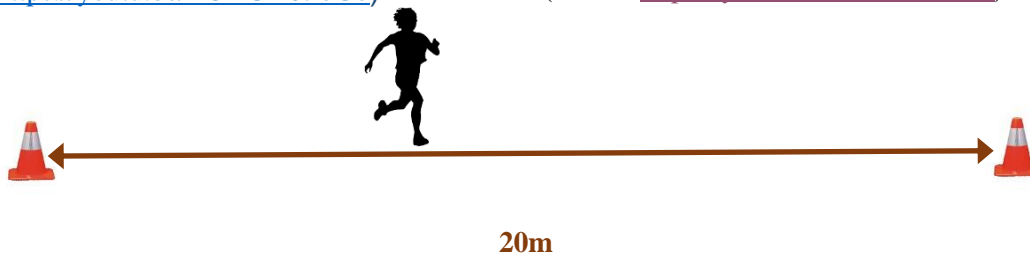

Shuttle-run-test (français)

Non éliminatoire dans le processus de recrutement

Le candidat ou la candidate devra courir entre deux marques distantes de 20 mètres, selon un rythme croissant indiqué par des bips sonores.

Le rythme des bips augmente au fil du temps et par conséquent la vitesse de déplacement entre les deux marques également.

L'application produisant les bips sonores qui sera utilisée, disponible gratuitement sur iOS et Android, se nomme « test armée ».

Il est évalué combien de temps le ou la candidat-e réussit à tenir le rythme.

(vidéo : <https://youtu.be/LODUB6tloGo>)

Shuttle-run-Test (Deutsch)

Nicht ausschliessend im Auswahlverfahren

Zwischen zwei Markierungen mit einem Abstand von 20 Metern hin- und herpendeln nach einem Rhythmus, der von einem Bip-Ton vorgegeben wird.

Der Rhythmus des Bip-Tons beschleunigt sich mit der Zeit und somit die Geschwindigkeit des hin- und herpendelns.

Die von uns beim Test verwendete App für die Bip-Töne ist gratis für iOS und Android abrufbar, sie heisst « Test Armee ».

Es wird beurteilt, wie lange der Kandidat oder die Kandidatin mit dem Rhythmus mithalten kann.

(Video: <https://youtu.be/ek-BXsOfzk4>)

Palier Höhe	Durée Dauer	Distance Distanz	Hommes Männer	Femmes Frauen
11	13 min	2'380 m	A Supérieur aux exigences <i>Übertrifft Anforderungen</i>	A Supérieur aux exigences <i>Übertrifft Anforderungen</i>
10	12 min	2'140 m	B Conforme aux exigences <i>Entspricht Anforderungen</i>	A Supérieur aux exigences <i>Übertrifft Anforderungen</i>
8 30s	10 min 30 s	1'800 m	B Conforme aux exigences <i>Entspricht Anforderungen</i>	B Conforme aux exigences <i>Entspricht Anforderungen</i>
7 30s	9 min 30 s	1'600 m	C Soumis à décision <i>Entscheid vorbehalten</i>	B Conforme aux exigences <i>Entspricht Anforderungen</i>
7	9 min	1'500 m	D En dessous des exigences <i>Unter den Anforderungen</i>	C Soumis à décision <i>Entscheid vorbehalten</i>
6	8 min	1'300 m	E Très en dessous des exigences <i>Deutl. unter Anforderungen</i>	D En dessous des exigences <i>Unter den Anforderungen</i>
5	7 min	1'100 m	E Très en dessous des exigences <i>Deutl. unter Anforderungen</i>	E Très en dessous des exigences <i>Deutl. unter Anforderungen</i>
4	6 min	920 m	E Très en dessous des exigences <i>Deutl. unter Anforderungen</i>	E Très en dessous des exigences <i>Deutl. unter Anforderungen</i>