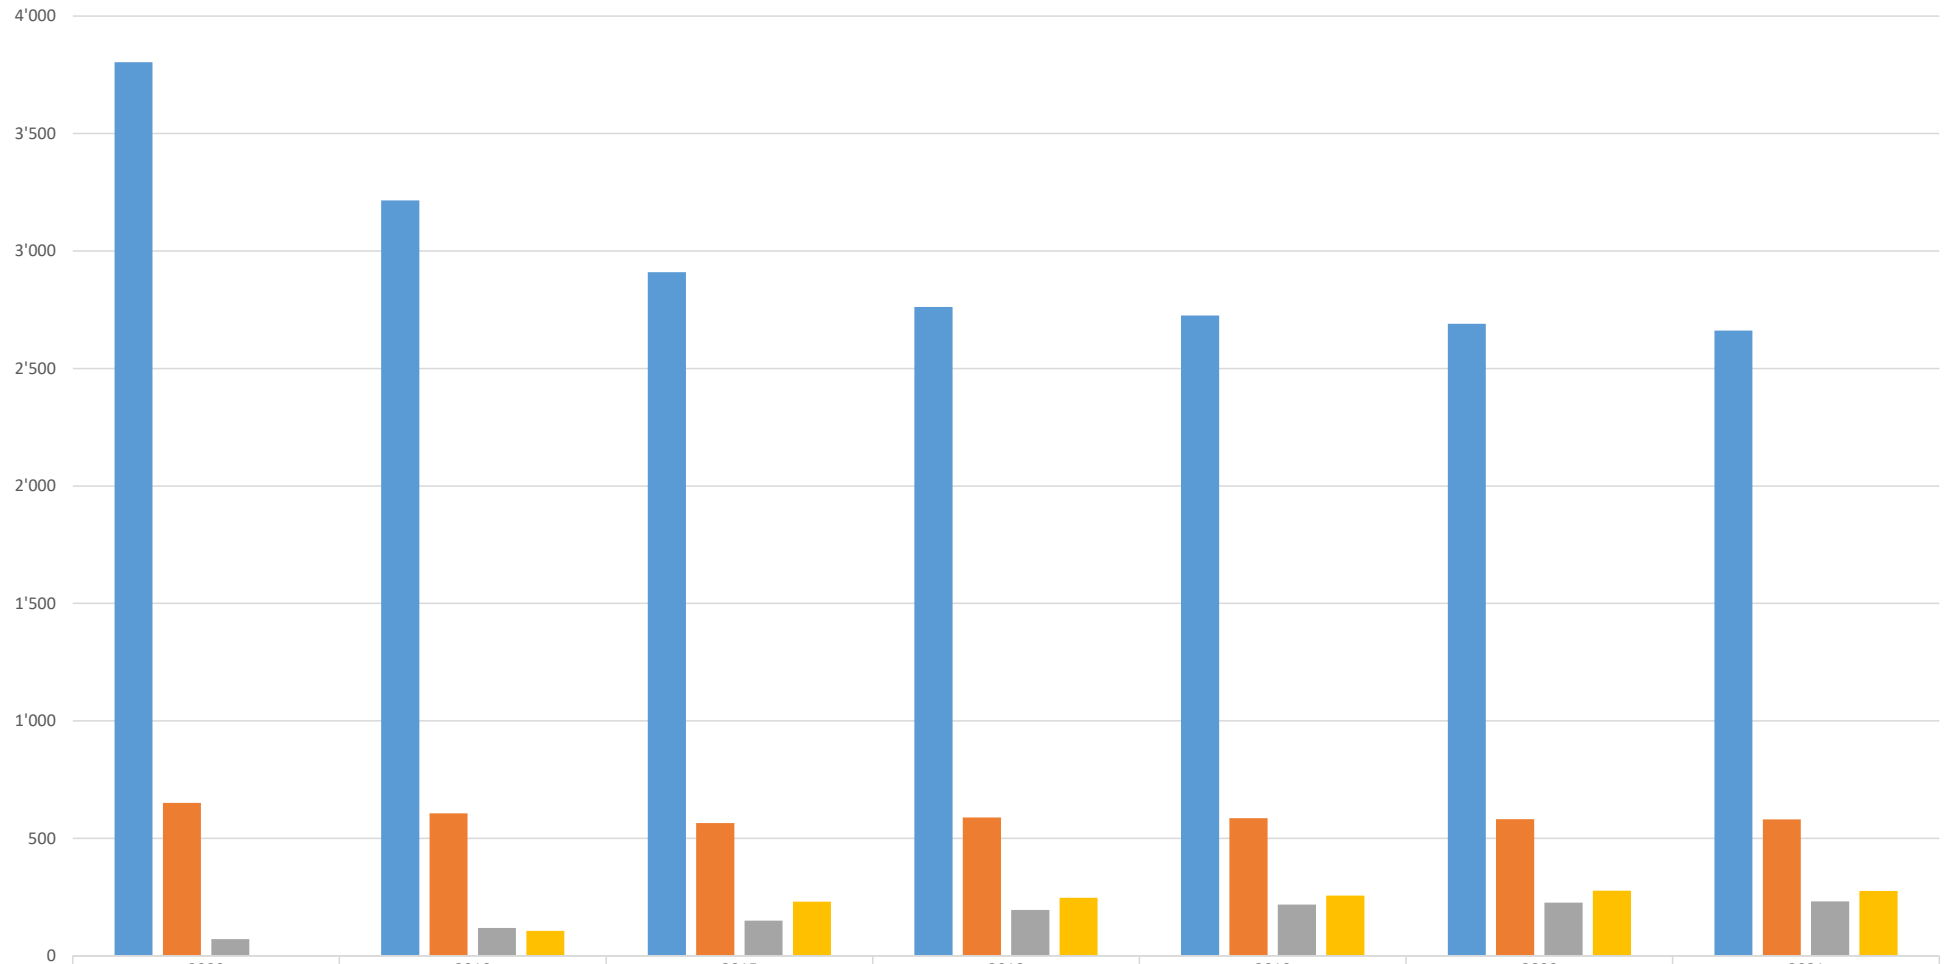

Exploitations fribourgeoises de 2000 à 2021

	2000	2010	2015	2018	2019	2020	2021
■ Exploitations	3'804	3'215	2'910	2'762	2'726	2'690	2'661
■ Estivages	651	607	565	589	586	582	581
■ Exploitations bio	71	119	150	196	218	227	232
■ Ventes directes	0	107	231	247	257	277	276

■ Exploitations ■ Estivages ■ Exploitations bio ■ Ventes directes