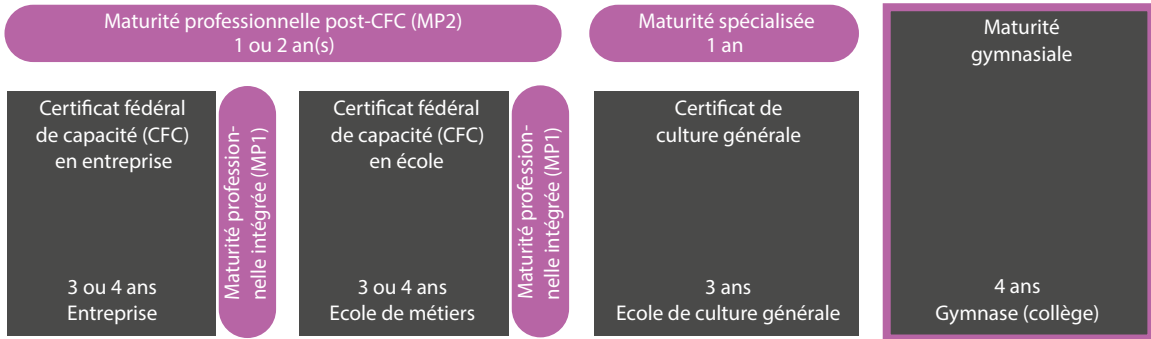

Schéma du système de formation (Fribourg)

Scanne le QR-Code
pour plus d'infos !

Passerelle (maturités professionnelle et spécialisée > UNI, EPF)
Compléments de formation et/ou stage pratique (maturité gymnasiale > HES, ES)

Solutions transitoires

Cycle
d'orientation (CO)

Schema zum Bildungssystem (Freiburg)

Scannen Sie den QR-Code für mehr Infos!

**Eidgenössischer Fachausweis
Eidgenössisches Diplom**

Verschiedene Anbieter

Eidgenössisches Diplom HF