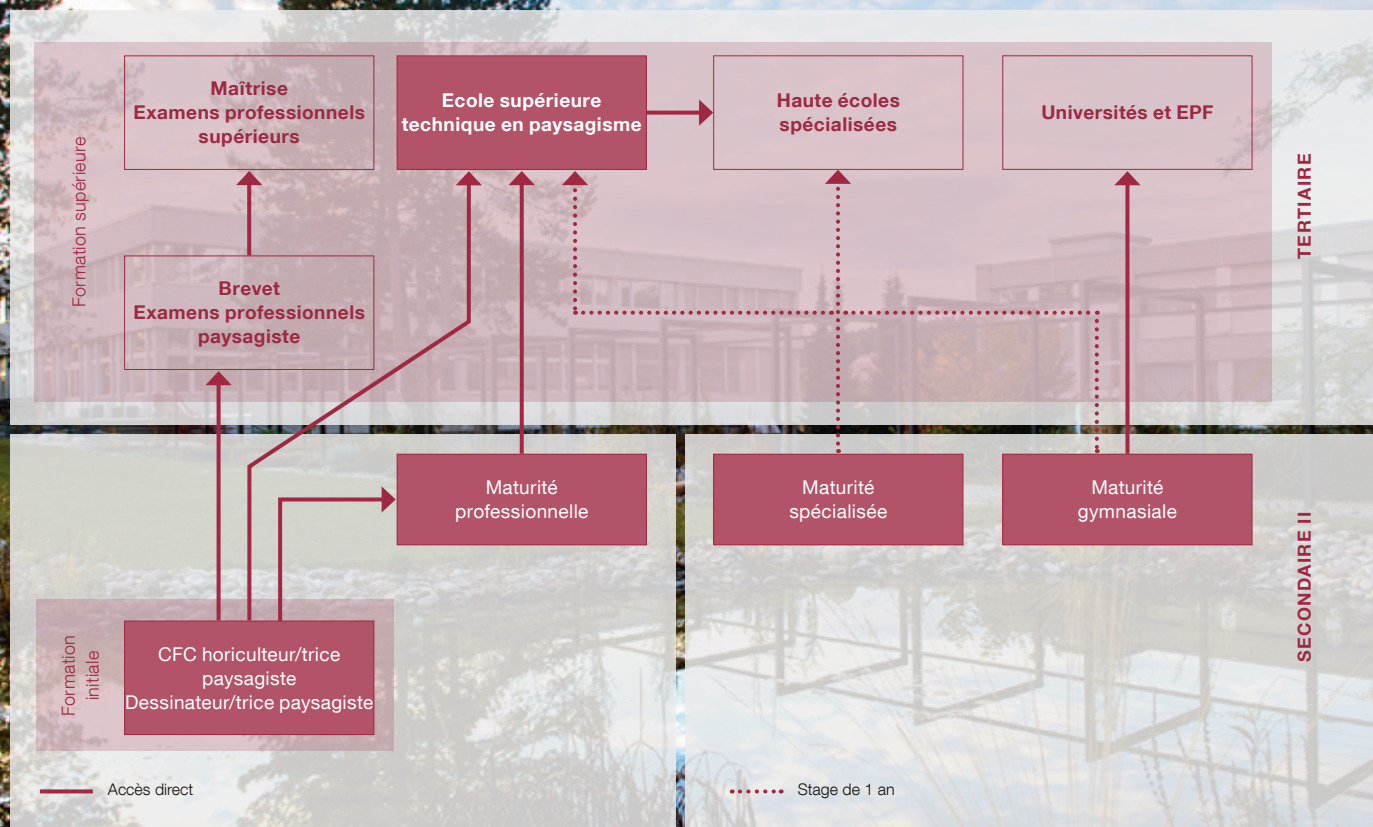

Grangeneuve

Technicien-ne paysagiste dipl. ES

ETAT DE FRIBOURG
STAAT FREIBURG

En tant que technicien-ne paysagiste diplômé-e ES, vous augmentez vos responsabilités

Un travail varié, des responsabilités et de l'interaction à différents niveaux : voici ce que vous promet cette formation pour votre futur.

Les techniciens¹ paysagistes ES sont souvent appelés à travailler dans le cadre de projets, à les planifier ou à les diriger. En tant que cadre, vous mettez à profit vos compétences décisionnelles et de gestion, de même que vos compétences linguistiques et votre capacité à communiquer.

1 La dénomination au masculin est systématiquement utilisée, étant bien entendu que cela sous-entend également la formulation au féminin

Une formation qui associe théorie et pratique

La formation **en cours d'emploi** dure 3 ans, à raison de 2 jours de cours par semaine.

La formation a une orientation plus généraliste portée davantage sur les compétences pratiques.

Avec un diplôme de technicien paysagiste ES, vous êtes admis dans les filières d'étude bachelor d'un domaine similaire. Une offre étendue de formation continue et d'études post-diplôme vous est également accessible.