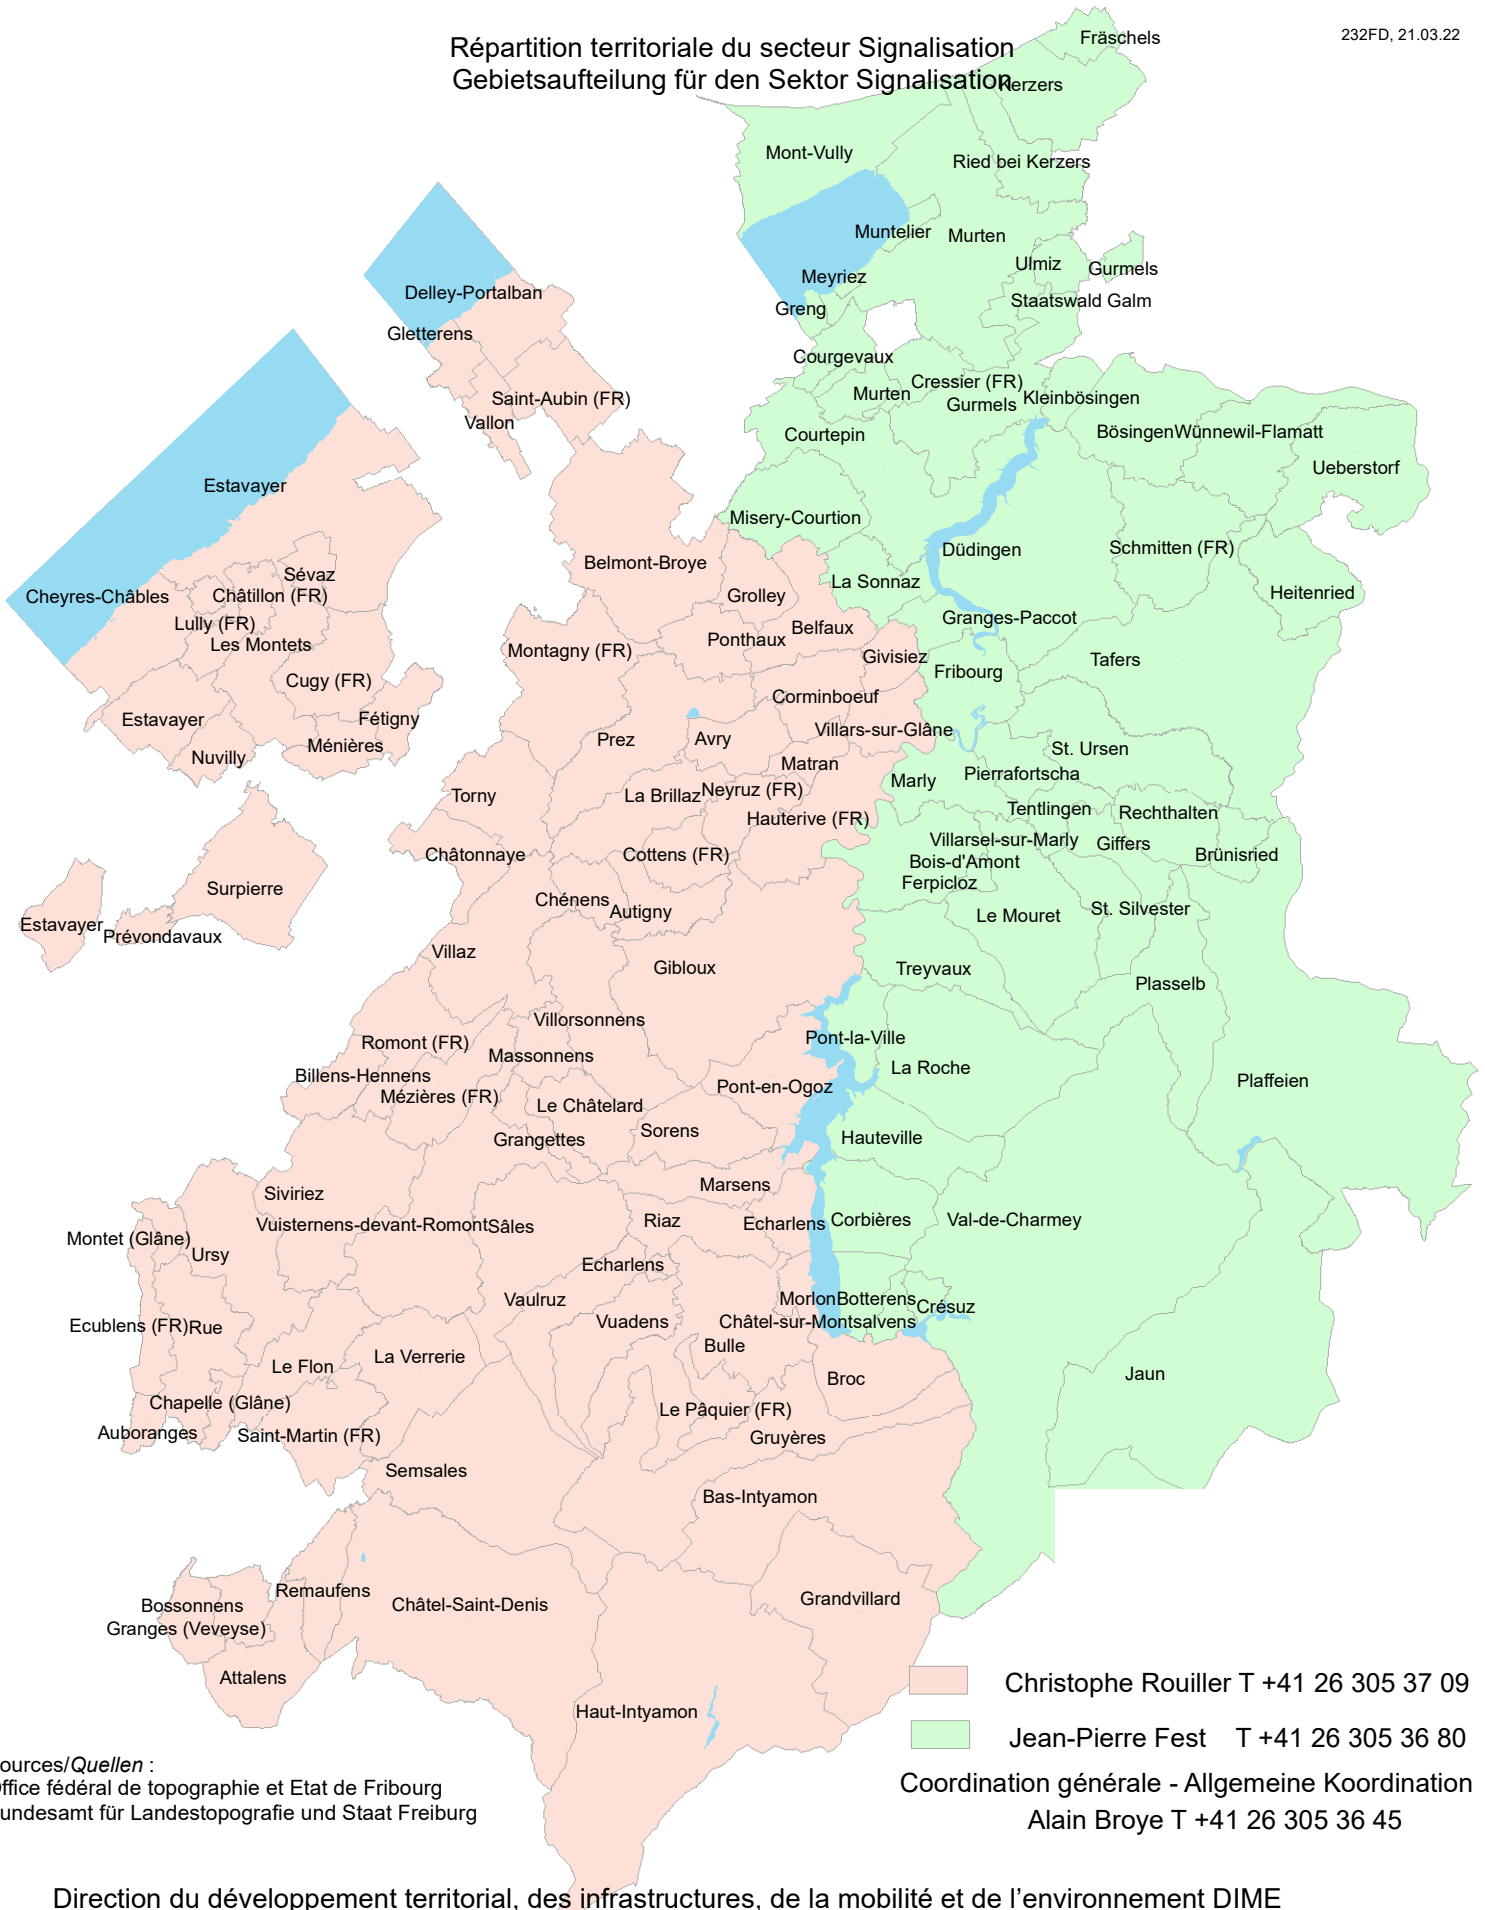

Répartition territoriale du secteur Signalisation  
Gebietsaufteilung für den Sektor Signalisation

Sources/Quellen :  
Office fédéral de topographie et Etat de Freiburg  
Bundesamt für Landestopografie und Staat Freiburg