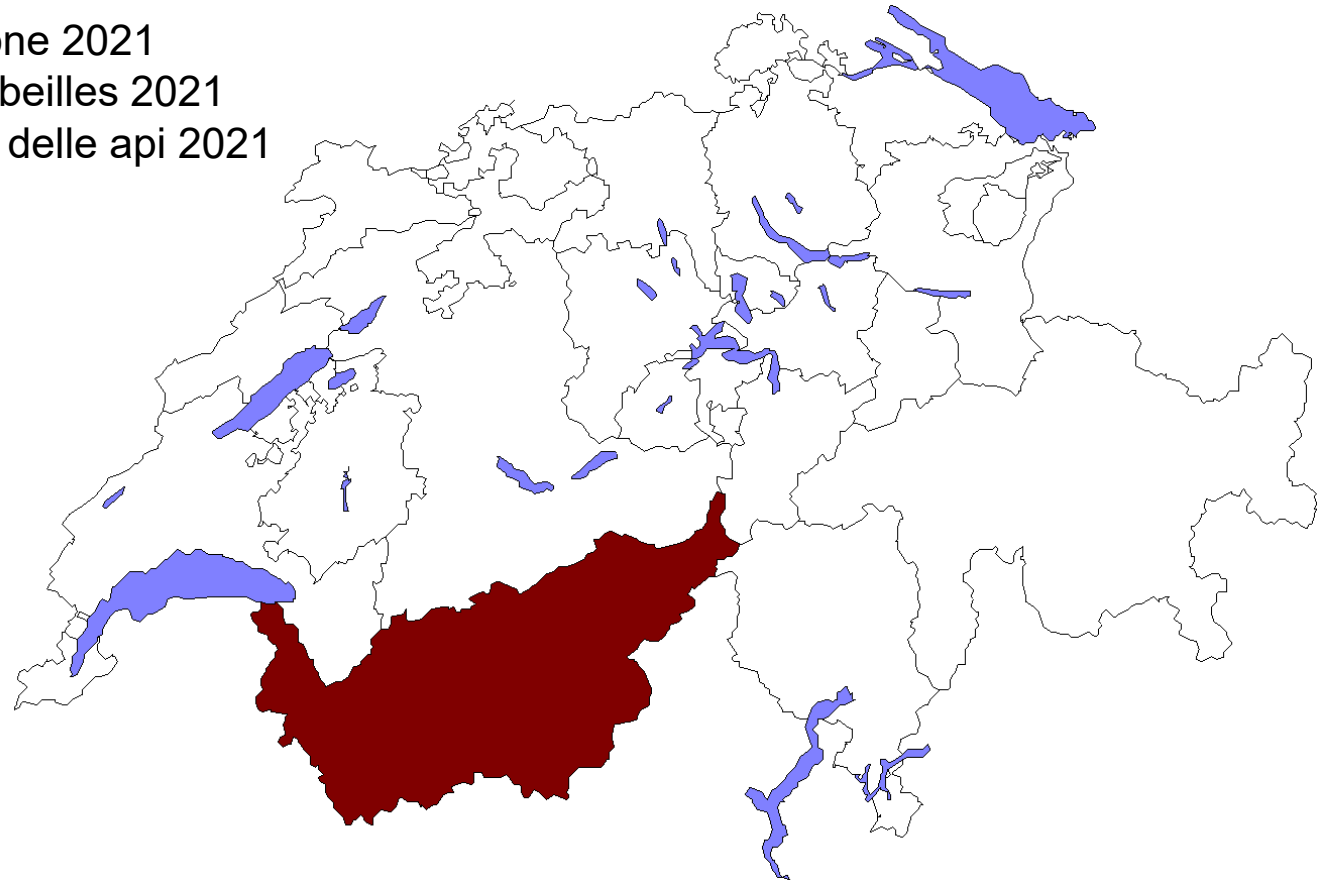

**Feuerbrand - Bienenzone 2021**  
**Feu bactérien - Zone abeilles 2021**  
**Fuoco batterico - Zona delle api 2021**

- Feuerbrand-Schutzgebiet VS:** Das Verstellen von Bienen aus dem Nicht-Schutzgebiet in das Feuerbrandschutzgebiet sowie innerhalb des Feuerbrandschutzgebietes aus Gemeinden mit Befall im Vorjahr in befallsfreie Gemeinden ist verboten. (Auskunft: Pflanzenschutzdienst VS, Tel. 027 606 7620)  
*Feu bacterien - zone protégée VS: l'introduction d'abeilles en provenance de la zone non-protégée est interdite; le déplacement d'abeilles de communes avec une infestation du feu bactérien au cours de l'année précédente vers les communes indemnes est interdit. Renseignements: Service phytosanitaire du canton VS, tél. 027 606 7620)*
- Kantone im Nicht-Schutzgebiet – keine Regelungen**  
*Les cantons dans la zone non protégée - pas de réglementation*