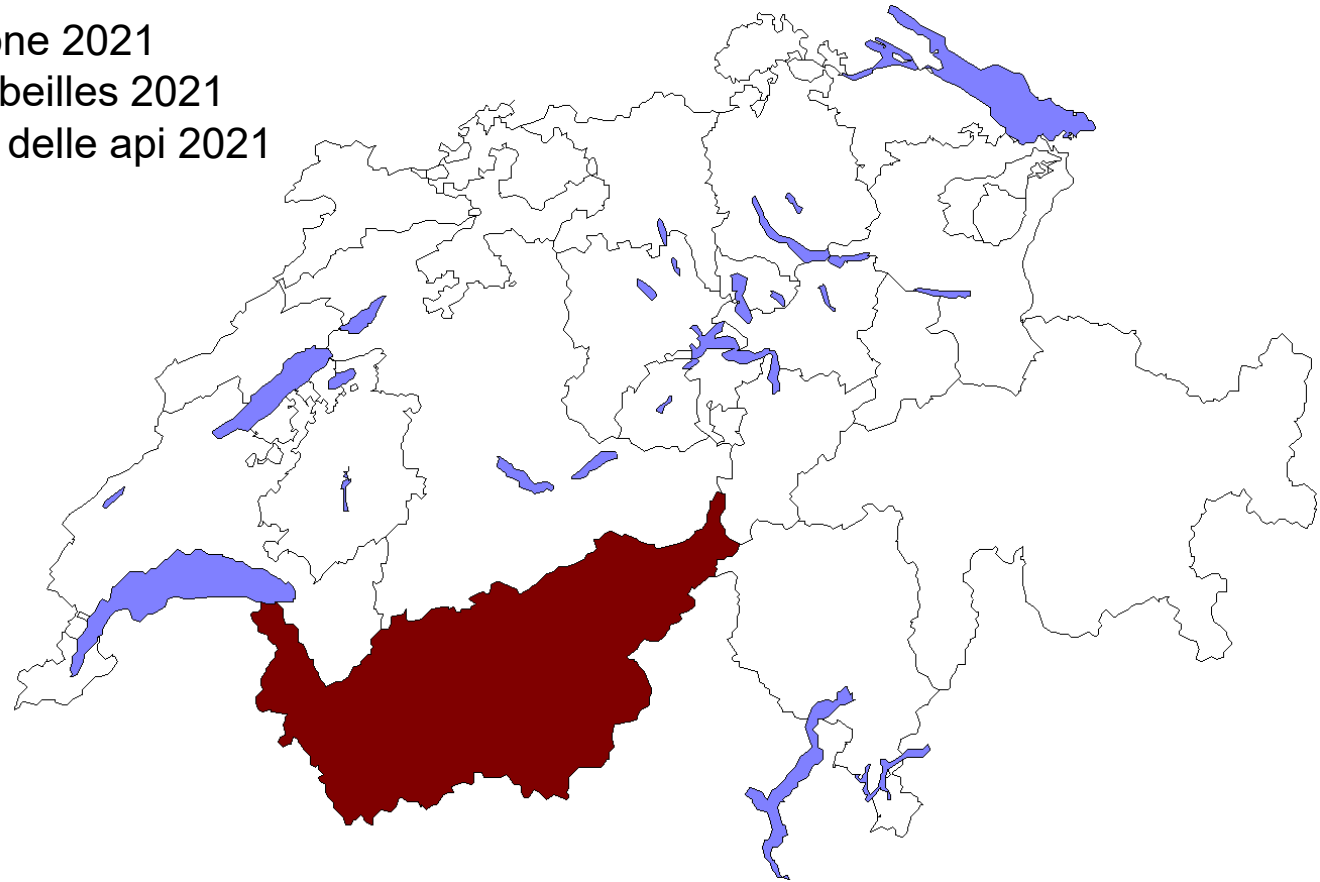

Feuerbrand - Bienenzone 2021
Feu bactérien - Zone abeilles 2021
Fuoco batterico - Zona delle api 2021

-  **Feuerbrand-Schutzgebiet VS:** Das Verstellen von Bienen aus dem Nicht-Schutzgebiet in das Feuerbrandschutzgebiet sowie innerhalb des Feuerbrandschutzgebietes aus Gemeinden mit Befall im Vorjahr in befallsfreie Gemeinden ist verboten. (Auskunft: Pflanzenschutzdienst VS, Tel. 027 606 7620)
Feu bacterien - zone protégée VS: l'introduction d'abeilles en provenance de la zone non-protégée est interdite; le déplacement d'abeilles de communes avec une infestation du feu bactérien au cours de l'année précédente vers les communes indemnes est interdit. Renseignements: Service phytosanitaire du canton VS, tél. 027 606 7620)
-  **Kantone im Nicht-Schutzgebiet – keine Regelungen**
Les cantons dans la zone non protégée - pas de réglementation