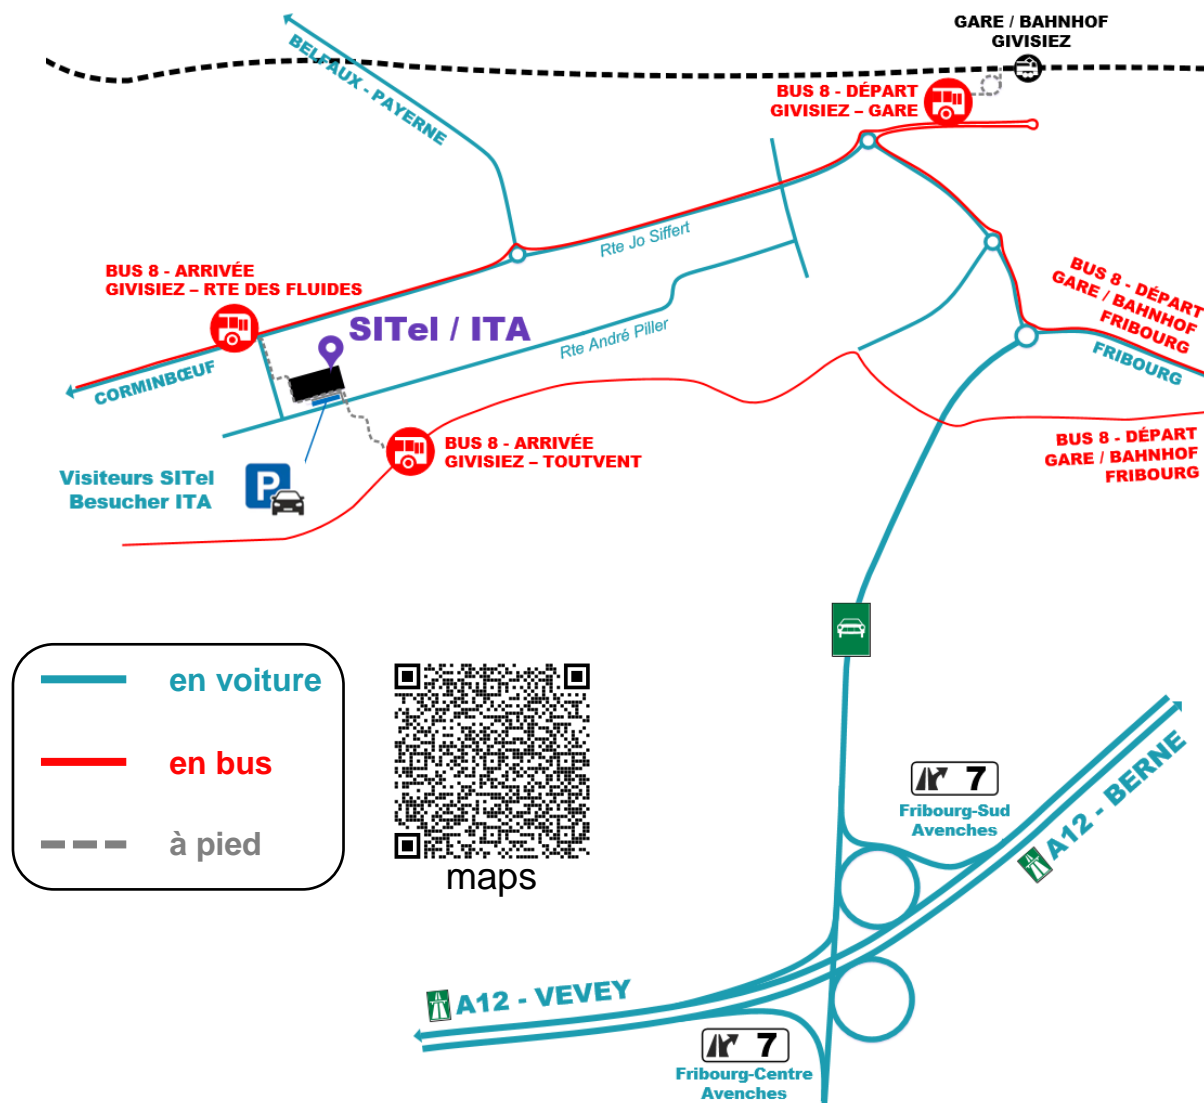

Plan d'accès

SITel / ITA, Route André Piller 50, 1762 Givisiez
www.fr.ch/dfin/sitel

En voiture

15 places de parc «Visiteurs» sont disponibles devant le bâtiment du SITel (route André Piller). Nous recommandons d'utiliser les transports publics.

Transports publics

Bus 8 direction Corminboeuf, départ toutes les 15 minutes du quai 13, gare routière de Fribourg, via route Jo Siffert (arrêt Route des Fluides) ou via route du Château-d'Affry (arrêt Toutvent). Durée 15 minutes