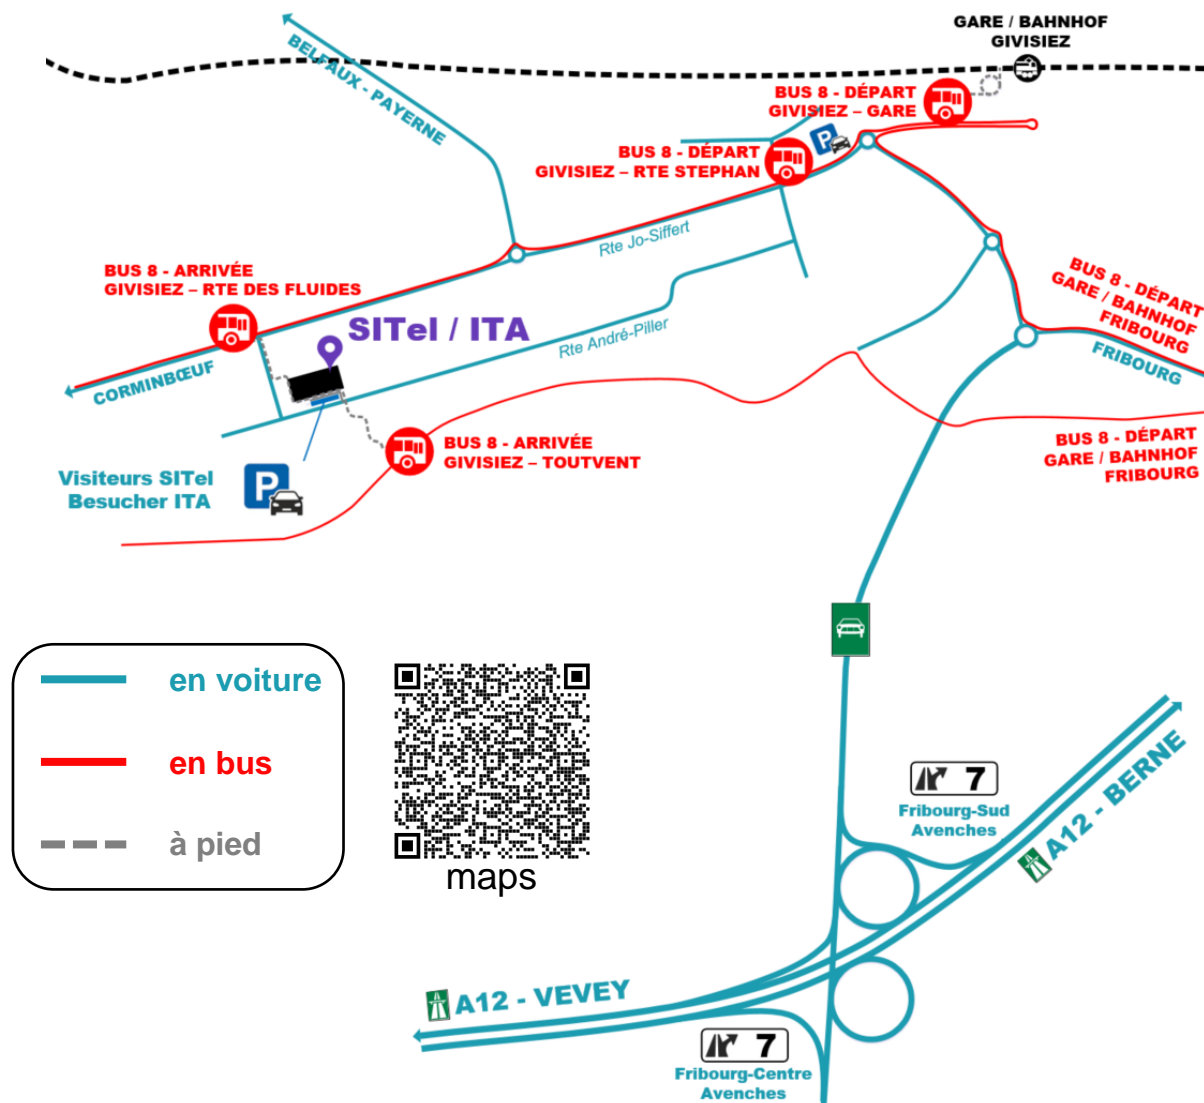

Plan d'accès

SITel / ITA, Route André Piller 50, 1762 Givisiez
www.fr.ch/dfin/sitel

En voiture

15 places de parc «Visiteurs» sont disponibles devant le bâtiment du SITel (route André Piller). Nous recommandons d'utiliser les transports publics.

Transports publics

Bus 8 direction Corminboeuf, départ toutes les 15 minutes du quai 13, gare routière de Fribourg, via route Jo Siffert (arrêt Route des Fluides) ou via route du Château-d'Affry (arrêt Toutvent). Durée 15 minutes