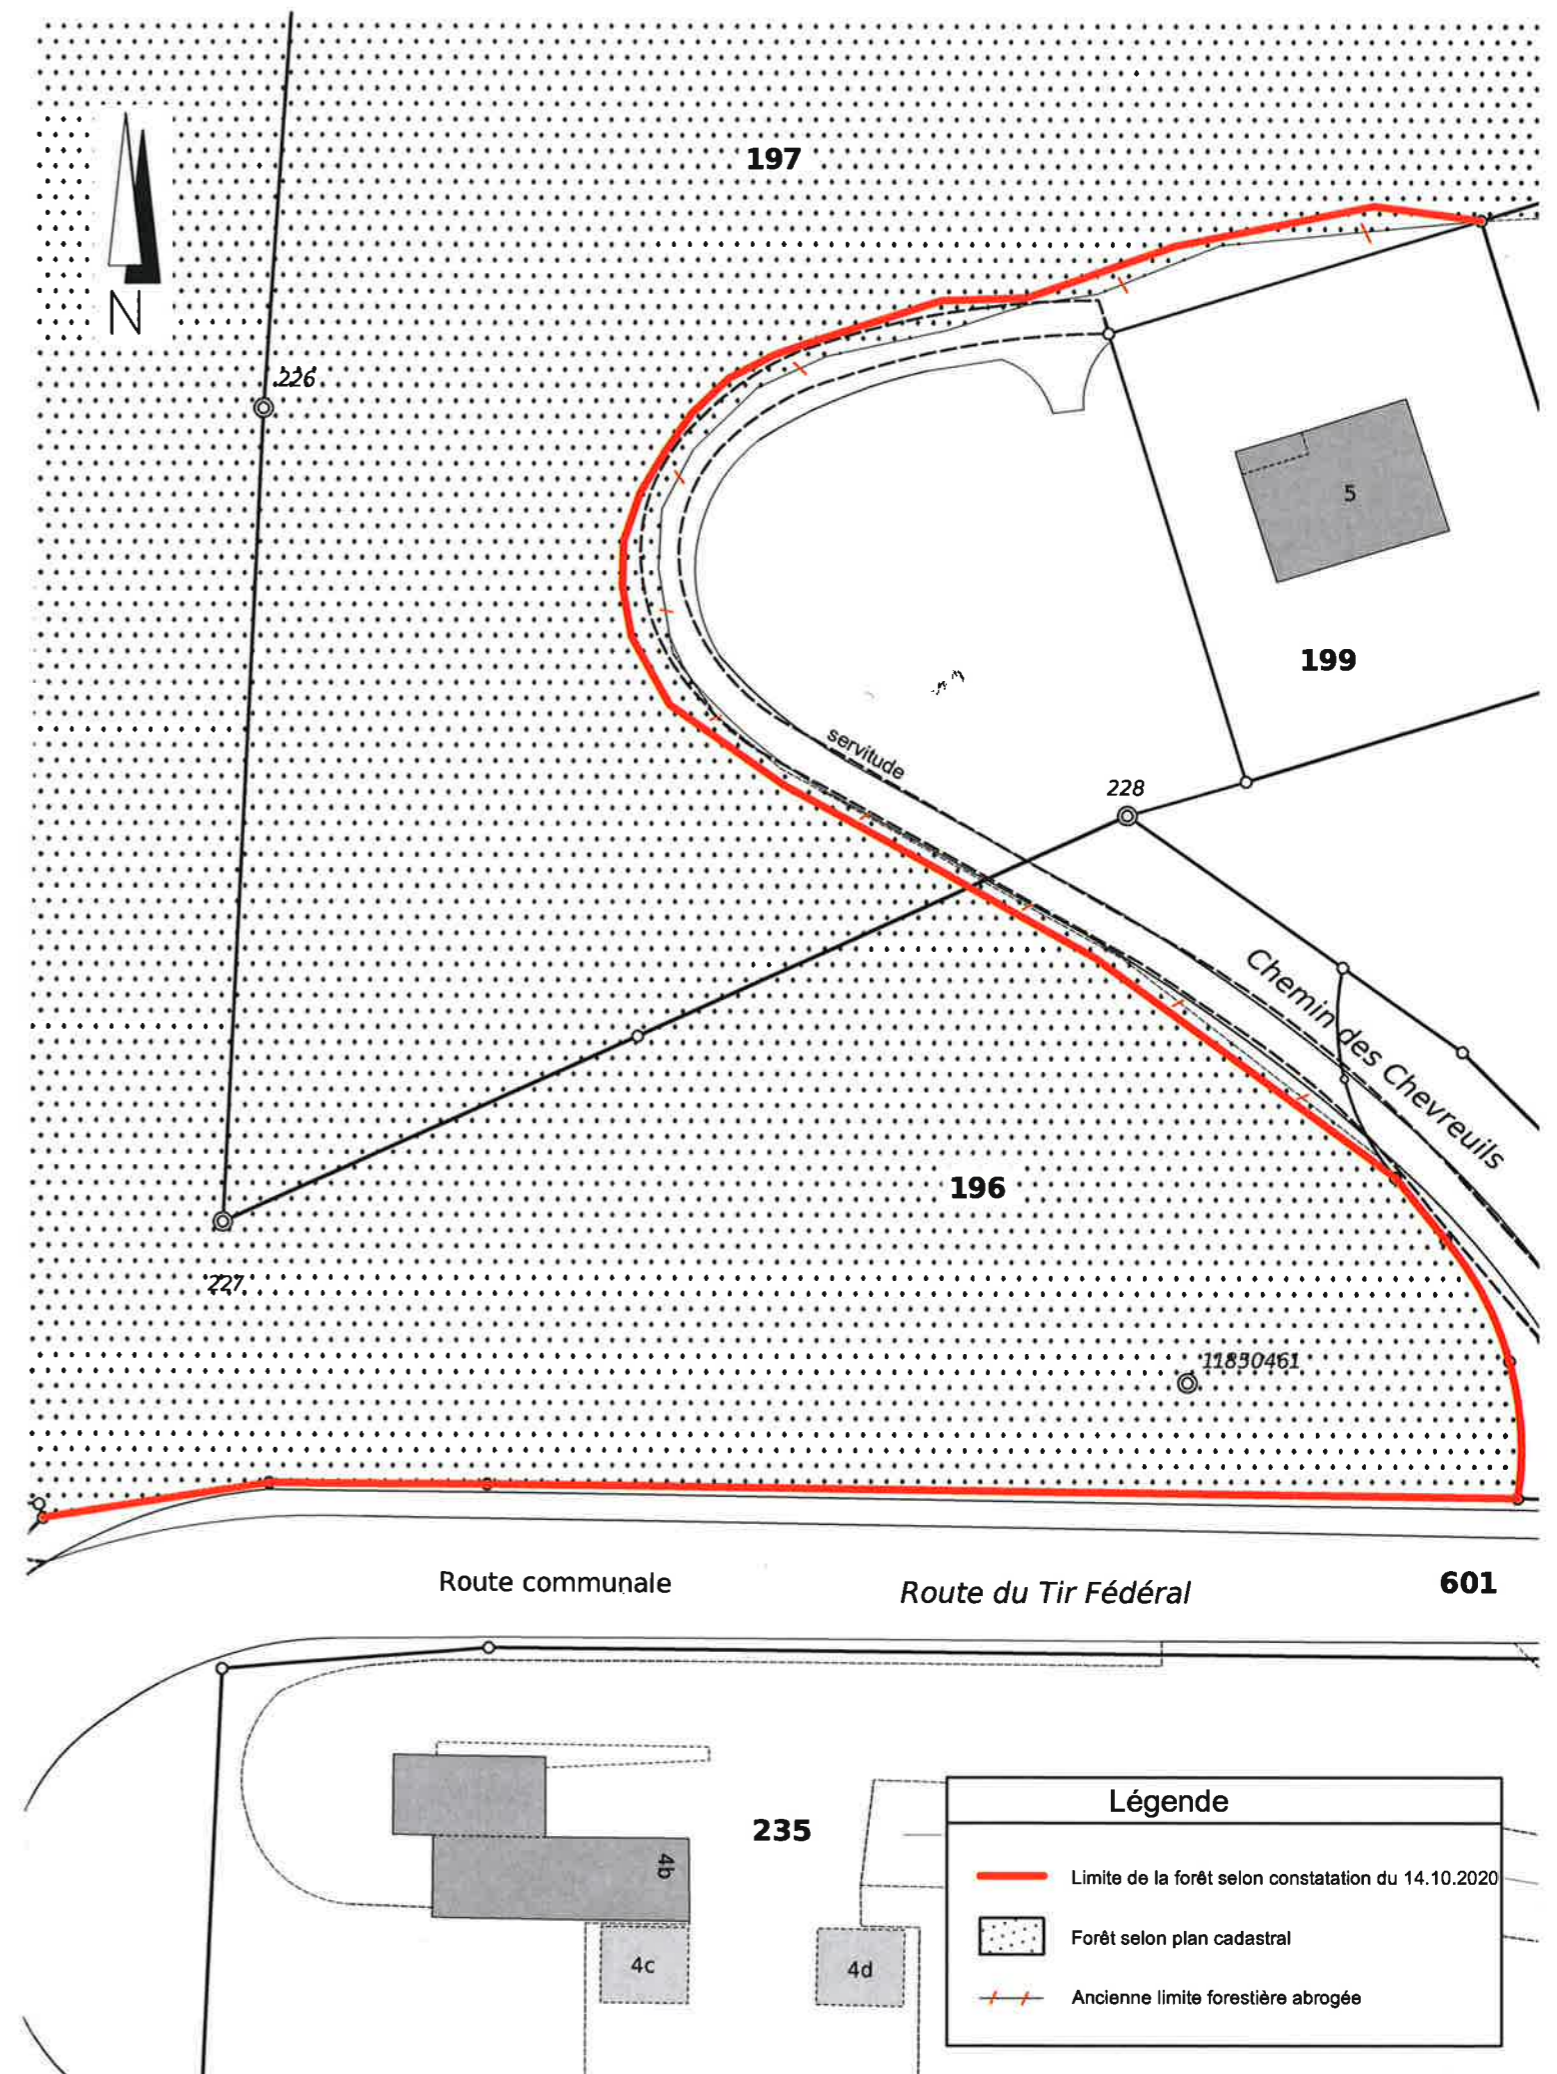

NOUVELLE CONSTATATION DE LA NATURE FORESTIERE

COMMUNE: Givisiez

Secteur: Chemin des Chevreuils

Plan	11
Echelle	1: 500
Date	19 février 2021
Mention AF:	non
Coordonnées E	2576000 N 1185250
Diffusion	008/20.01.01/000

Tableau des surfaces forestières

Article	Augmentation [m²]	Diminution [m²]
196	--	26m2
197	--	126m2

MISE A L'ENQUETE PUBLIQUE
du ..... au .....

APPROUVE PAR LE CONSEIL COMMUNAL
le .....
le Syndic ..... le Secrétaire .....

APPROUVE PAR LE SERVICE DES FORETS ET DE LA FAUNE
le 15.3.2021

P.B.