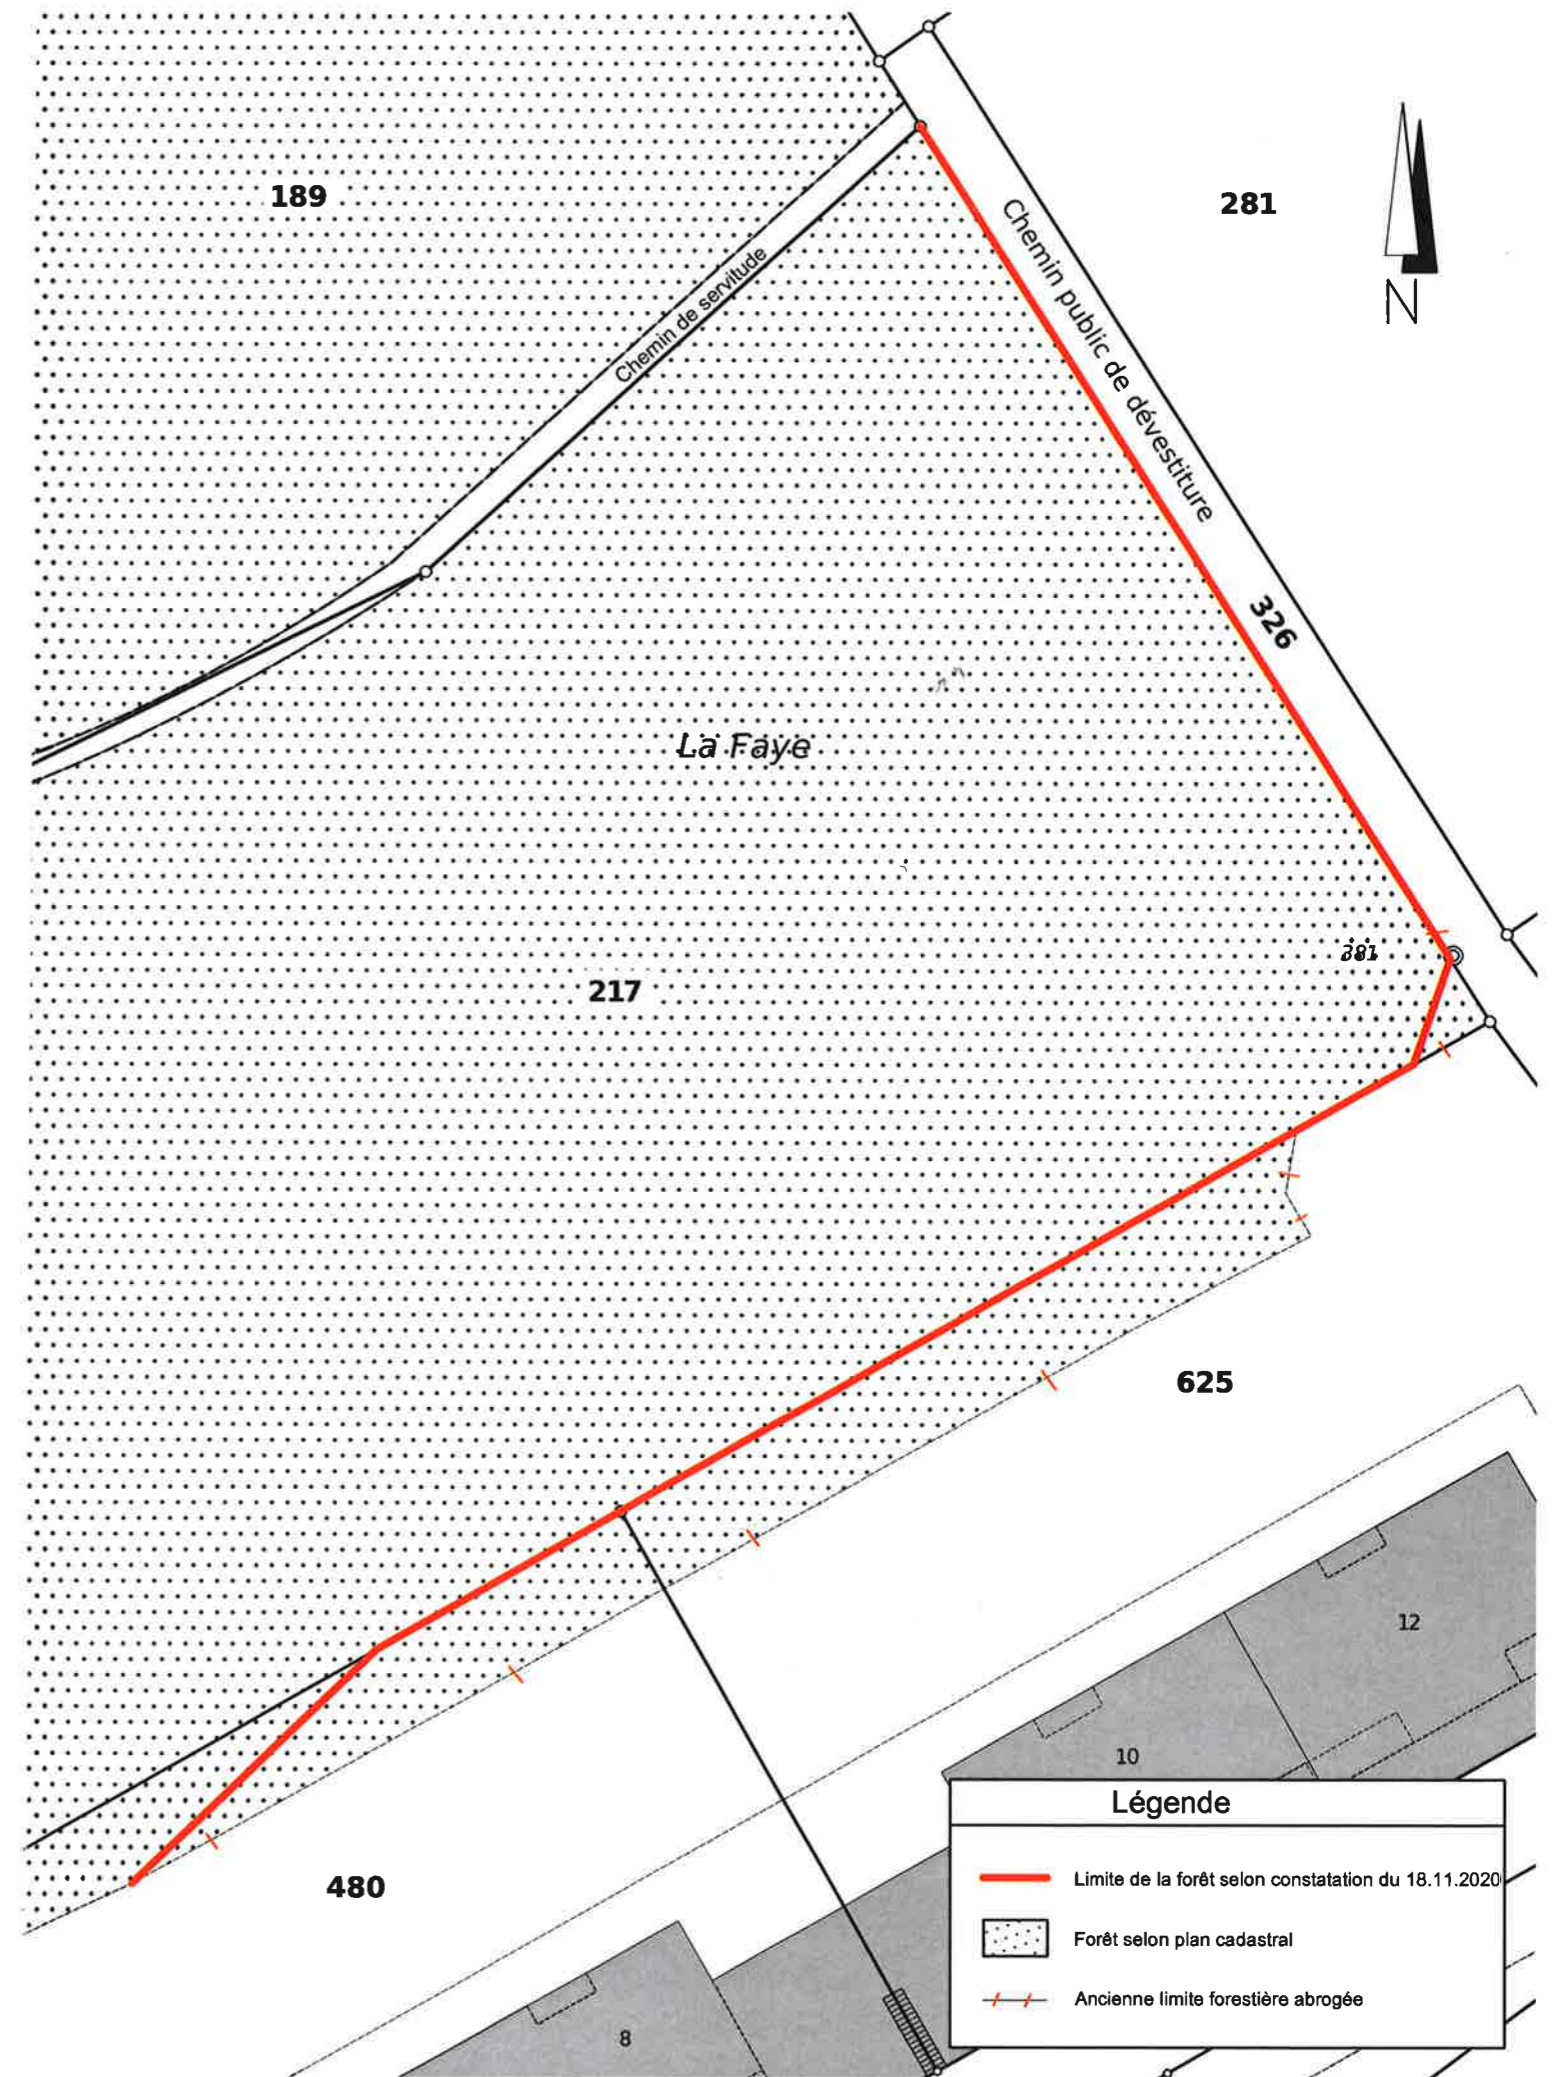

NOUVELLE CONSTATATION DE LA NATURE FORESTIERE

COMMUNE: Givisiez

Secteur: La Faye

Plan	7 et 12
Echelle	1: 500
Date	19 février 2021
Mention AF:	non
Coordonnées E	2576700 N 1185600
Diffusion	008/20.01.01/000

Tableau des surfaces forestières		
Article	Augmentation [m²]	Diminution [m²]
217	--	14m2
480	--	168m2
625	--	299m2

MISE A L'ENQUETE PUBLIQUE
du au

APPROUVE PAR LE CONSEIL COMMUNAL
le 8 MAR 2021

le Syndic *[Signature]* Secrétaire *[Signature]*

APPROUVE PAR LE SERVICE DES FORETS ET DE LA FAUNE
le 15.3.2021

[Signature]

Légende	
	Limite de la forêt selon constatation du 18.11.2020
	Forêt selon plan cadastral
	Ancienne limite forestière abrogée

NOUVELLE CONSTATATION DE LA NATURE FORESTIERE

COMMUNE: Givisiez

Secteur: Chemin des Chevreuils

Plan	11
Echelle	1: 500
Date	19 février 2021
Mention AF:	non
Coordonnées E	2576000 N 1185250
Diffusion	008/20.01.01/000

Tableau des surfaces forestières

Article	Augmentation [m²]	Diminution [m²]
196	--	26m2
197	--	126m2