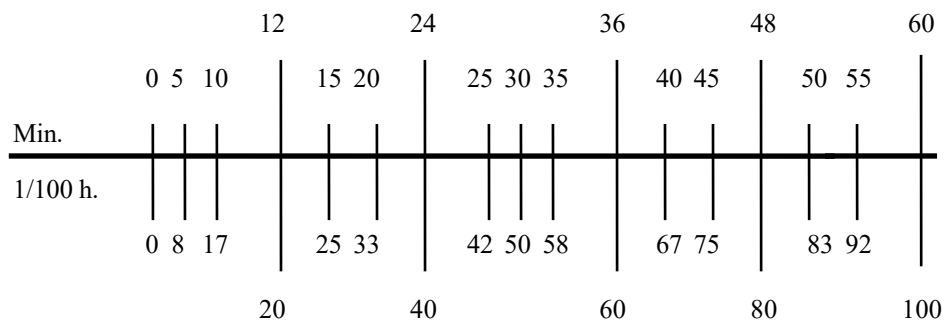

TEMPS DE TRAVAIL

Mois : mars 2021

Heures : 193.20

Jour	Heures	Jour	Heures	Jour	Heures
1.	8.40	11.	75.60	21.	Dimanche
2.	16.80	12.	84.00	22.	134.40
3.	25.20	13.	Samedi	23.	142.80
4.	33.60	14.	Dimanche	24.	151.20
5.	42.00	15.	92.40	25.	159.60
6.	Samedi	16.	100.80	26.	168.00
7.	Dimanche	17.	109.20	27.	Samedi
8.	50.40	18.	117.60	28.	Dimanche
9.	58.80	19.	126.00	29.	176.40
10.	67.20	20.	Samedi	30.	184.80
				31.	193.20