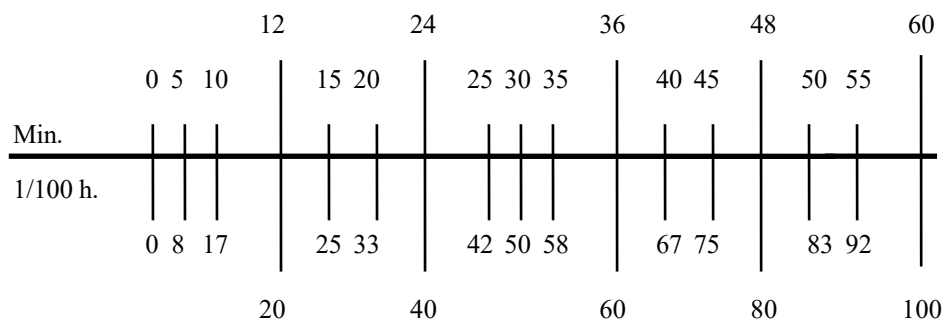

TEMPS DE TRAVAIL

Mois : **juin 2021**

Heures : **174.30**

Jour	Heures	Jour	Heures	Jour	Heures
1.	8.40	11.	65.10	21.	115.50
2.	14.70	12.	Samedi	22.	123.90
3.	Fête-Dieu	13.	Dimanche	23.	132.30
4.	23.10	14.	73.50	24.	140.70
5.	Samedi	15.	81.90	25.	149.10
6.	Dimanche	16.	90.30	26.	Samedi
7.	31.50	17.	98.70	27.	Dimanche
8.	39.90	18.	107.10	28.	157.50
9.	48.30	19.	Samedi	29.	165.90
10.	56.70	20.	Dimanche	30.	174.30