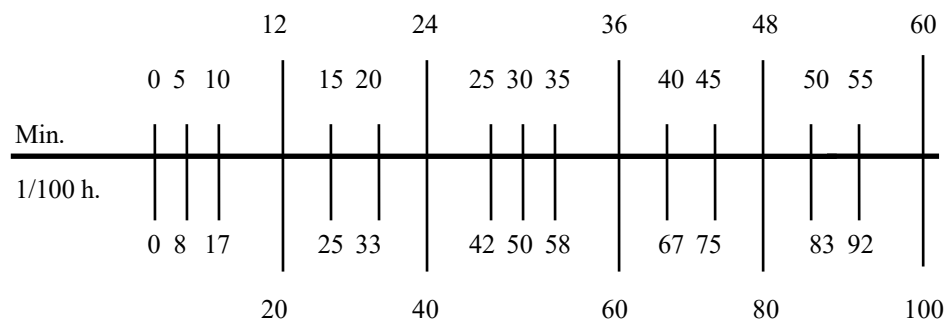

TEMPS DE TRAVAIL

Mois : septembre 2021

Heures : 184.80

Jour	Heures	Jour	Heures	Jour	Heures
1.	8.40	11.	Samedi	21.	126.00
2.	16.80	12.	Dimanche	22.	134.40
3.	25.20	13.	75.60	23.	142.80
4.	Samedi	14.	84.00	24.	151.20
5.	Dimanche	15.	92.40	25.	Samedi
6.	33.60	16.	100.80	26.	Dimanche
7.	42.00	17.	109.20	27.	159.60
8.	50.40	18.	Samedi	28.	168.00
9.	58.80	19.	Dimanche	29.	176.40
10.	67.20	20.	117.60	30.	184.80