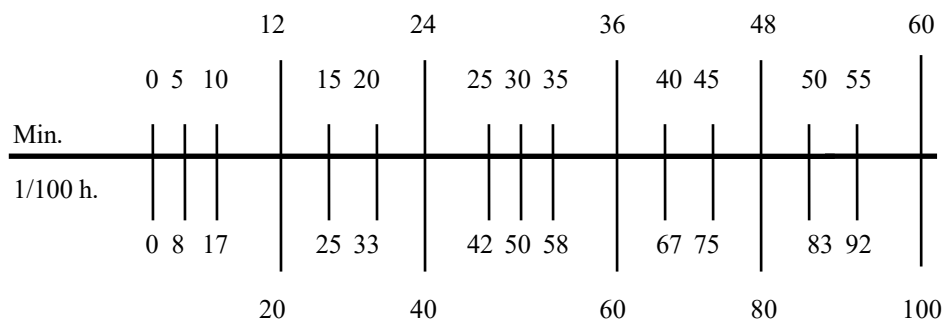

TEMPS DE TRAVAIL

Mois : février 2021

Heures : 168.00

Jour	Heures	Jour	Heures	Jour	Heures
1.	8.40	11.	75.60	21.	Dimanche
2.	16.80	12.	84.00	22.	134.40
3.	25.20	13.	Samedi	23.	142.80
4.	33.60	14.	Dimanche	24.	151.20
5.	42.00	15.	92.40	25.	159.60
6.	Samedi	16.	100.80	26.	168.00
7.	Dimanche	17.	109.20	27.	Samedi
8.	50.40	18.	117.60	28.	Dimanche
9.	58.80	19.	126.00		
10.	67.20	20.	Samedi