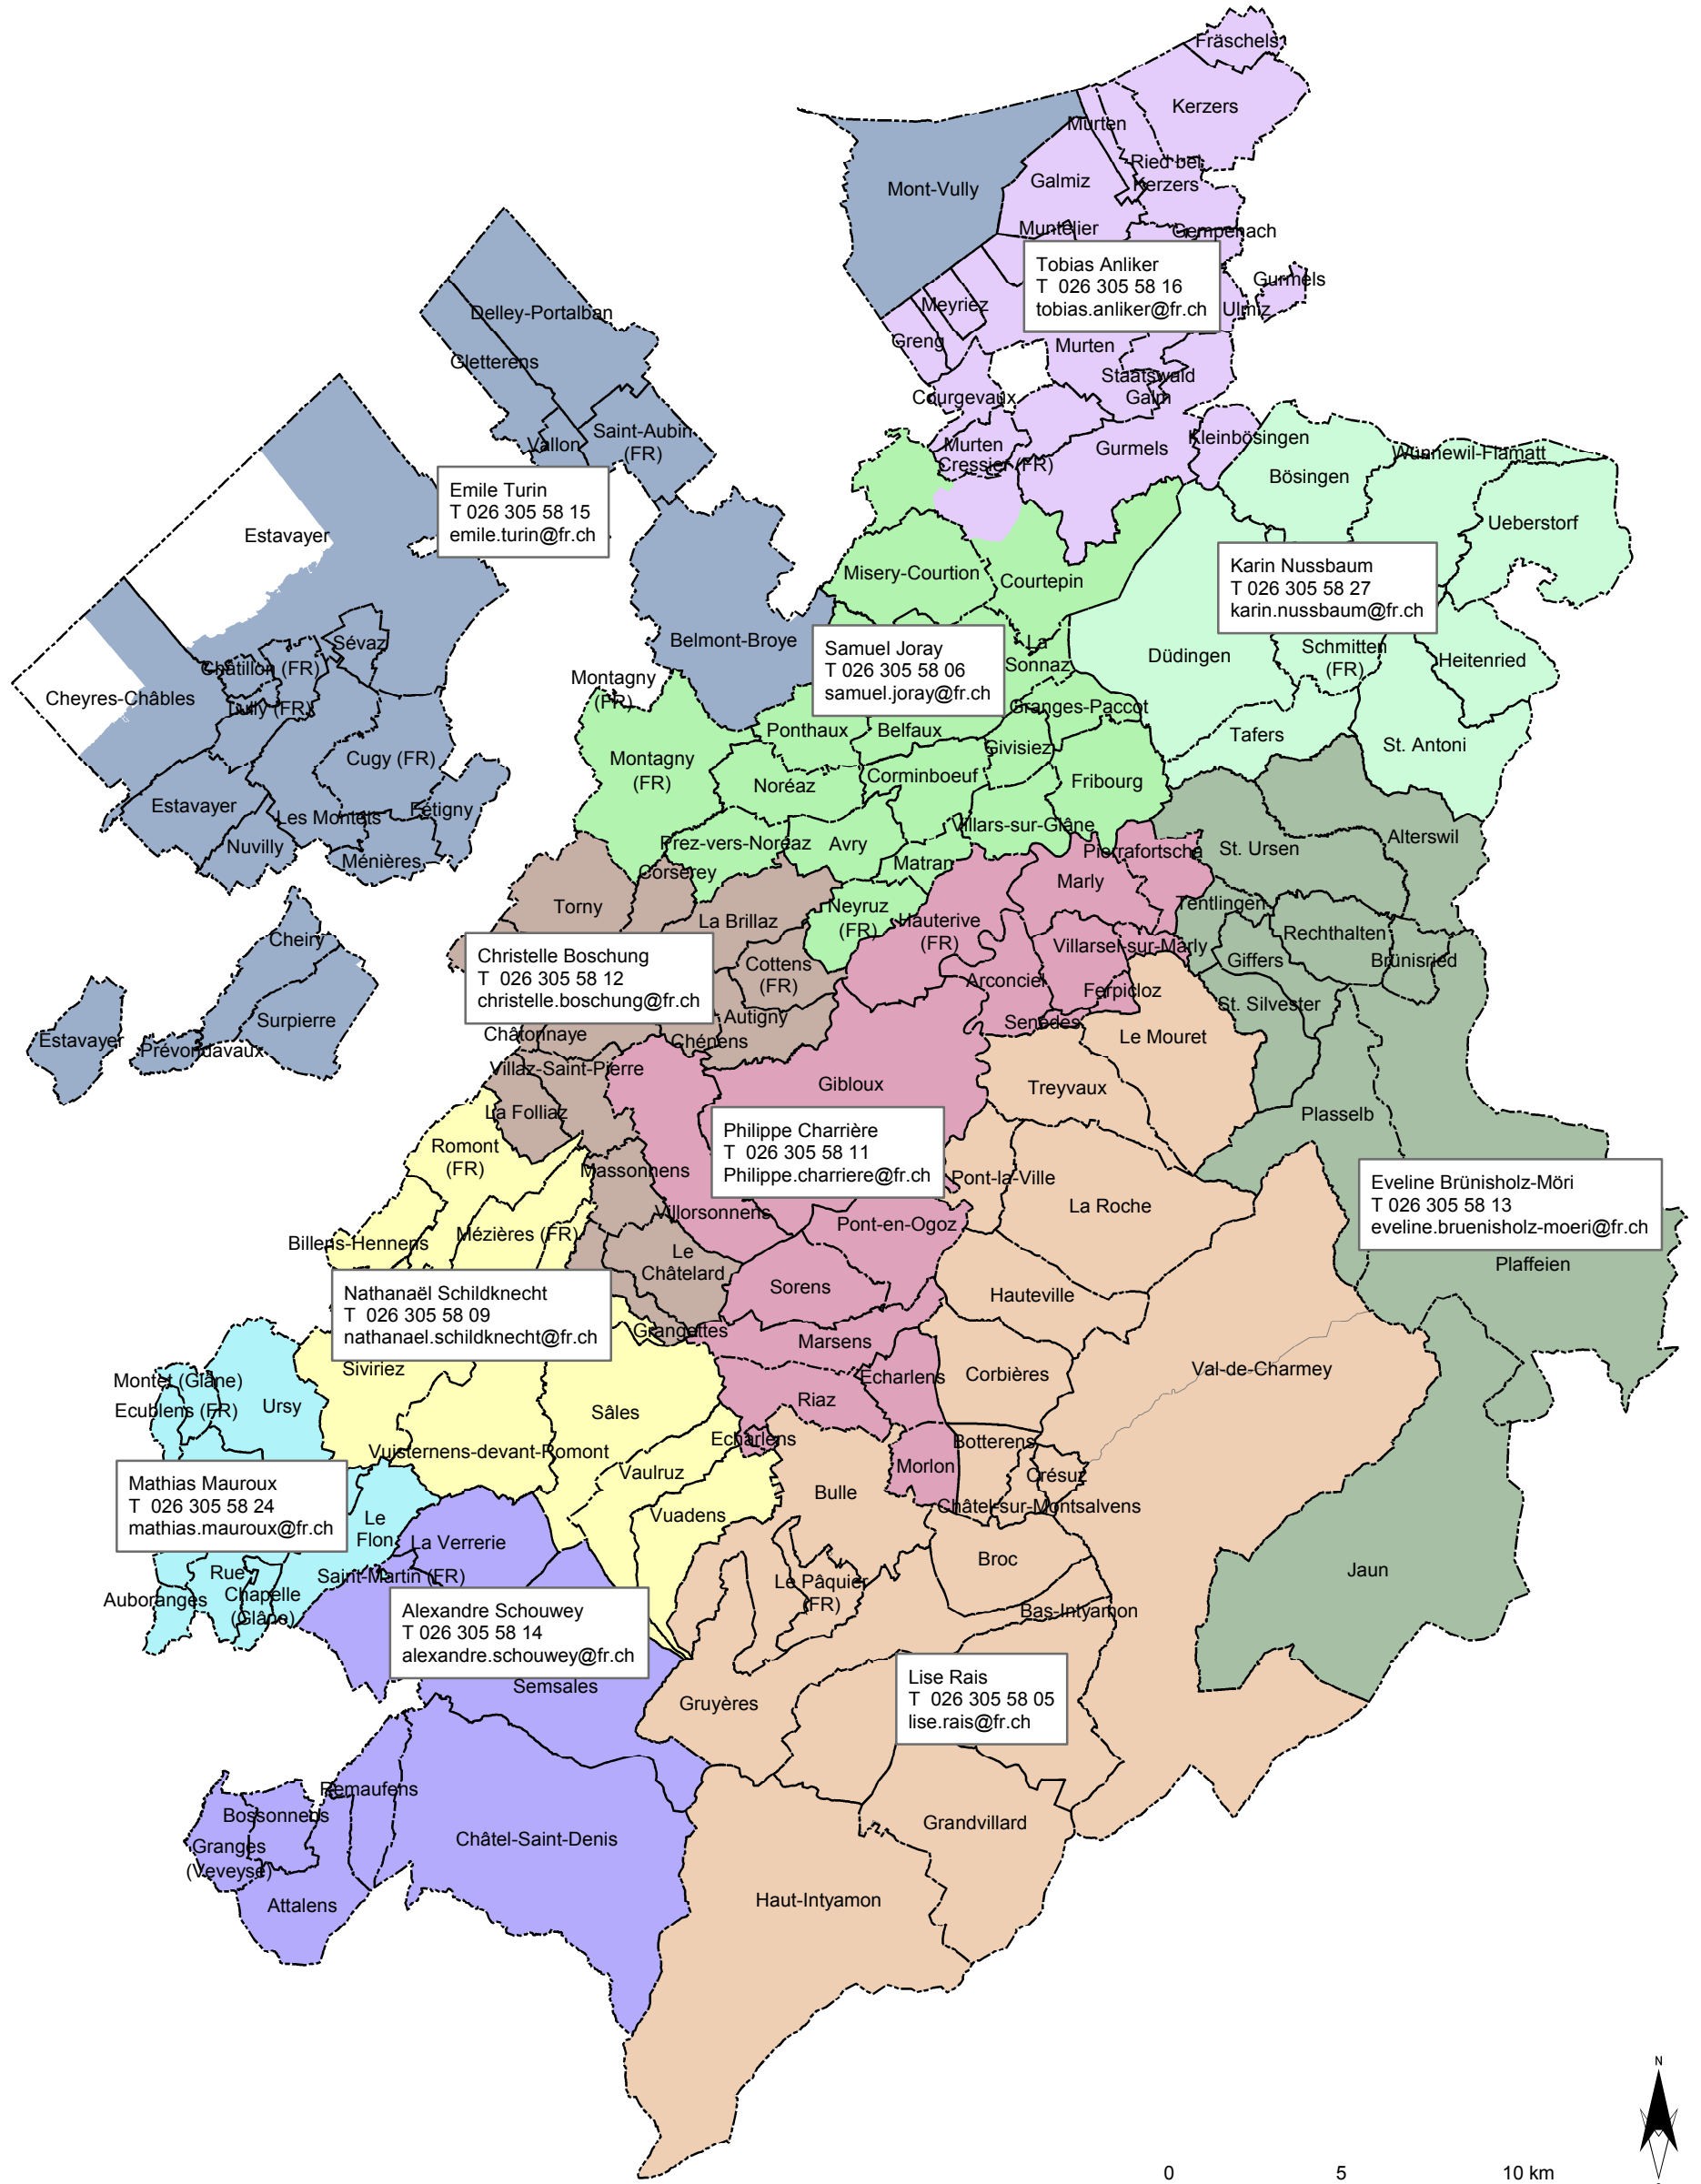

ETAT DE FRIBOURG  
STAAT FREIBURG

# Secteurs de conseil Beratungssektoren

**Grangeneuve**  
Institut agricole de l'Etat de Fribourg IAG  
Landwirtschaftliches Institut des Kantons Freiburg LIG

Centre de conseils agricoles  
Landwirtschaftliches Beratungszentrum  
Stratégie d'entreprise et projets collectifs  
Unternehmensstrategie und Gemeinschaftsprojekte

Route de Grangeneuve 31, 1725 Posieux

T +41 26 305 58 00, F +41 26 305 58 04  
www.grangeneuve.ch

0 5 10 km

Sources: Office fédéral de topographie et Etat de Fribourg