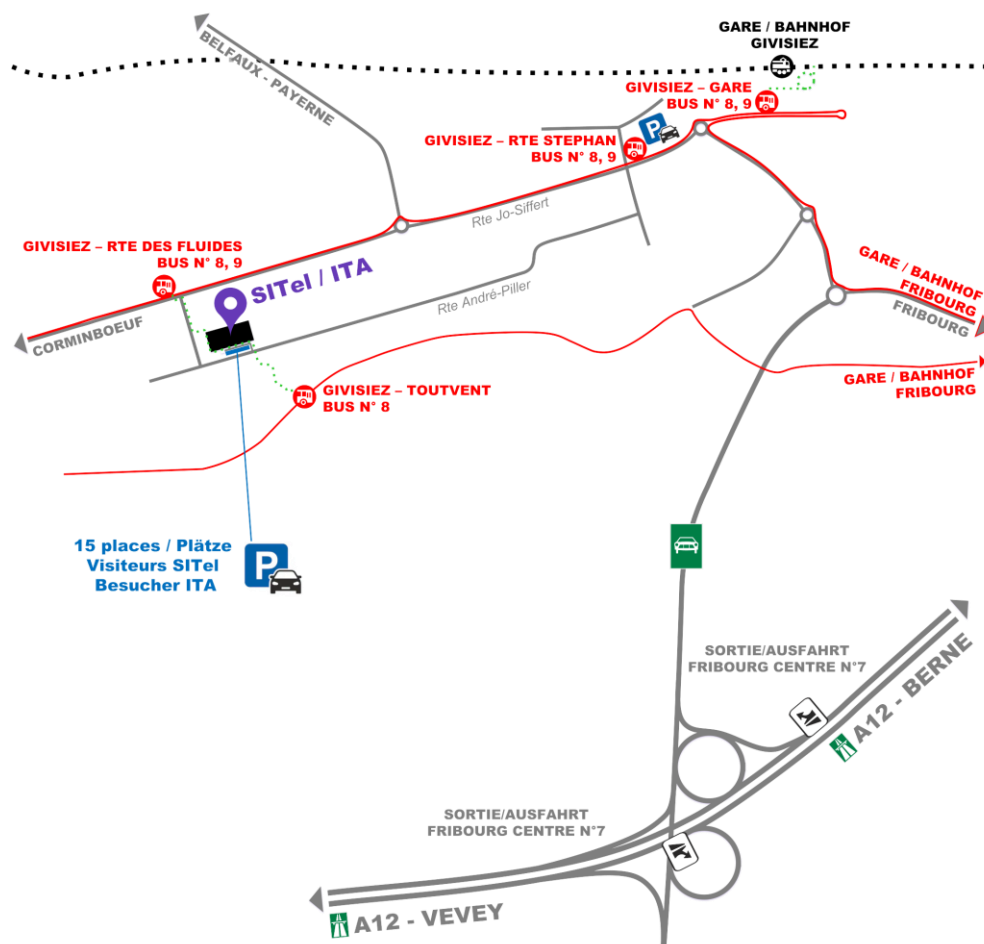

Service de l'informatique et des télécommunications **SITel**

Amt für Informatik und Telekommunikation **ITA**

Plan d'accès Anfahrtsplan

Transports publics Öffentlicher Verkehr

Gare/Bahnhof Freiburg

Bus 8

► Givisiez, Toutvent
(durée/Laufzeit 18min)

Bus 8, 9

► Givisiez, Rte des Fluides
(durée/Laufzeit 22min)

Gare/Bahnhof Givisiez

Bus 8, 9

► Givisiez, Rte des Fluides
(durée/Laufzeit 8min)

Route André-Piller 50
CH – 1762 Givisiez
T +41 26 305 31 61
www.fr.ch/sitel – www.fr.ch/ita

Planificateur d'itinéraire/Routenplaner
Google Maps