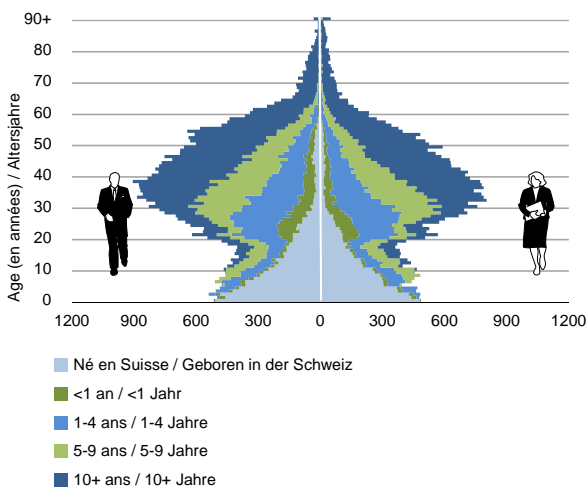

La population en quelques graphiques ou carte (Population étrangère, de 1900 à 2018)

Die Bevölkerung in einigen Grafiken oder Karte (Ausländische Bevölkerung von 1900 bis 2018)

Composantes de l'évolution de la population résidente permanente étrangère¹ 1981-2018
Komponenten der Entwicklung der ausländischen ständigen Wohnbevölkerung¹ 1981-2018

Proportion d'étrangers dans la population résidente permanente, en 2018
Ausländeranteil der ständigen Wohnbevölkerung 2018

Etrangers¹, par âge et selon leur durée de présence en Suisse, en 2018
Ausländer¹ nach Alter und Anwesenheitsdauer in der Schweiz 2018

¹Population résidente permanente et non permanente étrangère
¹Ständige und nichtständige ausländische Wohnbevölkerung

Etrangers¹, par nationalité, de 1900 à 2018
Ausländer¹ nach Nationalität von 1900 bis 2018