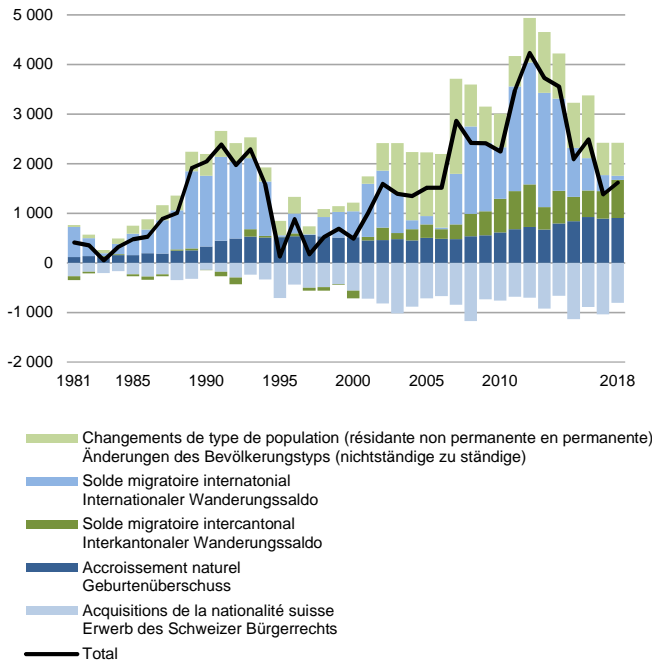

La population en quelques graphiques ou carte (Population étrangère, de 1900 à 2018)

Die Bevölkerung in einigen Grafiken oder Karte (Ausländische Bevölkerung von 1900 bis 2018)

Composantes de l'évolution de la population résidente permanente étrangère¹ 1981-2018
Komponenten der Entwicklung der ausländischen ständigen Wohnbevölkerung¹ 1981-2018

Proportion d'étrangers dans la population résidente permanente, en 2018
Ausländeranteil der ständigen Wohnbevölkerung 2018

Etrangers¹, par âge et selon leur durée de présence en Suisse, en 2018
Ausländer¹ nach Alter und Anwesenheitsdauer in der Schweiz 2018

¹Population résidente permanente et non permanente étrangère
¹Ständige und nichtständige ausländische Wohnbevölkerung

Etrangers¹, par nationalité, de 1900 à 2018
Ausländer¹ nach Nationalität von 1900 bis 2018