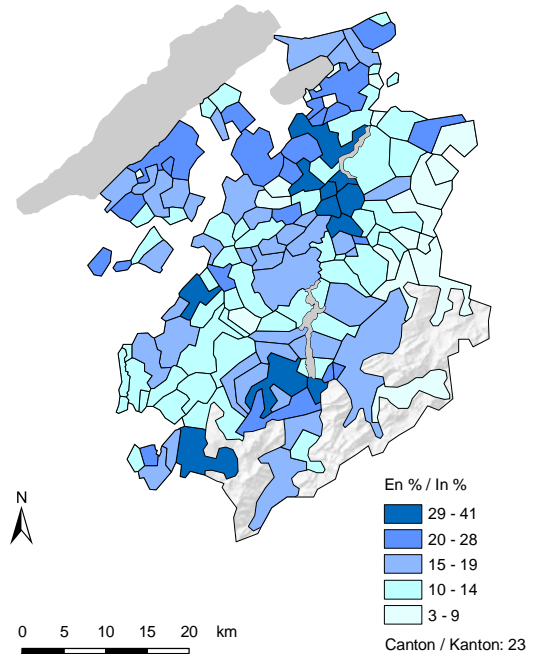

La population en quelques graphiques ou carte (Population étrangère, de 1900 à 2018)

Die Bevölkerung in einigen Grafiken oder Karte (Ausländische Bevölkerung von 1900 bis 2018)

Composantes de l'évolution de la population résidente permanente étrangère¹ 1981-2018
Komponenten der Entwicklung der ausländischen ständigen Wohnbevölkerung¹ 1981-2018

Proportion d'étrangers dans la population résidente permanente, en 2018
Ausländeranteil der ständigen Wohnbevölkerung 2018

Etrangers¹, par âge et selon leur durée de présence en Suisse, en 2018
Ausländer¹ nach Alter und Anwesenheitsdauer in der Schweiz 2018

¹Population résidente permanente et non permanente étrangère
¹Ständige und nichtständige ausländische Wohnbevölkerung

Etrangers¹, par nationalité, de 1900 à 2018
Ausländer¹ nach Nationalität von 1900 bis 2018

¹Population résidente permanente et non permanente étrangère
¹Ständige und nichtständige ausländische Wohnbevölkerung