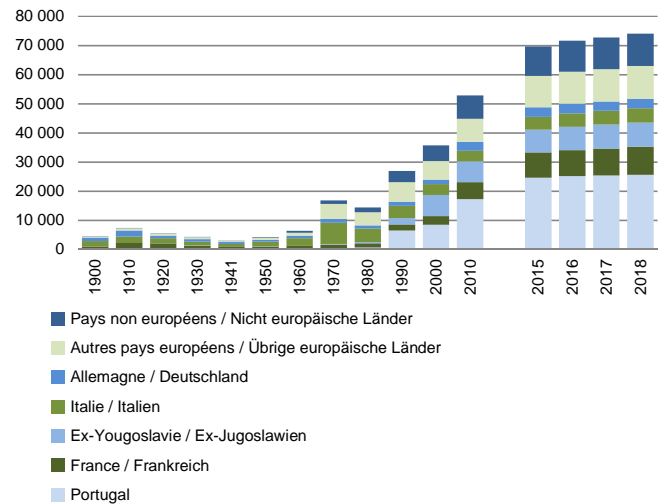

Proportion d'étrangers dans la population résidente permanente, en 2018
Ausländeranteil der ständigen Wohnbevölkerung 2018

Etrangers¹, par âge et selon leur durée de présence en Suisse, en 2018
Ausländer¹ nach Alter und Anwesenheitsdauer in der Schweiz 2018

¹Population résidente permanente et non permanente étrangère
¹Ständige und nichtständige ausländische Wohnbevölkerung

Etrangers¹, par nationalité, de 1900 à 2018
Ausländer¹ nach Nationalität von 1900 bis 2018