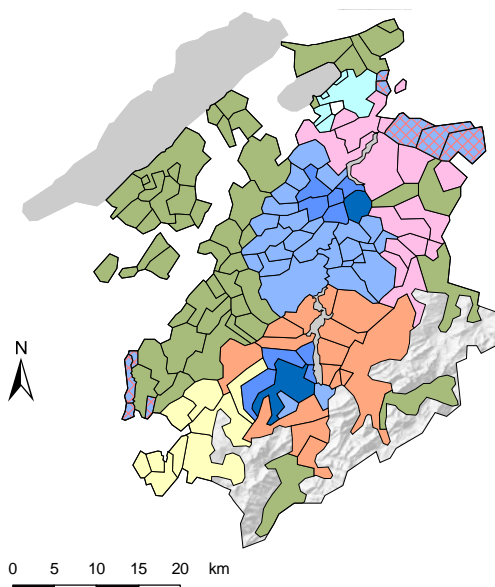

Communes du canton de Fribourg, selon les typologies des espaces territoriaux de 2000 et 2012

Gemeinden des Kantons Freiburg gemäss den Raumtypologien 2000 und 2012

Etat des communes au 1.1.2019 / Stand der Gemeinden am 1.1.2019

Typologie des espaces territoriaux de 2000 / Raumtypologie 2000

Agglomérations, définition OFS / Agglomerationen, Definition BFS

- Commune-centre (Fribourg et Bulle)
Kerngemeinde (Freiburg und Bulle)
- Reste de la zone centre (agglomération Fribourg)
Übrige Kernzone (Agglomeration Freiburg)
- Reste de la zone centre (agglomération Vevey-Montreux)
Übrige Kernzone (Agglomeration Vevey-Montreux)
- Reste de l'agglomération (agglomération Fribourg et agglomération Bulle)
Übrige Agglomeration (Agglomeration Freiburg und Agglomeration Bulle)
- Reste de l'agglomération (agglomération Berne et agglomération Vevey-Montreux)
Übrige Agglomeration (Agglomeration Bern und Agglomeration Vevey-Montreux)

Espace rural périurbain, définition ARE / Periurbaner ländlicher Raum, Definition ARE

- Centres
Zentren
- Bonne accessibilité par transport public et transport individuel motorisé
Gute Erreichbarkeit mit öffentlichem Verkehr und motorisiertem Individualverkehr
- Accessibilité moyenne par transport public et bonne par transport individuel motorisé
Mässige Erreichbarkeit mit öffentlichem Verkehr und gute mit motorisiertem Individualverkehr
- Accessibilité moyenne par transport public et transport individuel motorisé
Mässige Erreichbarkeit mit öffentlichem Verkehr und mit motorisiertem Verkehr

Espace rural périphérique, définition ARE / Peripherer ländlicher Raum, Definition ARE

- Communes rurales périphériques
Peripherer ländlicher Raum

Typologie des espaces territoriaux de 2012 / Raumtypologie 2012