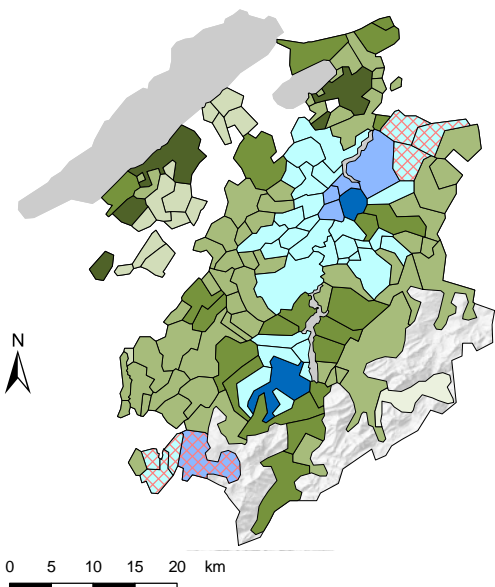

Communes du canton de Fribourg, selon les typologies des espaces territoriaux de 2000 et 2012

Gemeinden des Kantons Freiburg gemäss den Raumtypologien 2000 und 2012

Etat des communes au 1.1.2019 / Stand der Gemeinden am 1.1.2019

Typologie des espaces territoriaux de 2000 / Raumtypologie 2000

Agglomérations, définition OFS / Agglomerationen, Definition BFS

- Commune-centre (Fribourg et Bulle)
Kerngemeinde (Freiburg und Bulle)
- Reste de la zone centre (agglomération Fribourg)
Übrige Kernzone (Agglomeration Freiburg)
- Reste de la zone centre (agglomération Vevey-Montreux)
Übrige Kernzone (Agglomeration Vevey-Montreux)
- Reste de l'agglomération (agglomération Fribourg et agglomération Bulle)
Übrige Agglomeration (Agglomeration Freiburg und Agglomeration Bulle)
- Reste de l'agglomération (agglomération Berne et agglomération Vevey-Montreux)
Übrige Agglomeration (Agglomeration Bern und Agglomeration Vevey-Montreux)

Espace rural périurbain, définition ARE / Periurbaner ländlicher Raum, Definition ARE

- Centres
Zentren
- Bonne accessibilité par transport public et transport individuel motorisé
Gute Erreichbarkeit mit öffentlichem Verkehr und motorisiertem Individualverkehr
- Accessibilité moyenne par transport public et bonne par transport individuel motorisé
Mässige Erreichbarkeit mit öffentlichem Verkehr und gute mit motorisiertem Individualverkehr
- Accessibilité moyenne par transport public et transport individuel motorisé
Mässige Erreichbarkeit mit öffentlichem Verkehr und mit motorisiertem Verkehr

Espace rural périphérique, définition ARE / Peripherer ländlicher Raum, Definition ARE

- Communes rurales périphériques
Peripherer ländlicher Raum

Typologie des espaces territoriaux de 2012 / Raumtypologie 2012