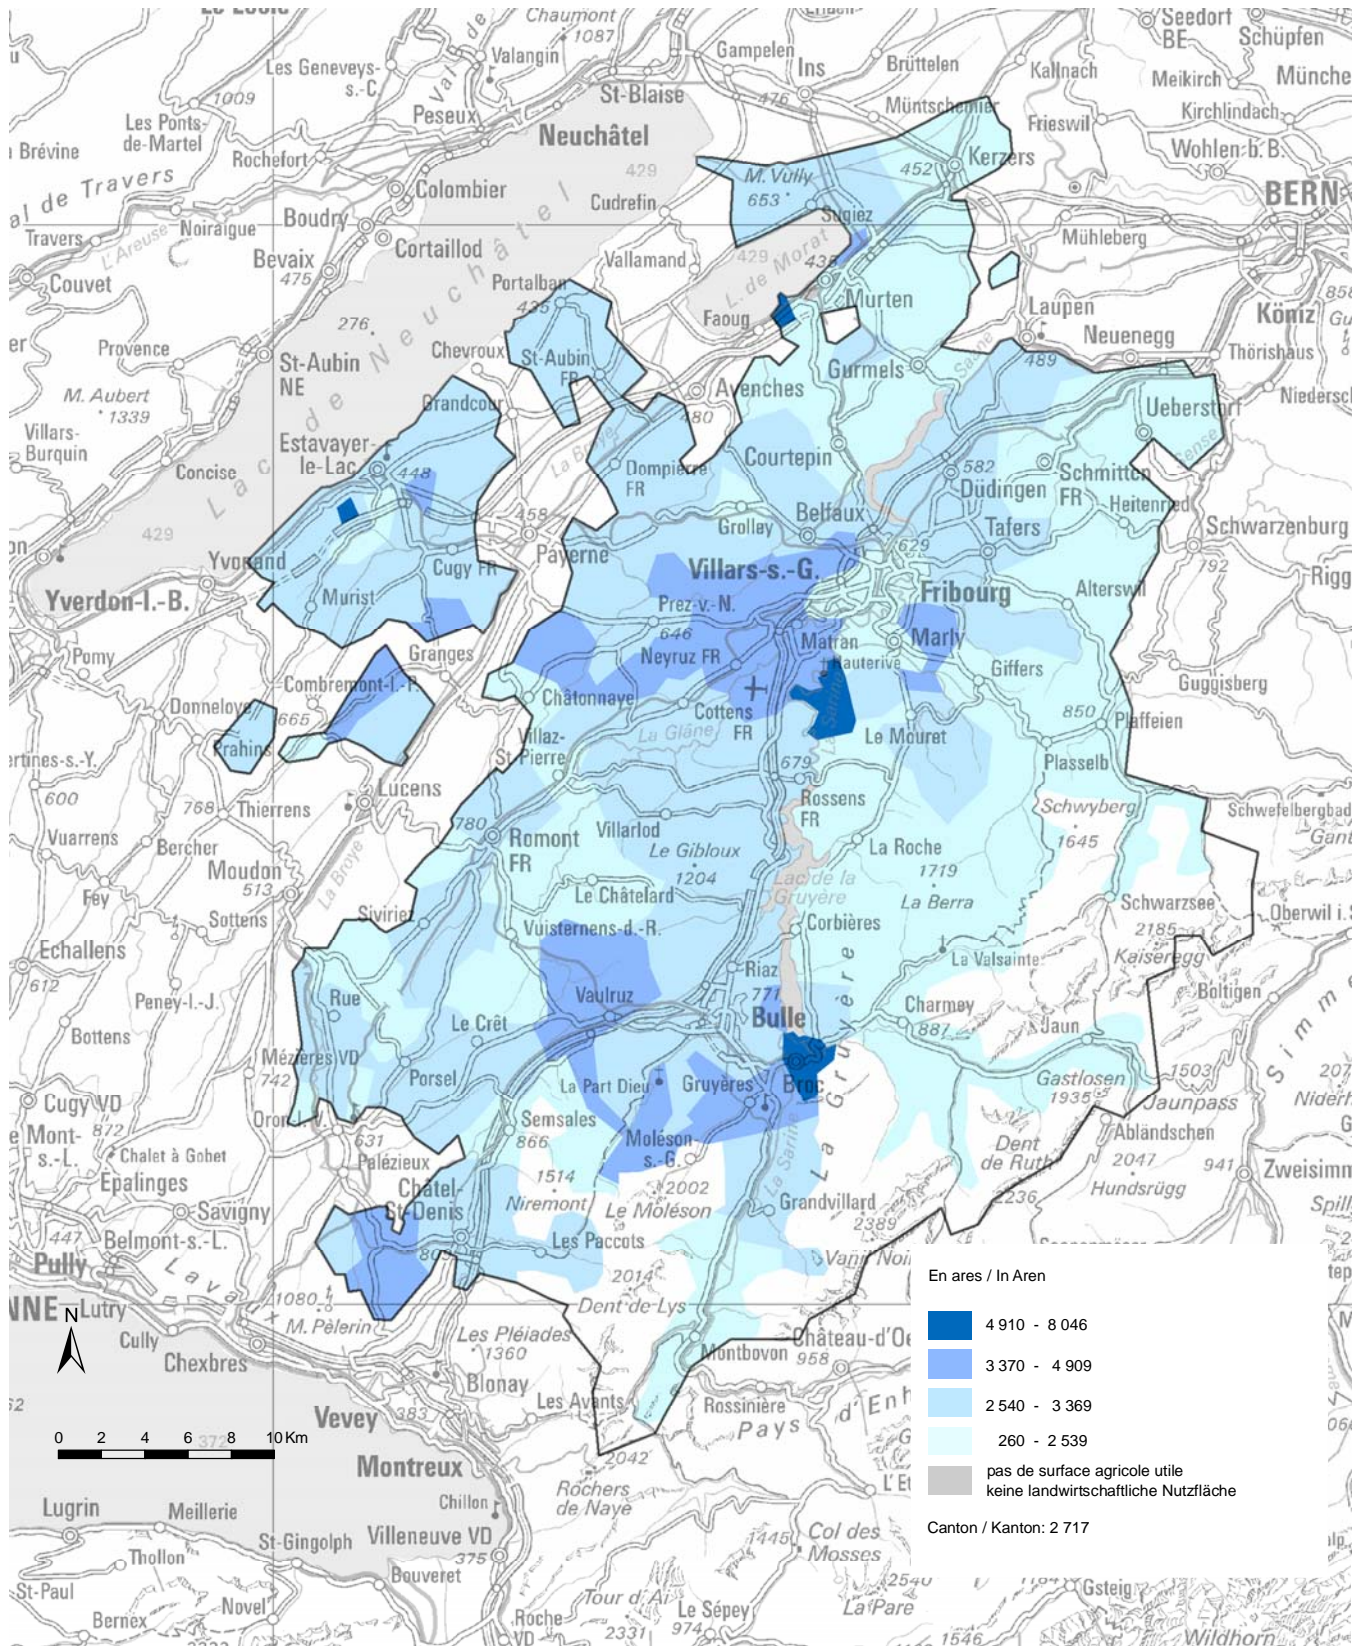

Surface agricole utile par exploitation, en 2018
 Landwirtschaftliche Nutzfläche pro Betrieb 2018

Source: Relevé des structures agricoles 2018 - Office fédéral de la statistique, Neuchâtel / Service de la statistique du canton de Fribourg
 Quelle: Landwirtschaftliche Betriebsstrukturerhebung 2018 - Bundesamt für Statistik, Neuenburg / Amt für Statistik des Kantons Freiburg