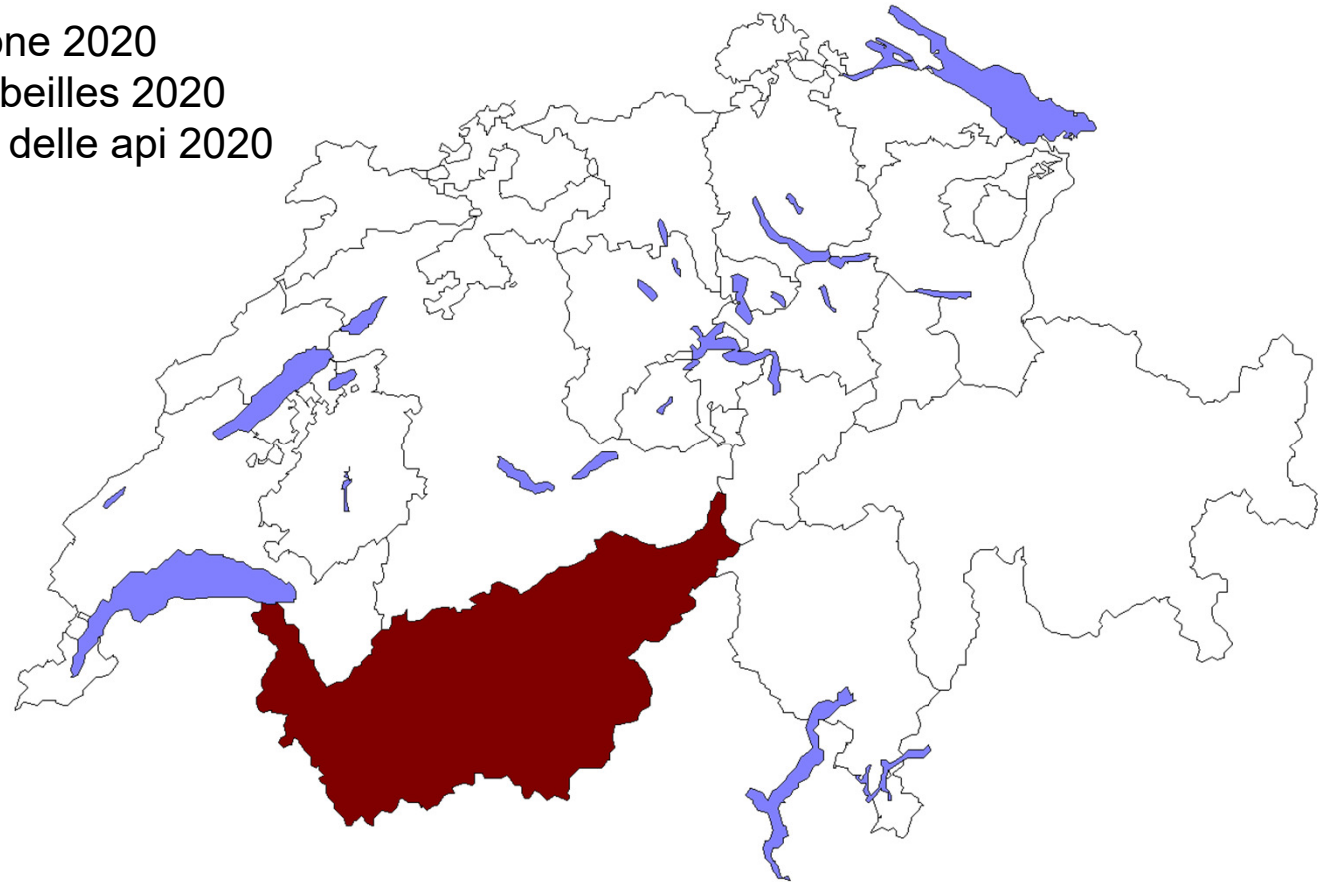

Feuerbrand - Bienenzone 2020  
Feu bactérien - Zone abeilles 2020  
Fuoco batterico - Zona delle api 2020

-  **Feuerbrand-Schutzgebiet VS:** Das Verstellen von Bienen aus dem Nicht-Schutzgebiet in das Feuerbrandschutzgebiet sowie innerhalb des Feuerbrandschutzgebietes aus Gemeinden mit Befall im Vorjahr in befallsfreie Gemeinden ist verboten. (Auskunft: Pflanzenschutzdienst VS, Tel. 027 606 7620)  
*Feu bacterien - zone protégée VS: l'introduction d'abeilles en provenance de la zone non-protégée est interdite; le déplacement d'abeilles de communes avec une infestation du feu bactérien au cours de l'année précédente vers les communes indemnes est interdit. Renseignements: Service phytosanitaire du canton VS, tél. 027 606 7620)*
-  **Kantone im Nicht-Schutzgebiet – keine Regelungen**  
*Les cantons dans la zone non protégée - pas de réglementation*