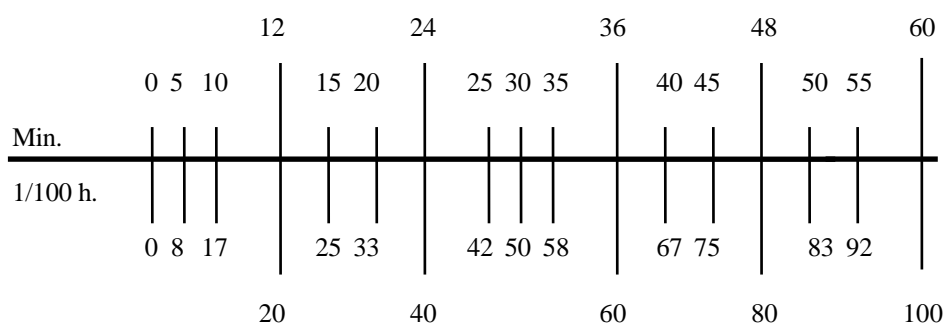

## TEMPS DE TRAVAIL

Mois : janvier 2020

Heures : 176.40

Jour	Heures	Jour	Heures	Jour	Heures
1.	Nouvel An	11.	Samedi	21.	109.20
2.	Lendemain de Nouvel-An	12.	Dimanche	22.	117.60
3.	8.40	13.	58.80	23.	126.00
4.	Samedi	14.	67.20	24.	134.40
5.	Dimanche	15.	75.60	25.	Samedi
6.	16.80	16.	84.00	26.	Dimanche
7.	25.20	17.	92.40	27.	142.80
8.	33.60	18.	Samedi	28.	151.20
9.	42.00	19.	Dimanche	29.	159.60
10.	50.40	20.	100.80	30.	168.00
				31.	176.40