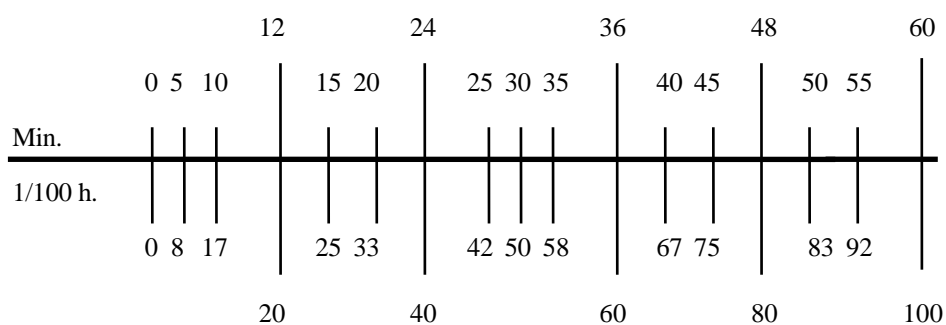

TEMPS DE TRAVAIL

Mois : **mai 2020**

Heures : **161.70**

Jour	Heures	Jour	Heures	Jour	Heures
1.	4.20	11.	54.60	21.	Ascension
2.	Samedi	12.	63.00	22.	119.70
3.	Dimanche	13.	71.40	23.	Samedi
4.	12.60	14.	79.80	24.	Dimanche
5.	21.00	15.	88.20	25.	128.10
6.	29.40	16.	Samedi	26.	136.50
7.	37.80	17.	Dimanche	27.	144.90
8.	46.20	18.	96.60	28.	153.30
9.	Samedi	19.	105.00	29.	161.70
10.	Dimanche	20.	111.30	30.	Samedi
				31.	Dimanche