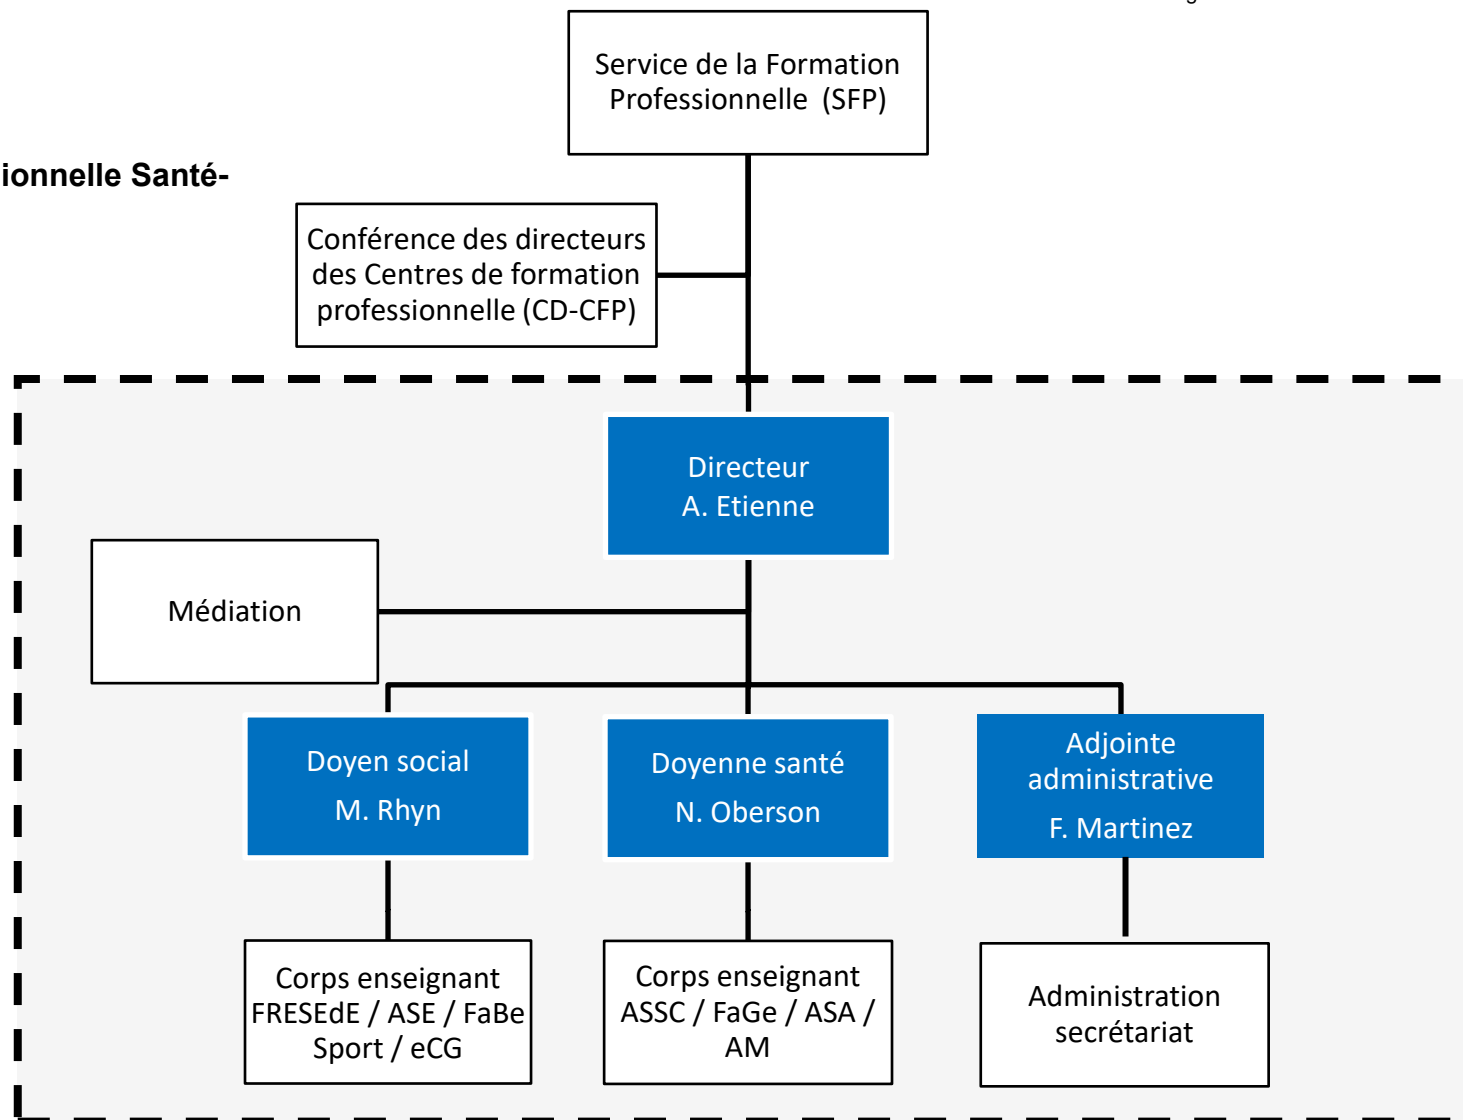

ETAT DE FRIBOURG
STAAT FREIBURG

Ecole professionnelle santé – social ESSG
Berufsfachschule Soziales – Gesundheit ESSG

Rte de Grangeneuve 4, 1725 Posieux

T +41 26 305 56 27, F +41 26 305 56 04
www.essg.ch

Organigramme de l'Ecole professionnelle Santé-social (ESSG)

En bleu : membres de la Direction

Direction de l'économie et de l'emploi DEE

Volkswirtschaftsdirektion VWD