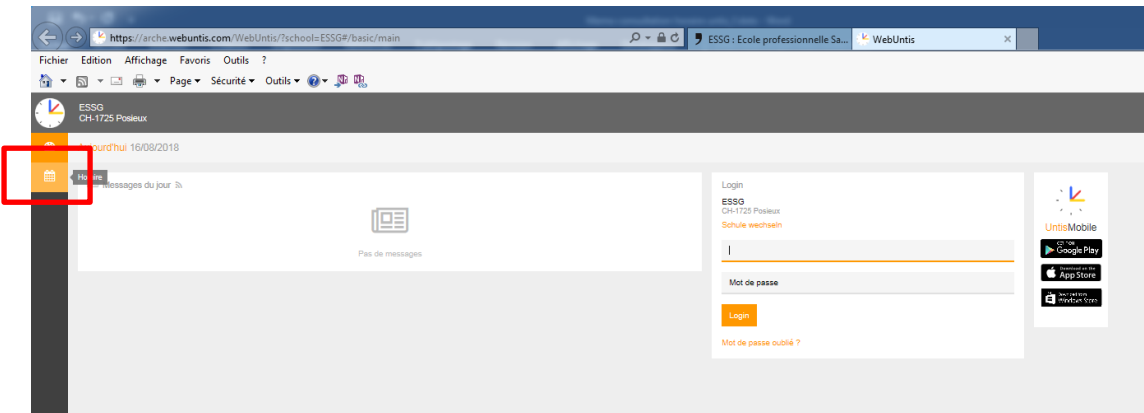

La page suivante s'ouvre. Cliquer sur le calendrier en haut, à gauche