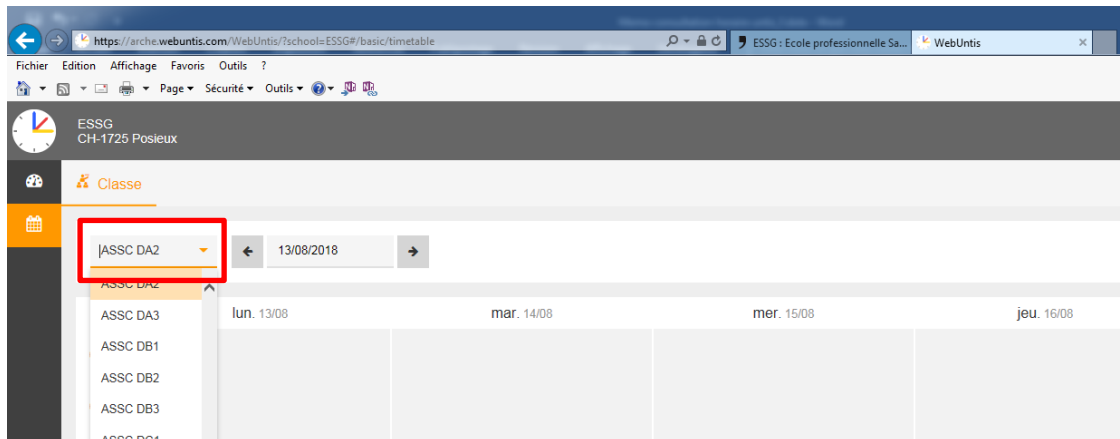

Choisir une classe !

Application « Untis Mobile »

Télécharger l'application
«Untis Mobile»

Choisir « AJOUTER PROFIL »

Saisir le nom de l'école « ESSG »

Activer « anonyme »

Cliquer sur « Login »