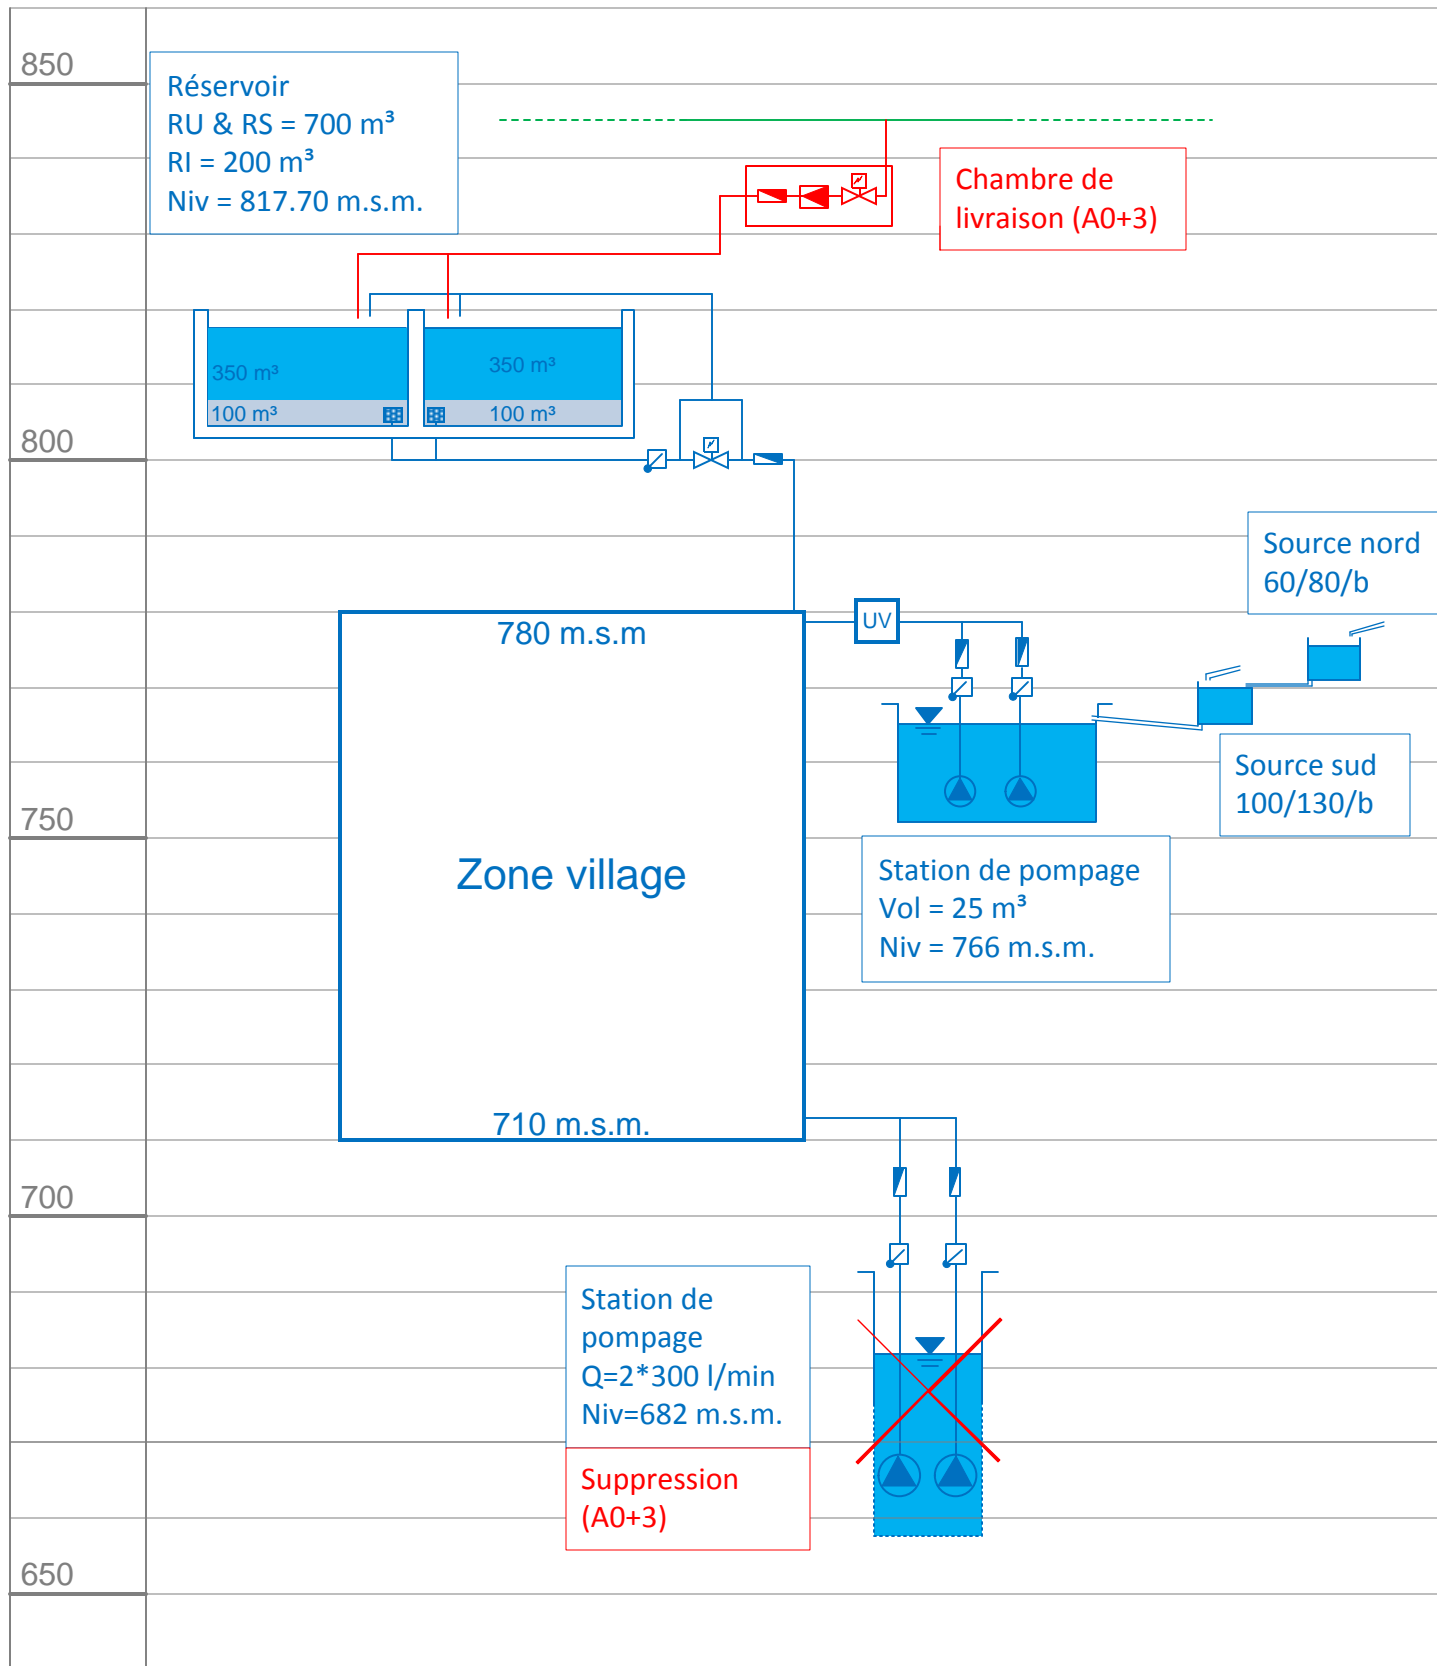

Schéma synoptique de la commune de ...

- Légende
-  pompe
 -  clapet anti-retour
 -  réducteur de pression
 -  vanne télécommandée
 -  compteur d'eau