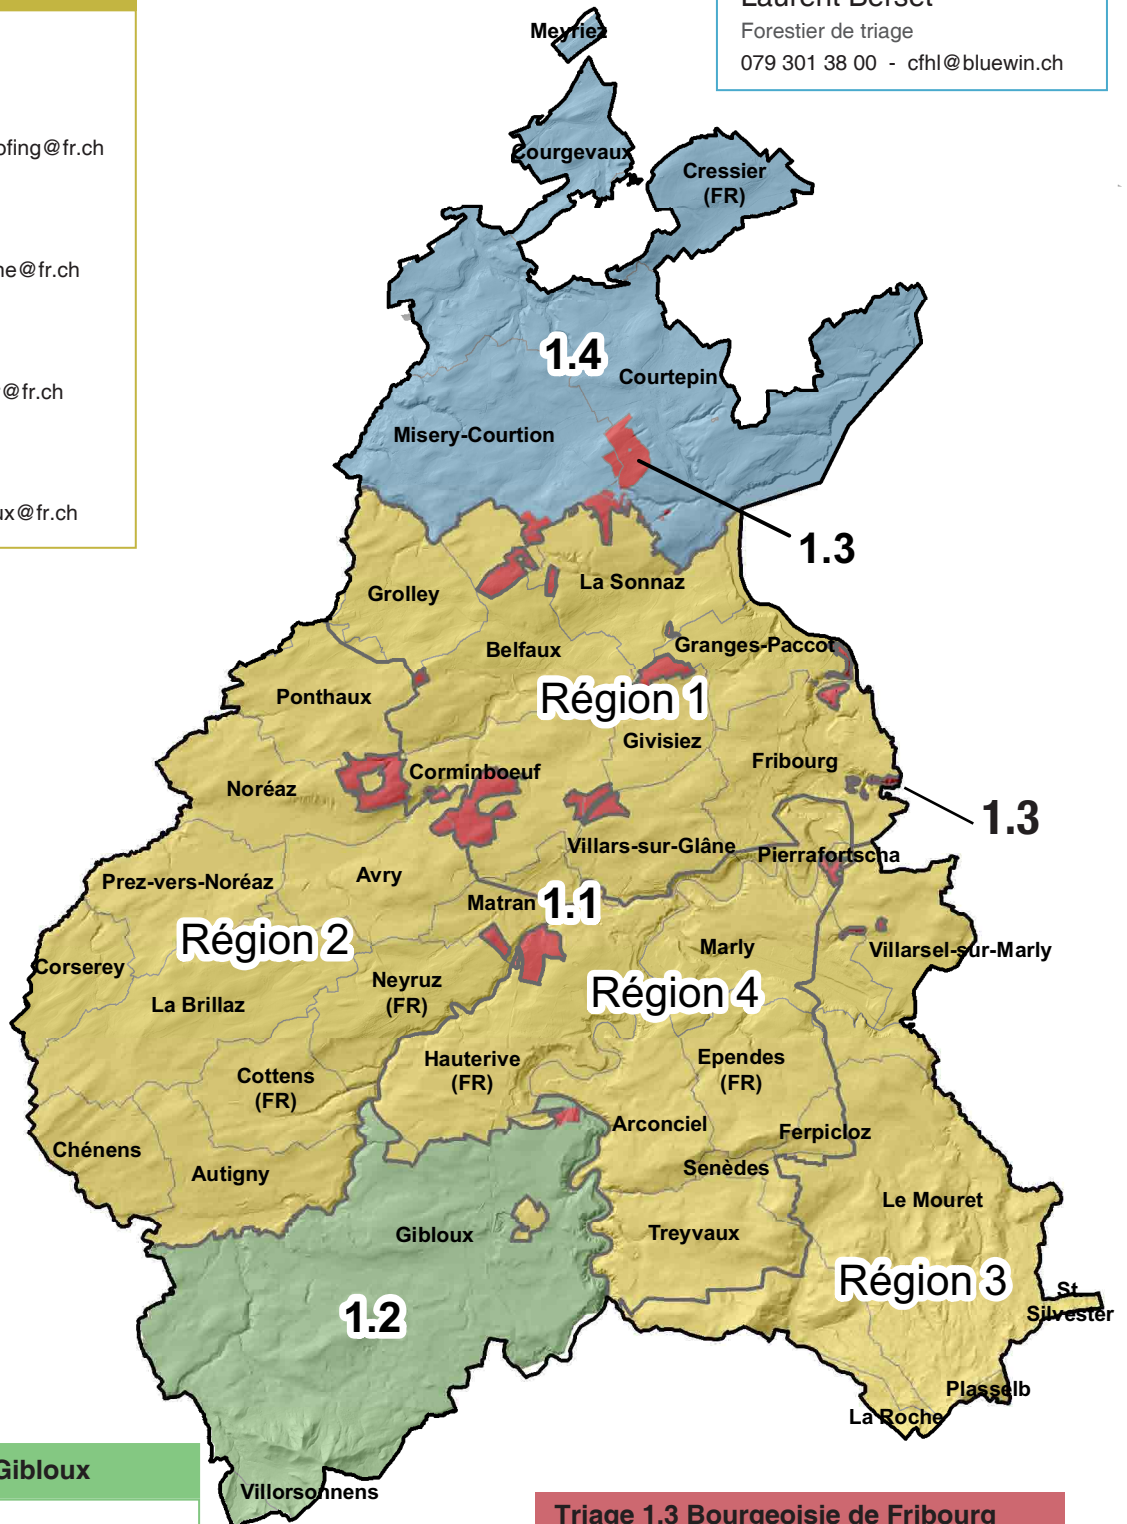

1er arrondissement forestier Sarine-Lac

Rte de Grangeneuve 19
1725 Posieux
Tél. 026 305 56 50
www.fr./ch/sff
Courriel : foret1@fr.ch

Arrondissement forestier

Frédéric Schneider
Chef d'arrondissement

Yvan Gendre
Forestier adjoint

Nathalie Grivet
Collaboratrice administrative

Triage 1.1 Forêts-Sarine

Bertrand Zamofing

Directeur

Forestier de triage Région 1

079 238 94 70 - bertrand.zamofing@fr.ch

Jean-Paul Borne

Forestier de triage Région 2

079 606 35 37 - jean-paul.borne@fr.ch

Michel Berger

Forestier de triage Région 3

079 449 34 11 - michel.berger@fr.ch

Norbert Papaux

Forestier de triage Région 4

079 412 80 92 - norbert.papaux@fr.ch

Triage 1.4 Haut-Lac

Laurent Berset

Forestier de triage

079 301 38 00 - cfhl@bluewin.ch

Triage 1.2 Commune de Gubloux

René Bovigny

Forestier de triage

079 413 55 40 - rene.bovigny@commune-gubloux.ch

Triage 1.3 Bourgeoisie de Fribourg

Pierre-Henri Pauchard

Forestier de triage

079 206 56 20 - pierre-henri.pauchard@ville-fr.ch