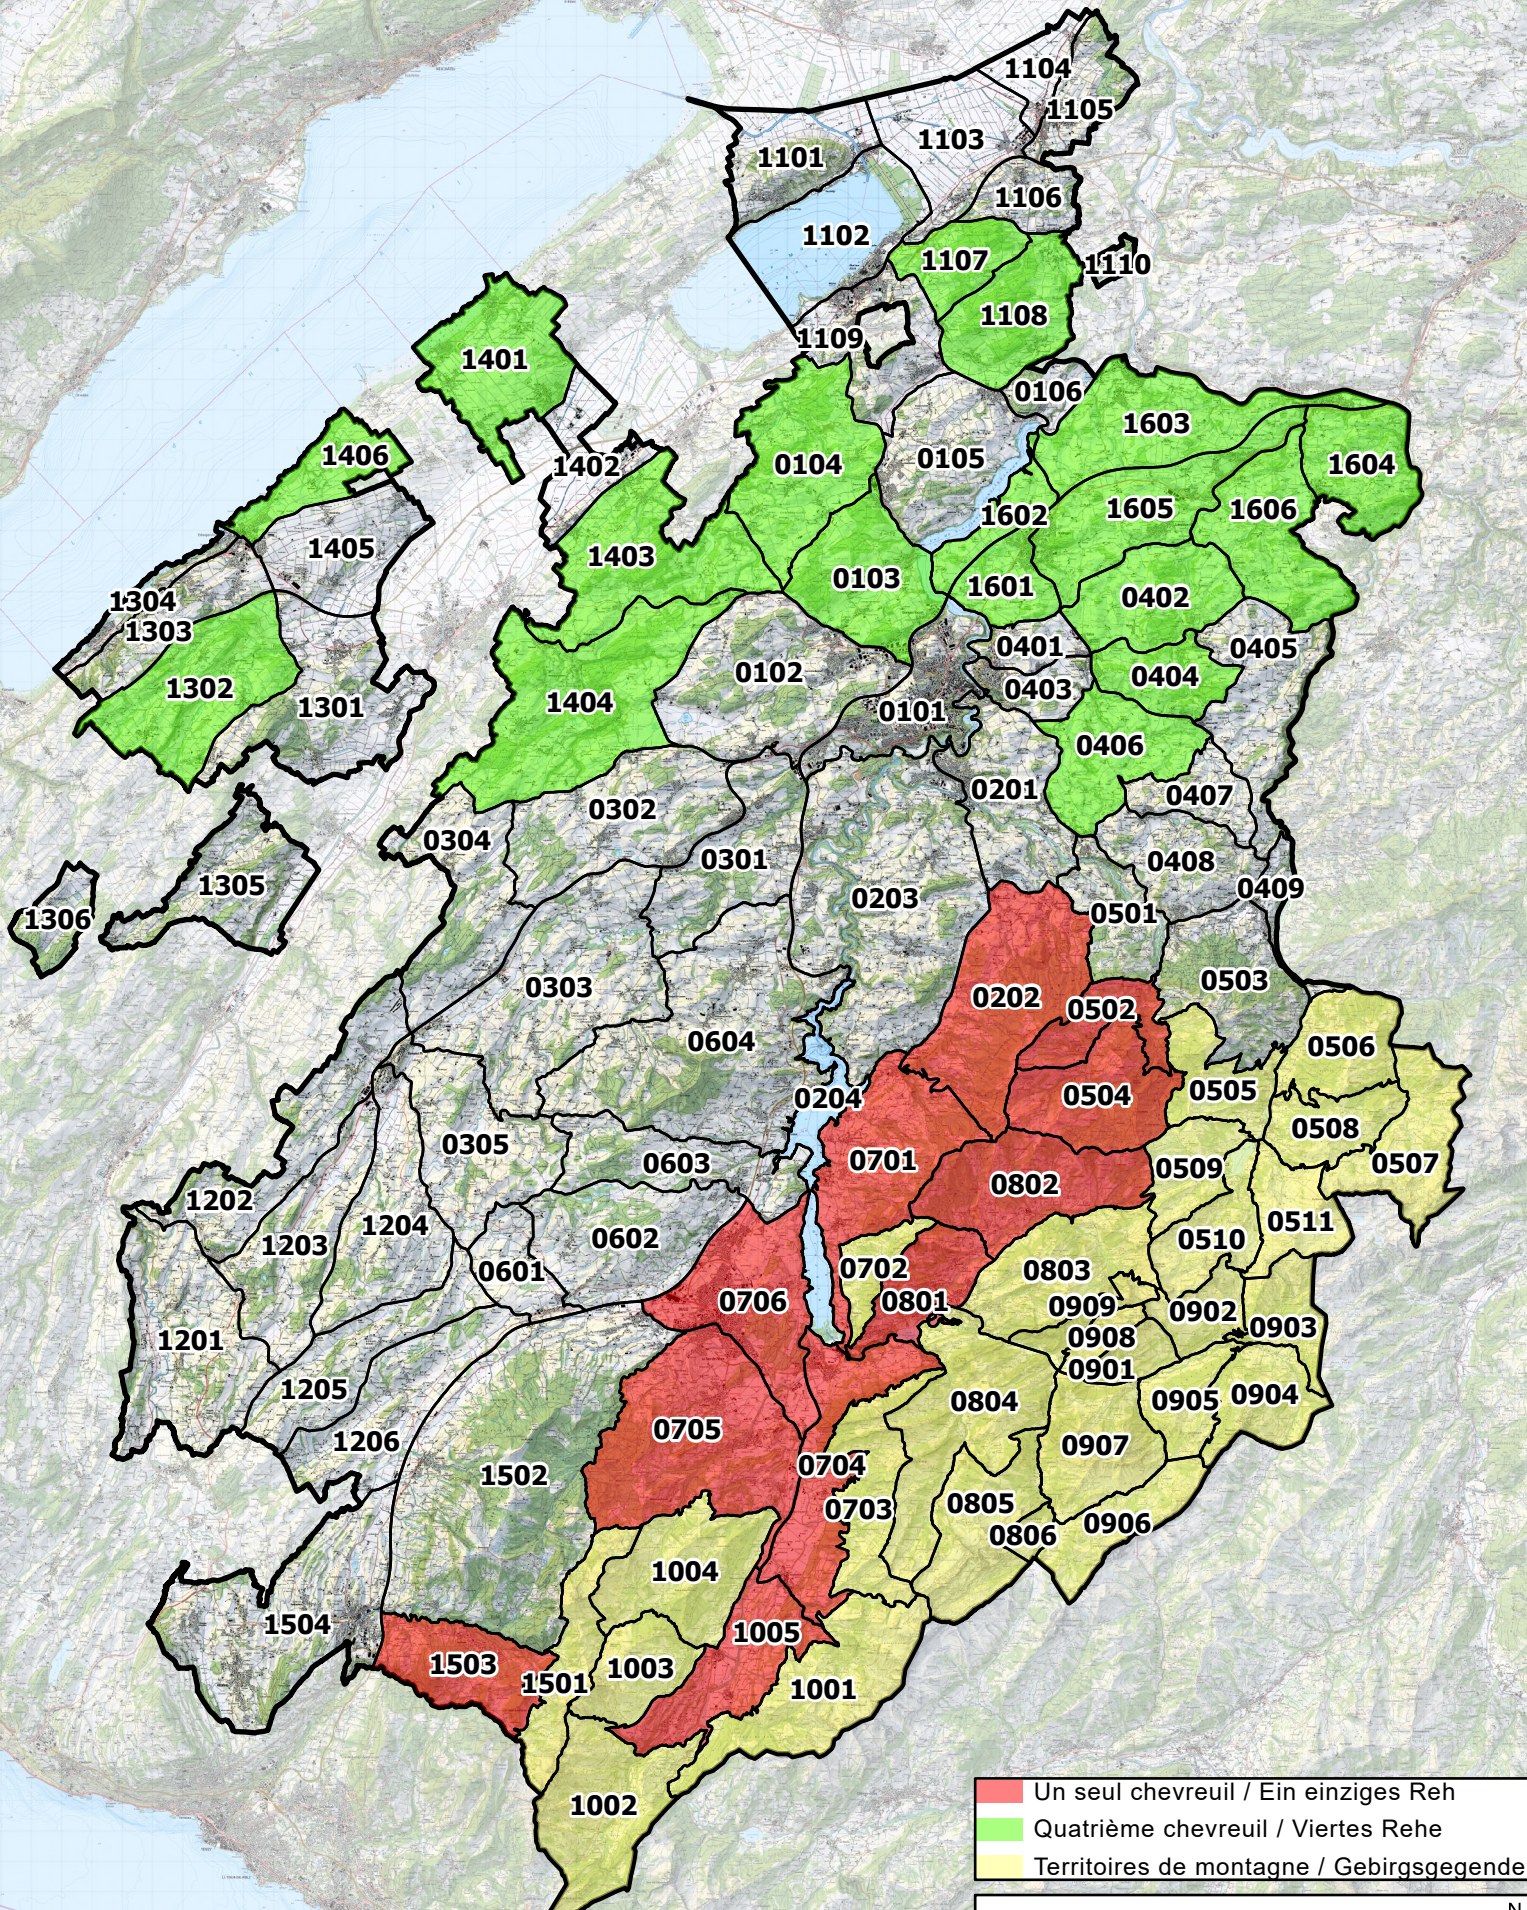

Chasse du chevreuil Jagd auf das Reh

ETAT DE FRIBOURG
STAAT FREIBURG

- Un seul chevreuil / Ein einziges Reh
- Quatrième chevreuil / Viertes Rehe
- Territoires de montagne / Gebirgsgegenden

Sources: Office fédéral de topographie et Etat de Fribourg