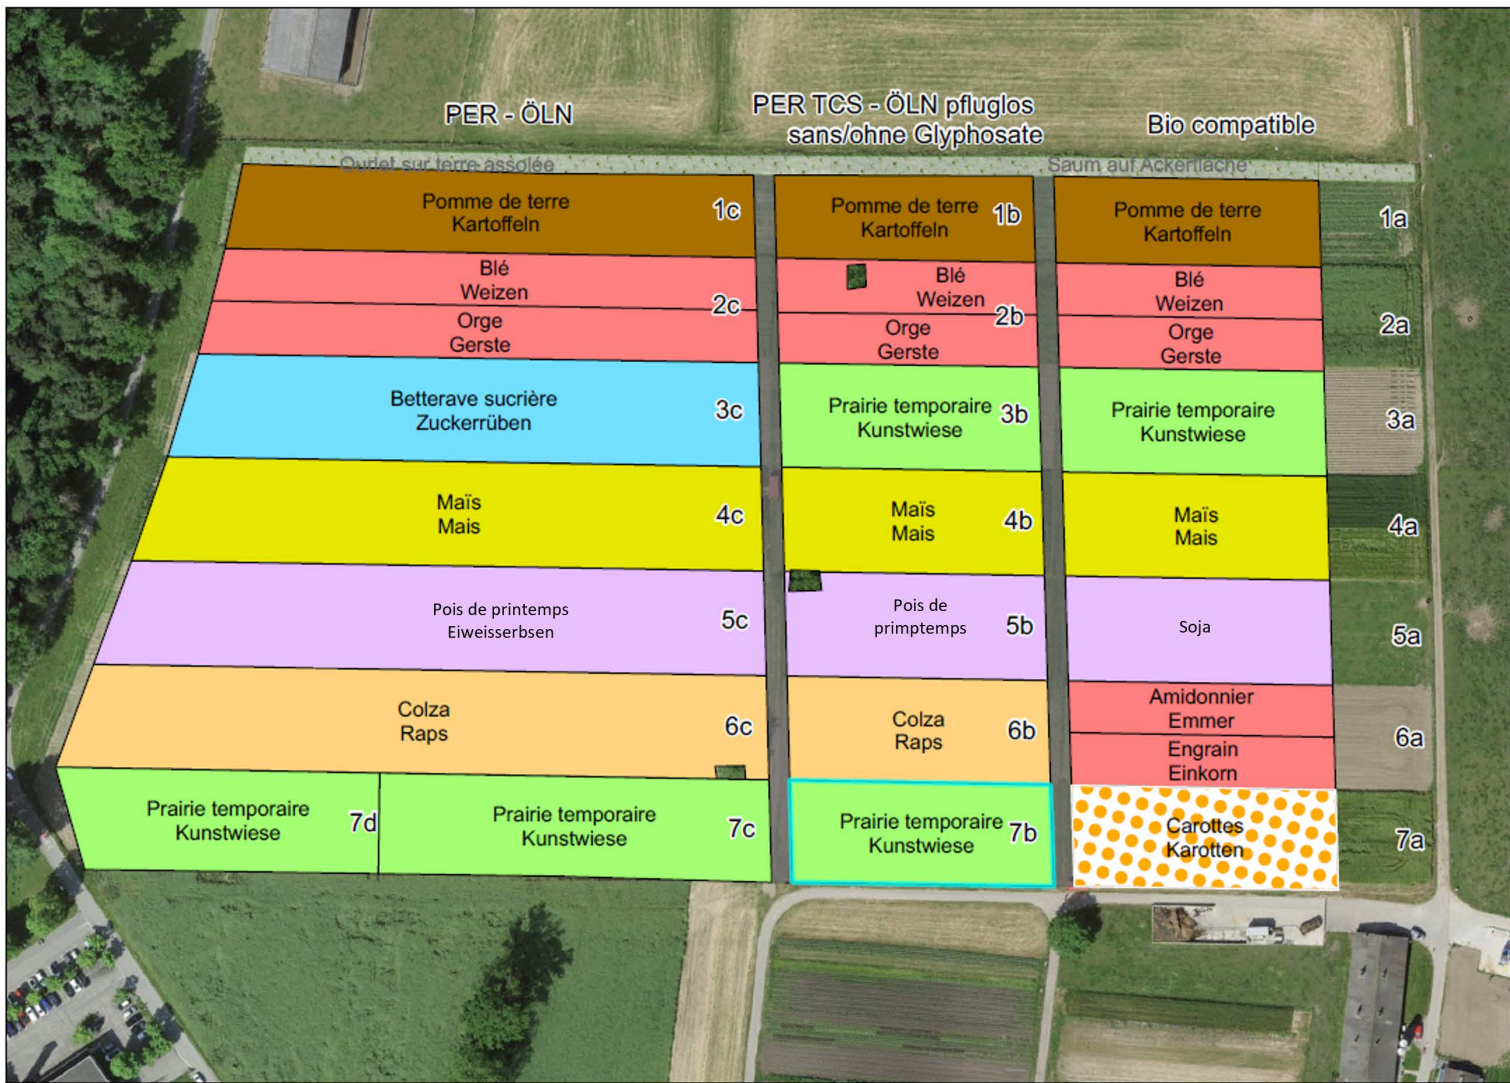

Parcelle de démonstration "La Tioleyre" - Assolement 2025

Demoparzelle "La Tioleyre" - 2025 Parzellenplan

Légende

- Ourlet sur TA
- Maïs
- Légumineuse
- Colza
- Pomme de terre
- Céréales
- Prairie temporaire
- Betterave
- Carottes
- Sorgho