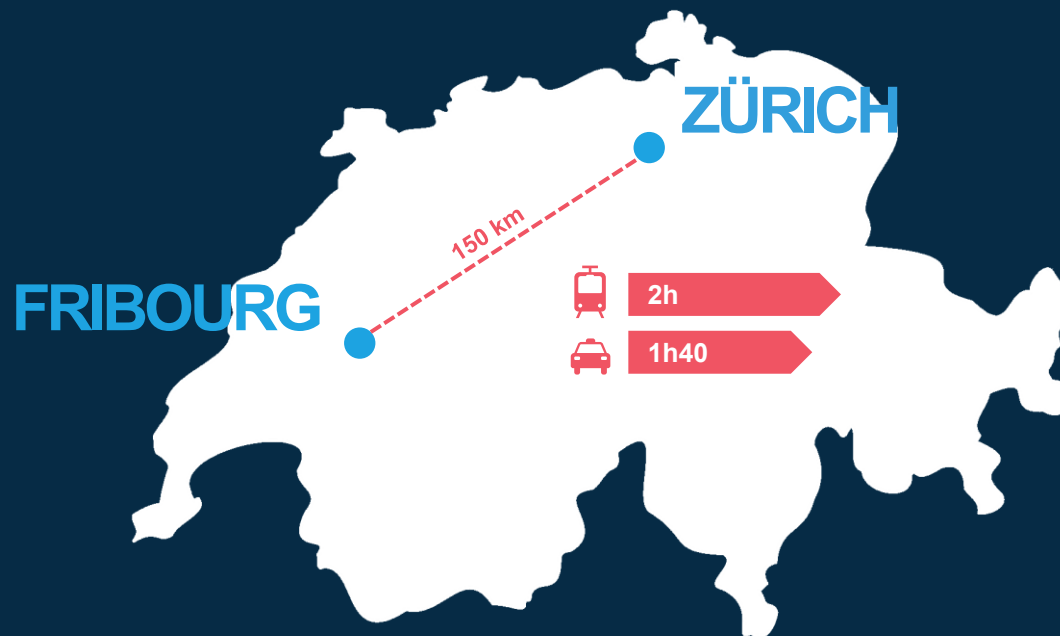

2026

ICE HOCKEY
WORLD
CHAMPIONSHIP
SWITZERLAND
Zurich - Fribourg

HISTORY IN DER SCHWEIZ

Eishockey WM'98

Zürich / Basel
Schweiz
1. bis 17. Mai

2009

**WORLD
CHAMPIONSHIP
SWITZERLAND**

Berne • Zurich-Kloten

2020

**ICE HOCKEY
WORLD
CHAMPIONSHIP
SWITZERLAND
Zurich - Lausanne**

ZIELE BEWERBUNG

***“WE CREATE A THRILLING AND UNFORGETTABLE ICE HOCKEY EXPERIENCE
AT THE HIGHEST LEVEL, ALLOWING EVERYONE TO SHINE.”***

STRUKTUR 2026 IIHF WM

Joint Venture

unfront

Organising Committee 2026 IIHF Ice Hockey World Championship AG
Flughofstrasse 50 in 8152 Glattbrugg

Struktur

Organigramm

FACTS & FIGURES

Der regionale öffentliche Verkehr ist inbegriffen