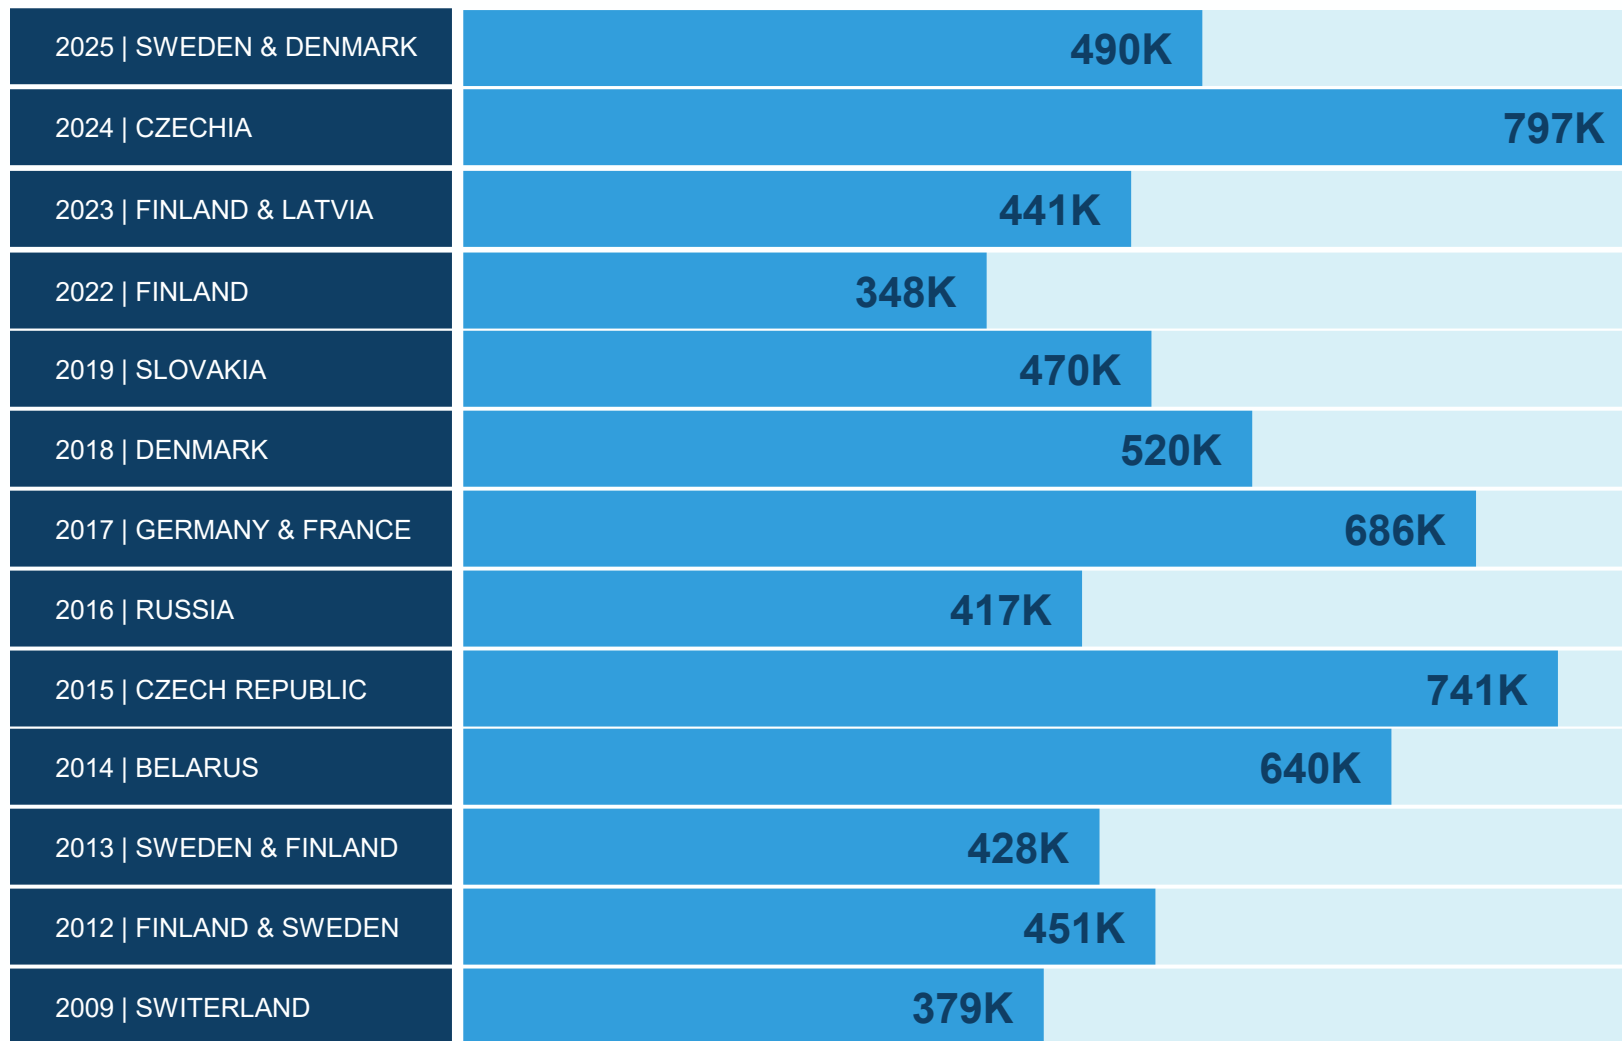

Broadcast Partner

91%

Event Impressionen
generiert im FTA TV

195 Mio.

Live TV Audience
kumuliert weltweit

32.7 Mia.

Total Event
Impressions

ON-SITE AUDIENCE