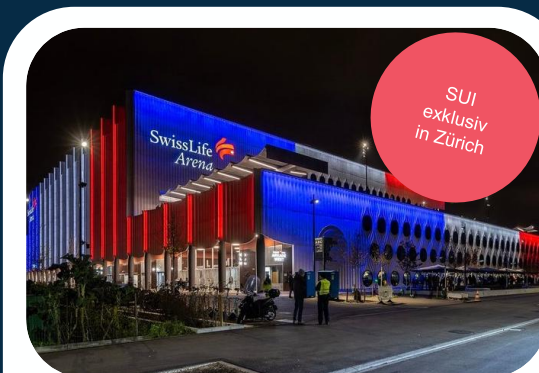

SUI
exklusiv
in Zürich

SWISS LIFE ARENA

- 28 Vorrunden-Spiele
- 2 Viertelfinal-Spiele
- 2 Halbfinal-Spiele
- 1 Bronze-Spiel
- 1 Gold-Spiel

Total 34 Spiele in Zürich