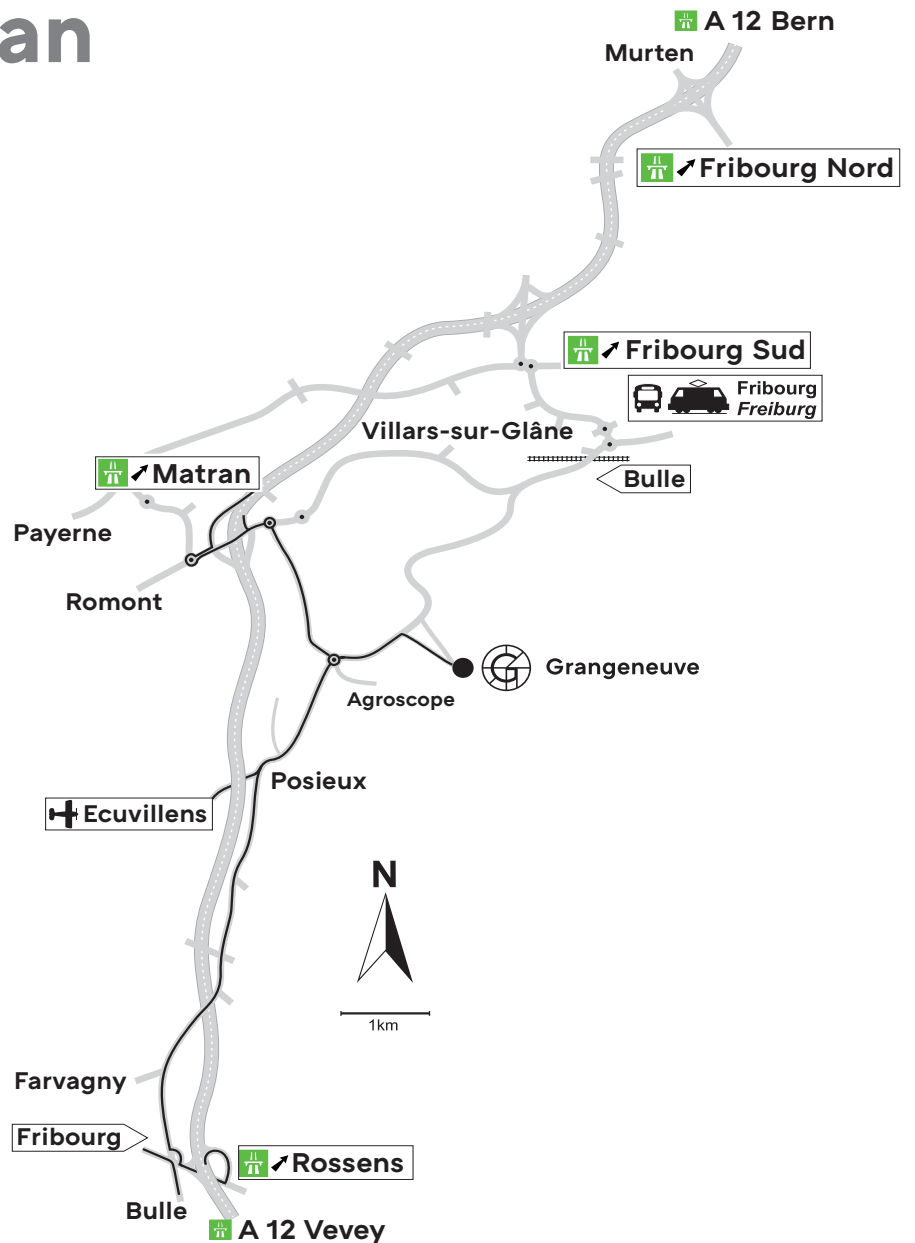

Grangeneuve

Plan du site Situationsplan

Arrivée en bus

Depuis gare de Fribourg
10 minutes

Anreise mit Bus

Von Bahnhof Freiburg
10 Minuten

Arrivée en voiture

De Bern A12
Sortie Matran
5 minutes

De Bulle A12
Sortie Rossens
10 minutes

Anreise mit Auto

Von Bern A12
Ausfahrt Matran
5 Minuten

Von Bulle A12
Ausfahrt Rossens
10 Minuten

Grangeneuve

- A** Ferme-Ecole
Schulbauernhof
- B** Porcherie
Schweinegestall
- C** Halle à machines
Maschinenhalle
- D** Halle de démonstration
Demonstrationshalle
- E** Serres maraichères,
vente plantons
Gewächshäuser, Verkauf
- Ec** Les Ecoreuils
Holstein Switzerland
- F** Halle des paysagistes
Halle der
Landschaftsgärtner
- G** Gerbier
- H** Serres horticoles
Gewächshäuser
- Hi** Les Hirondelles
- I** Jardin pédagogique
Schulgartenanlage
- J** Verger-Ecole
Schulobstgarten
- K** Crèche "La Marelle"
Kita "La Marelle"
- L** Rucher-Ecole
Schulbienenhaus
- M** AFAPI, SFF
1^{er} arr. forestier
FIPO, Wald 1. Forstkreis
- N** Formation
Métiers de l'hôtellerie-
intendance