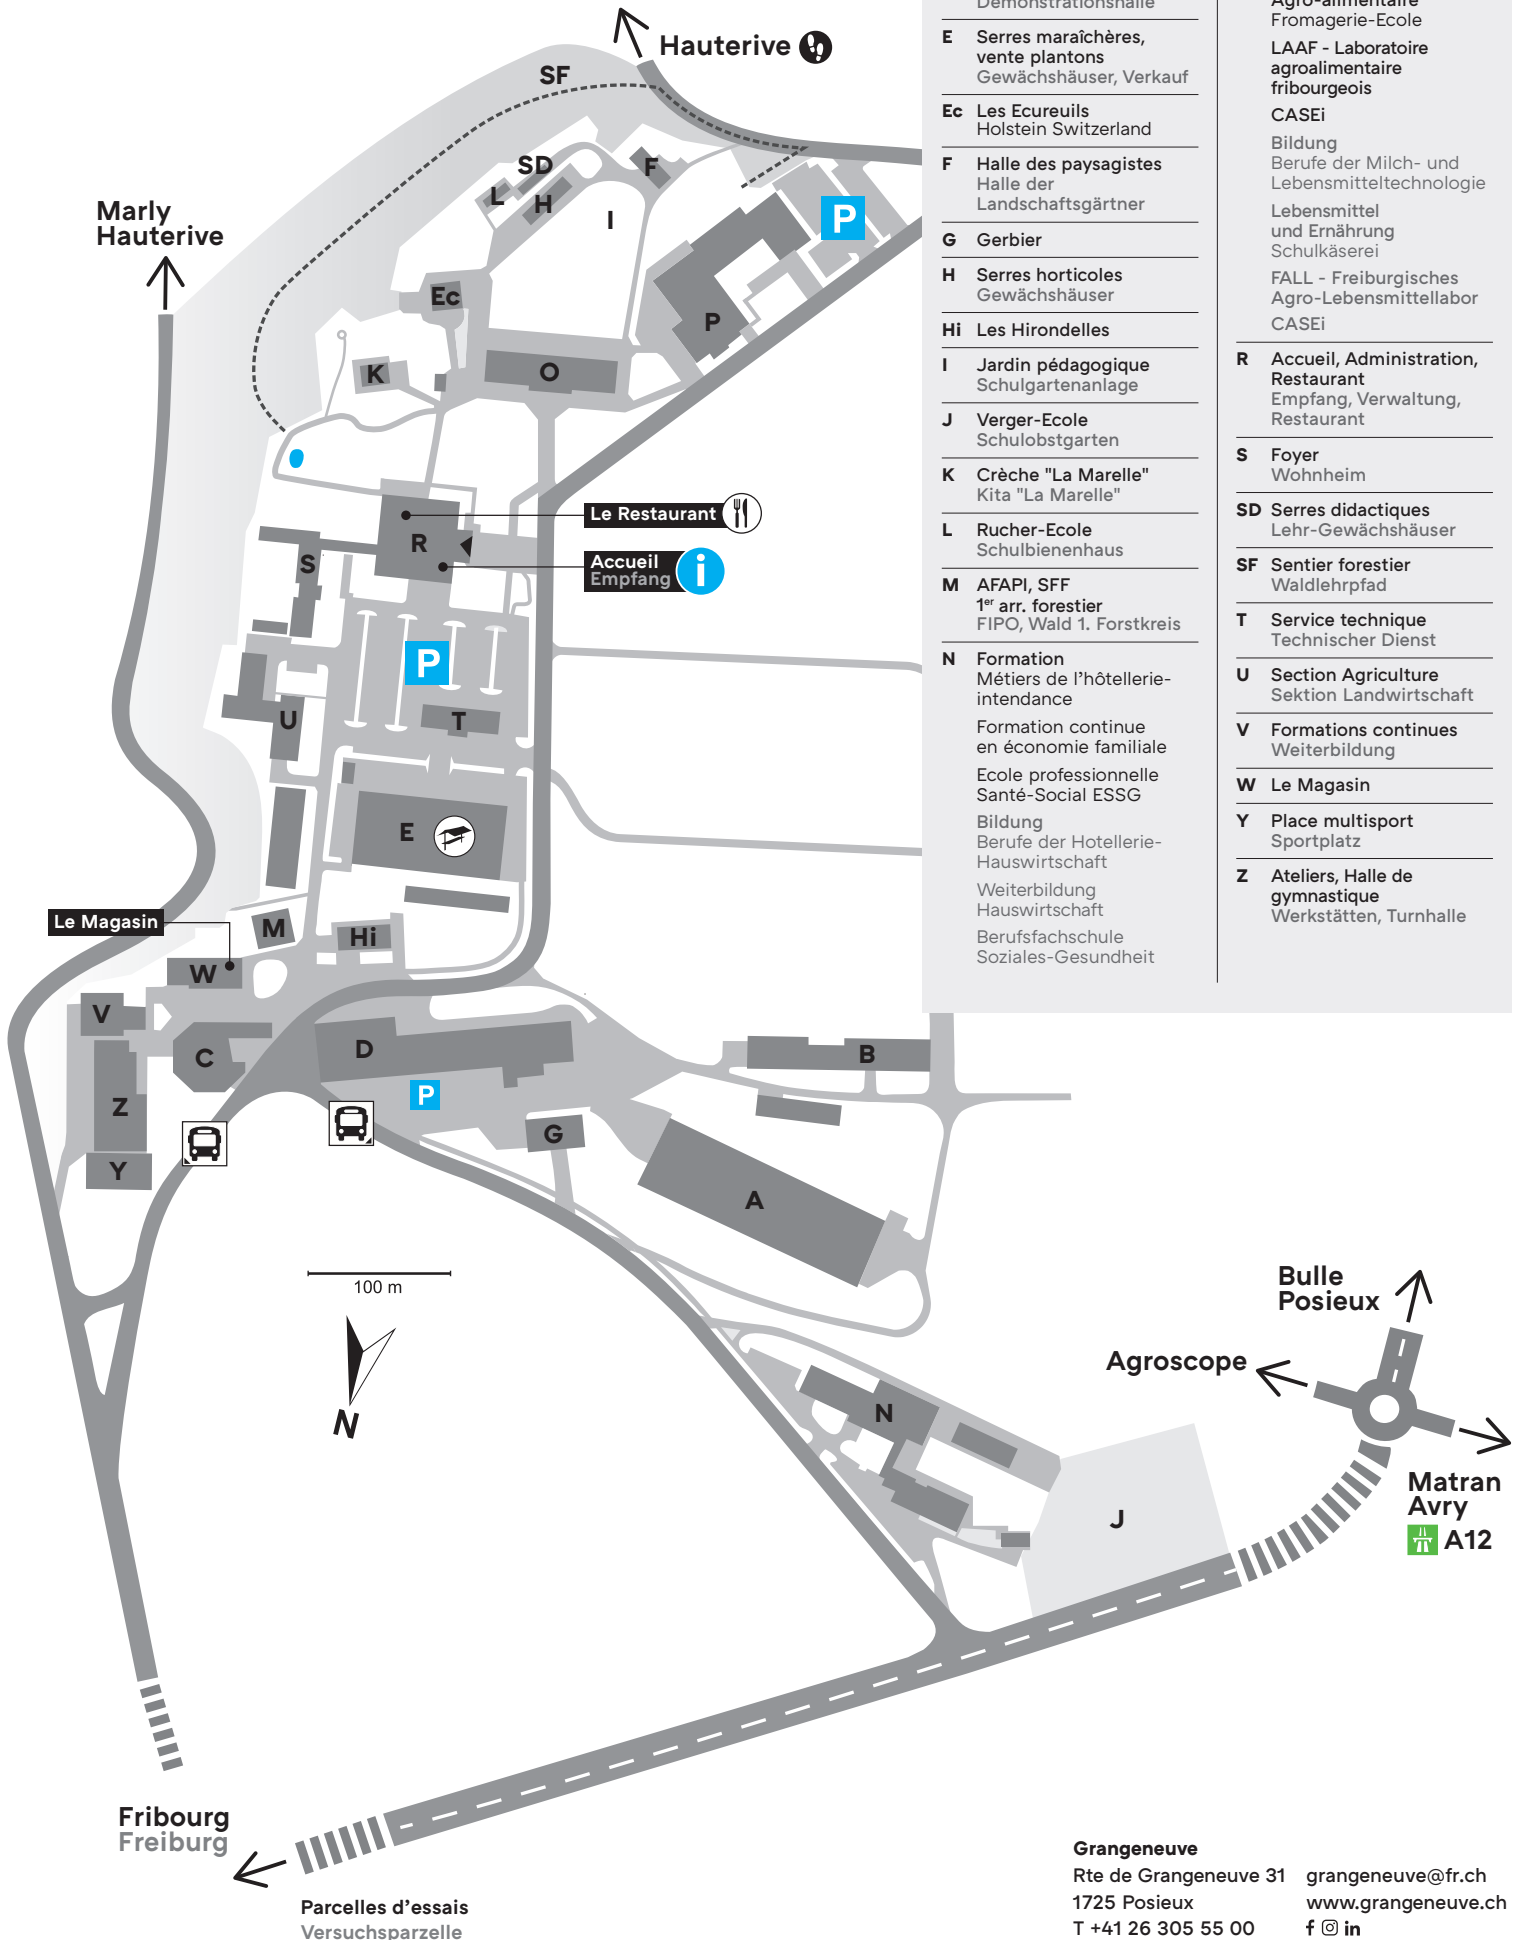

Grangeneuve

Plan du site Situationsplan

Arrivée en bus

Depuis gare de Fribourg
10 minutes

Anreise mit Bus

Von Bahnhof Freiburg
10 Minuten

Arrivée en voiture

De Bern A12
Sortie Matran
5 minutes

De Bulle A12
Sortie Rossens
10 minutes

Anreise mit Auto

Von Bern A12
Ausfahrt Matran
5 Minuten

Von Bulle A12
Ausfahrt Rossens
10 Minuten

Grangeneuve

- A** Ferme-Ecole
Schulbauernhof
- B** Porcherie
Schweinegestall
- C** Halle à machines
Maschinenhalle
- D** Halle de démonstration
Demonstrationshalle
- E** Serres maraichères,
vente plantons
Gewächshäuser, Verkauf
- Ec** Les Ecoreuils
Holstein Switzerland
- F** Halle des paysagistes
Halle der
Landschaftsgärtner
- G** Gerbier
- H** Serres horticoles
Gewächshäuser
- Hi** Les Hirondelles
- I** Jardin pédagogique
Schulgartenanlage
- J** Verger-Ecole
Schulobstgarten
- K** Crèche "La Marelle"
Kita "La Marelle"
- L** Rucher-Ecole
Schulbienenhaus
- M** AFAPI, SFF
1^{er} arr. forestier
FIPO, Wald 1. Forstkreis
- N** Formation
Métiers de l'hôtellerie-
intendance

Bildung
Berufe der Milch- und
Lebensmitteltechnologie

Lebensmittel
und Ernährung
Schulkäserei

FALL - Freiburgisches
Agro-Lebensmittellabor
CASEi
- R** Accueil, Administration,
Restaurant
Empfang, Verwaltung,
Restaurant
- S** Foyer
Wohnheim
- SD** Serres didactiques
Lehr-Gewächshäuser
- SF** Sentier forestier
Waldlehrpfad
- T** Service technique
Technischer Dienst
- U** Section Agriculture
Sektion Landwirtschaft
- V** Formations continues
Weiterbildung
- W** Le Magasin
- Y** Place multisport
Sportplatz
- Z** Ateliers, Halle de
gymnastique
Werkstätten, Turnhalle