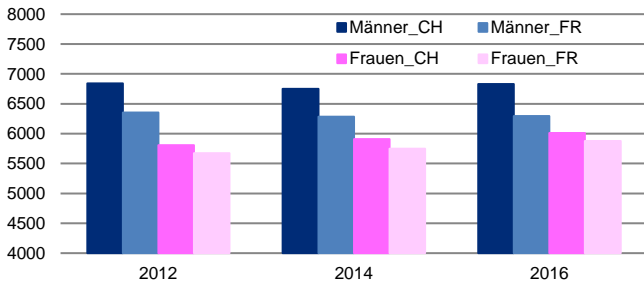

Lohnstruktur im Kanton Freiburg, im privaten und öffentlichen Sektor zusammen 2016^{1,2}

Wie hoch ist Ihr Lohn ?
 (standardisierter monatlicher Bruttomedianlohn in CHF)

Monatlicher Bruttolohn von 2012 bis 2016

Verteilung der Lohnempfänger nach Lohnklasse

Monatlicher Bruttolohn, nach Ausbildung

¹Die erhobenen Beträge werden auf standardisierte Monatslöhne umgerechnet, das heisst, auf eine einheitliche Arbeitszeit von 4 1/3 Wochen zu 40 Stunden. Zentralwert (Median): Für die Hälfte der Arbeitnehmer/innen liegt der standardisierte Lohn über, für die andere Hälfte dagegen unter dem ausgewiesenen Zentralwert (Median)