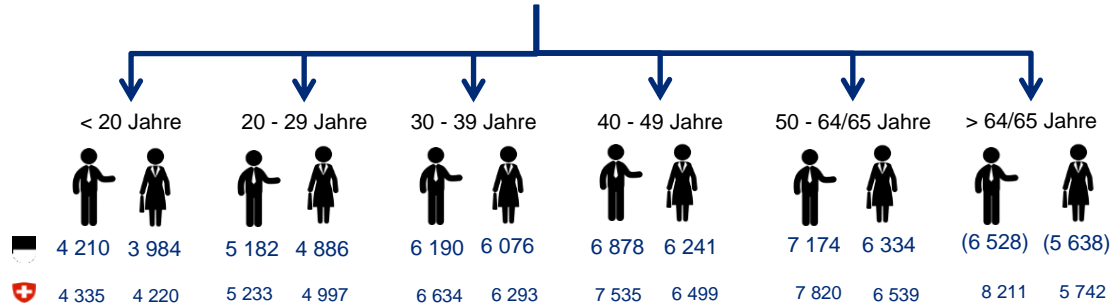

Lohnstruktur im Kanton Freiburg, im privaten und öffentlichen Sektor zusammen 2016^{1,2}

Wie hoch ist Ihr Lohn ?
 (standardisierter monatlicher Bruttomedianlohn in CHF)

Monatlicher Bruttolohn von 2012 bis 2016

Verteilung der Lohnempfänger nach Lohnklasse

Monatlicher Bruttolohn, nach Ausbildung

¹Die erhobenen Beträge werden auf standardisierte Monatslöhne umgerechnet, das heisst, auf eine einheitliche Arbeitszeit von 4 1/3 Wochen zu 40 Stunden. Zentralwert (Median): Für die Hälfte der Arbeitnehmer/innen liegt der standardisierte Lohn über, für die andere Hälfte dagegen unter dem ausgewiesenen Zentralwert (Median)