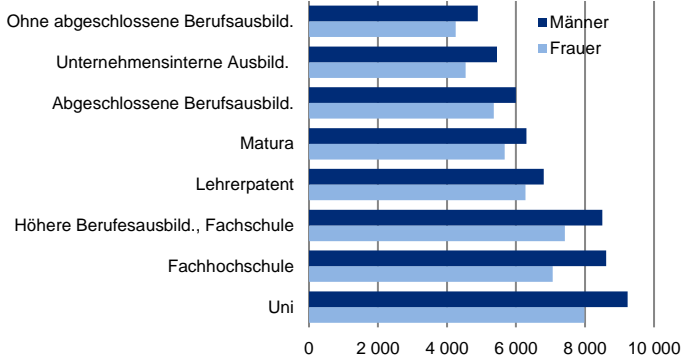

Lohnstruktur im Kanton Freiburg, im privaten und öffentlichen Sektor zusammen 2016^{1,2}

Wie hoch ist Ihr Lohn ?
 (standardisierter monatlicher Bruttomedianlohn in CHF)

Monatlicher Bruttolohn von 2012 bis 2016

Verteilung der Lohnempfänger nach Lohnklasse

Monatlicher Bruttolohn, nach Ausbildung

¹Die erhobenen Beträge werden auf standardisierte Monatslöhne umgerechnet, das heisst, auf eine einheitliche Arbeitszeit von 4 1/3 Wochen zu 40 Stunden. Zentralwert (Median): Für die Hälfte der Arbeitnehmer/innen liegt der standardisierte Lohn über, für die andere Hälfte dagegen unter dem ausgewiesenen Zentralwert (Median)