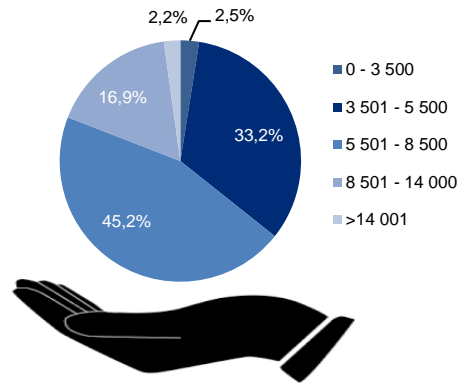

Lohnstruktur im Kanton Freiburg, im privaten und öffentlichen Sektor zusammen 2016^{1,2}

Wie hoch ist Ihr Lohn ?
 (standardisierter monatlicher Bruttomedianlohn in CHF)

Monatlicher Bruttolohn von 2012 bis 2016

Verteilung der Lohnempfänger nach Lohnklasse

Monatlicher Bruttolohn, nach Ausbildung

¹Die erhobenen Beträge werden auf standardisierte Monatslöhne umgerechnet, das heisst, auf eine einheitliche Arbeitszeit von 4 1/3 Wochen zu 40 Stunden. Zentralwert (Median): Für die Hälfte der Arbeitnehmer/innen liegt der standardisierte Lohn über, für die andere Hälfte dagegen unter dem ausgewiesenen Zentralwert (Median)