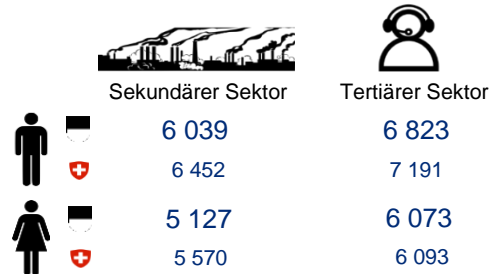

Lohnstruktur im Kanton Freiburg, im privaten und öffentlichen Sektor zusammen 2016^{1,2}

Wie hoch ist Ihr Lohn ?
 (standardisierter monatlicher Bruttomedianlohn in CHF)

Monatlicher Bruttolohn von 2012 bis 2016

Verteilung der Lohnempfänger nach Lohnklasse

Monatlicher Bruttolohn, nach Ausbildung

¹Die erhobenen Beträge werden auf standardisierte Monatslöhne umgerechnet, das heisst, auf eine einheitliche Arbeitszeit von 4 1/3 Wochen zu 40 Stunden. Zentralwert (Median): Für die Hälfte der Arbeitnehmer/innen liegt der standardisierte Lohn über, für die andere Hälfte dagegen unter dem ausgewiesenen Zentralwert (Median)