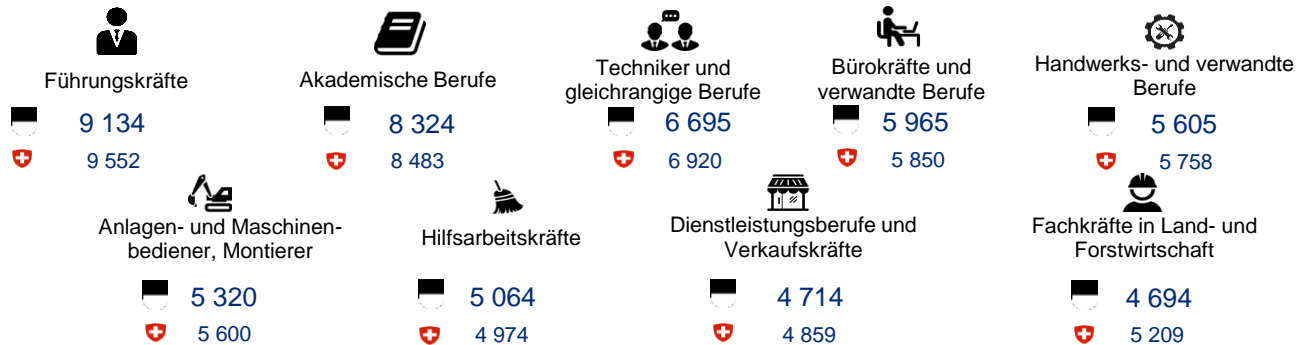

Lohnstruktur im Kanton Freiburg, im privaten und öffentlichen Sektor zusammen 2016^{1,2}

Wie hoch ist Ihr Lohn ?
 (standardisierter monatlicher Bruttomedianlohn in CHF)

Monatlicher Bruttolohn von 2012 bis 2016

Verteilung der Lohnempfänger nach Lohnklasse

Monatlicher Bruttolohn, nach Ausbildung

¹Die erhobenen Beträge werden auf standardisierte Monatslöhne umgerechnet, das heisst, auf eine einheitliche Arbeitszeit von 4 1/3 Wochen zu 40 Stunden. Zentralwert (Median): Für die Hälfte der Arbeitnehmer/innen liegt der standardisierte Lohn über, für die andere Hälfte dagegen unter dem ausgewiesenen Zentralwert (Median)