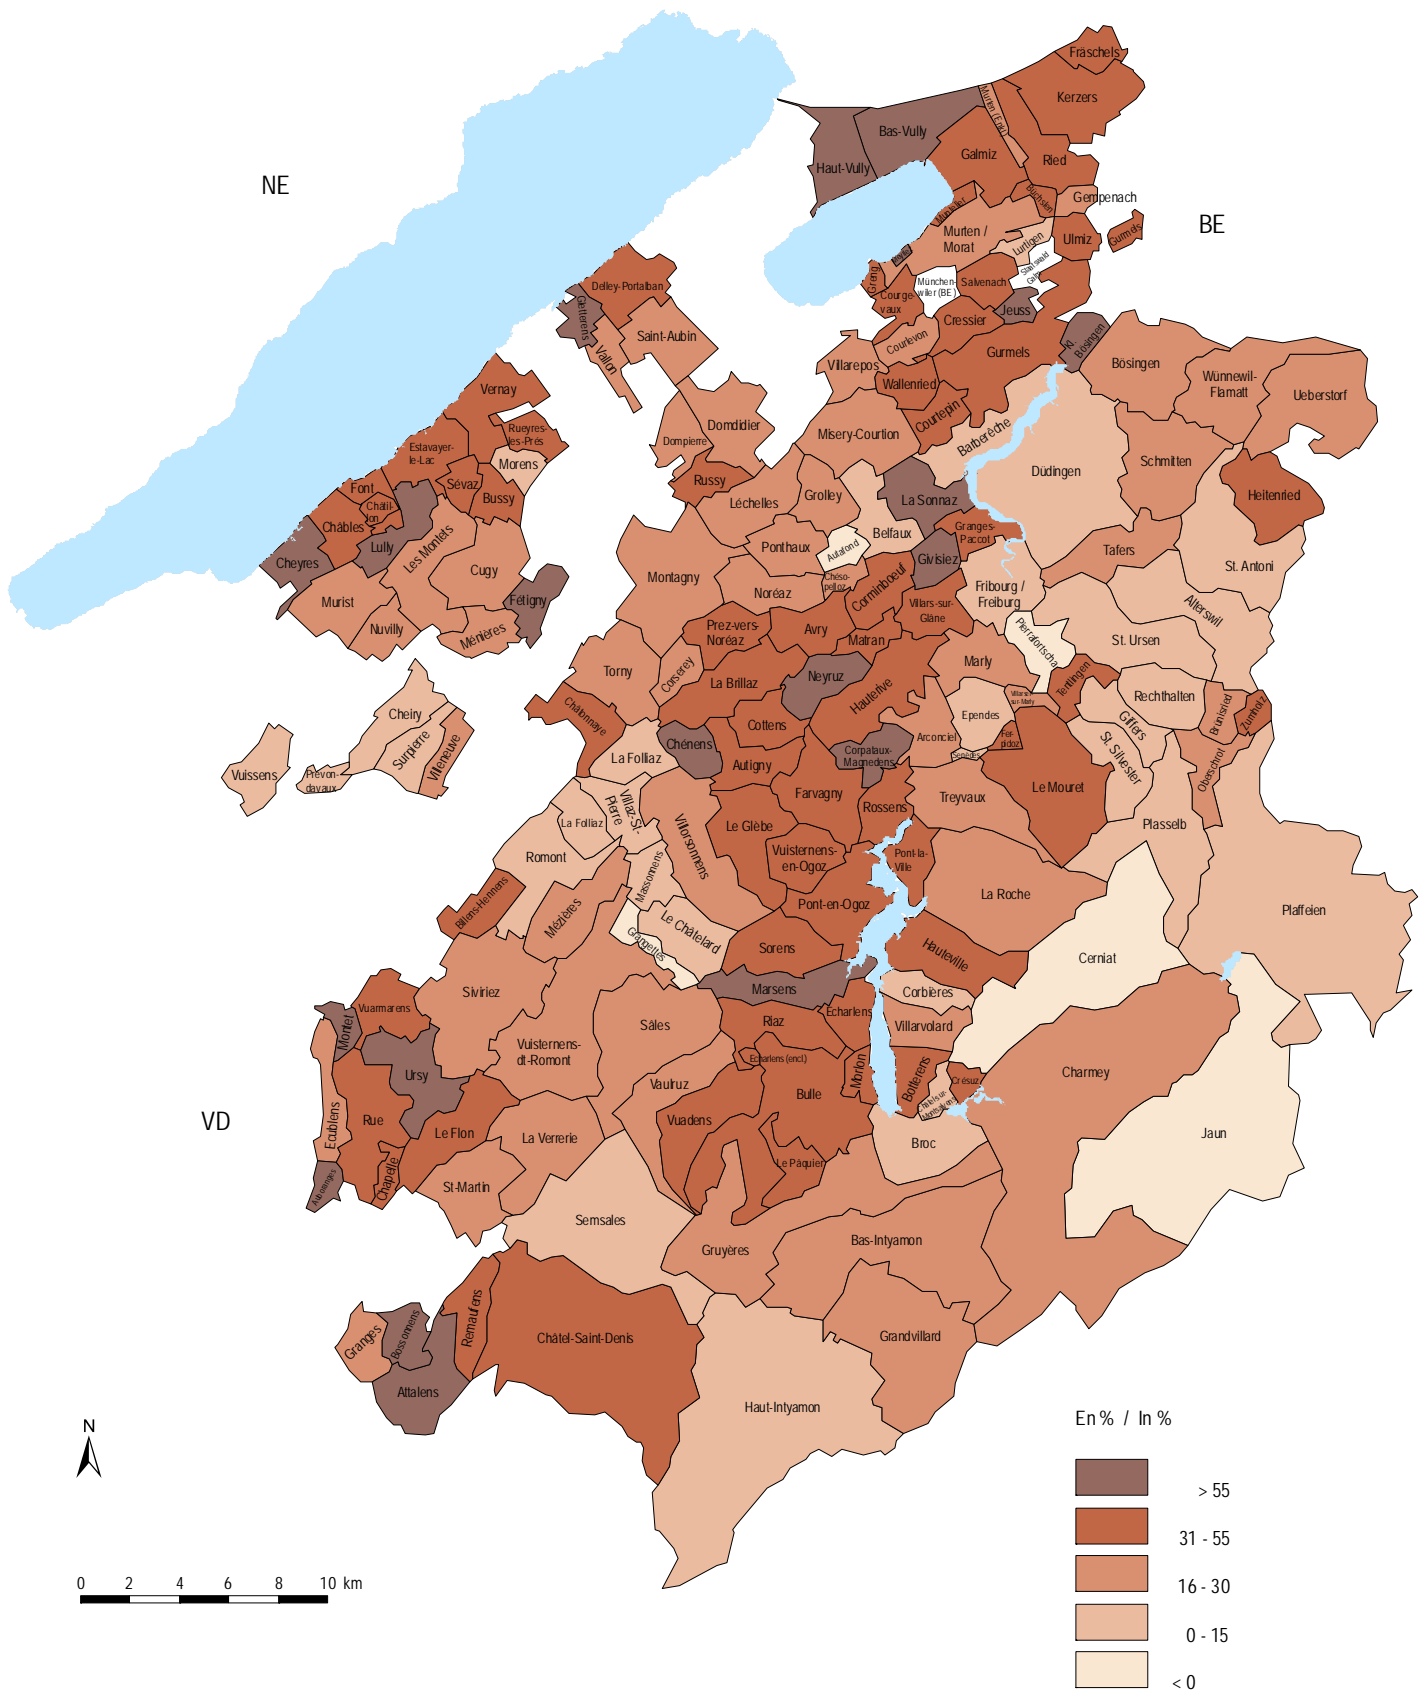

Evolution de la population résidente permanente entre 1990 et 2007
 Entwicklung der ständigen Wohnbevölkerung zwischen 1990 und 2007

Source: Office fédéral de la statistique, Neuchâtel / Service de la statistique du canton de Fribourg
 Quelle: Bundesamt für Statistik, Neuenburg / Amt für Statistik des Kantons Freiburg