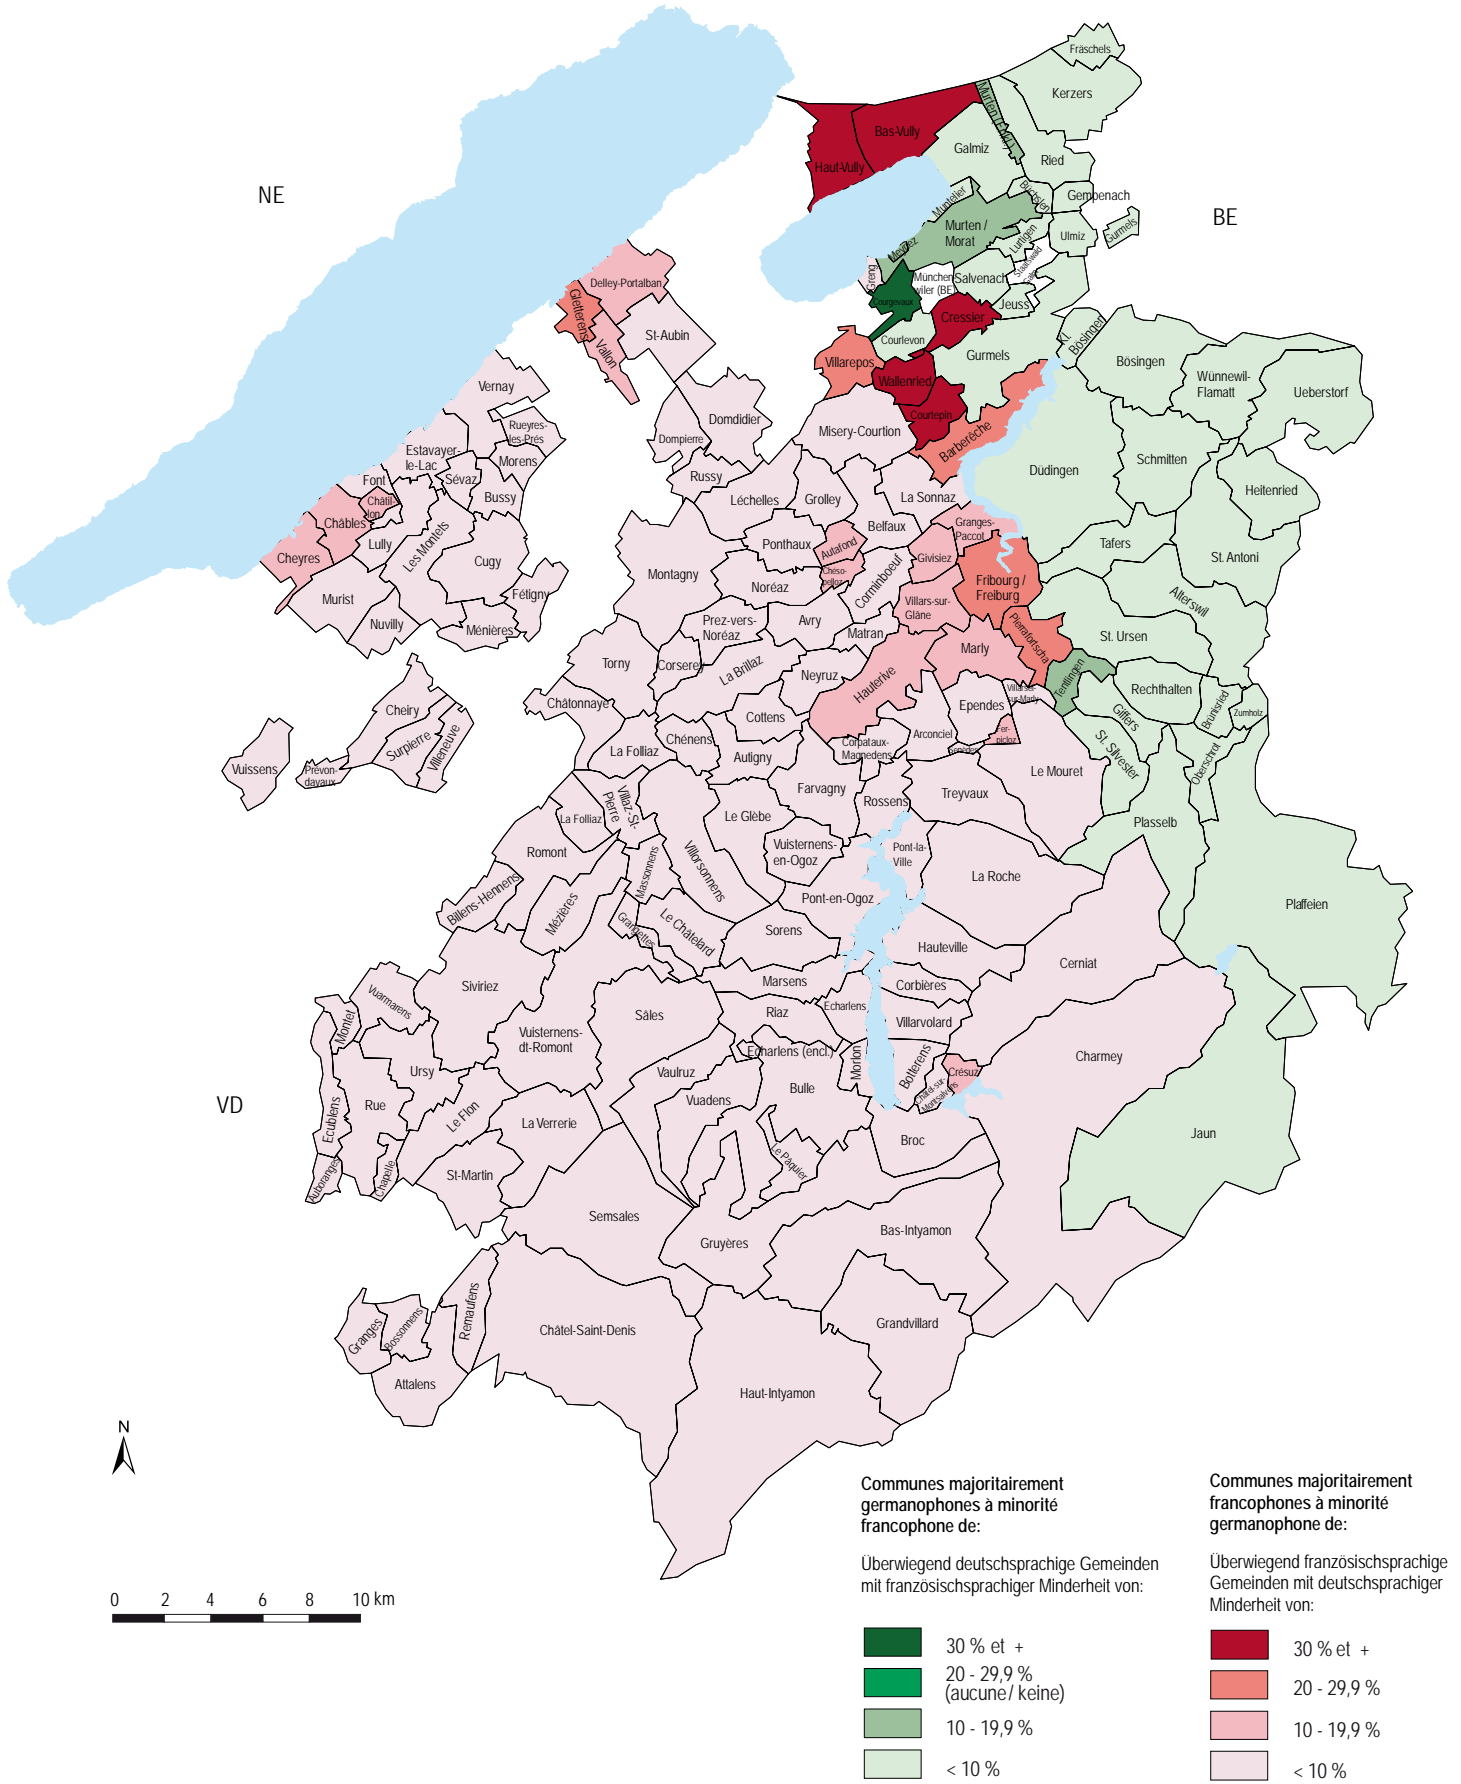

Population résidante selon son appartenance linguistique, en 2000  
 Wohnbevölkerung nach Sprachzugehörigkeit 2000

Source: Recensement fédéral de la population 2000, Office fédéral de la statistique, Neuchâtel / Service de la statistique du canton de Fribourg  
 Quelle: Eidg. Volkszählung 2000, Bundesamt für Statistik, Neuenburg / Amt für Statistik des Kantons Fribourg