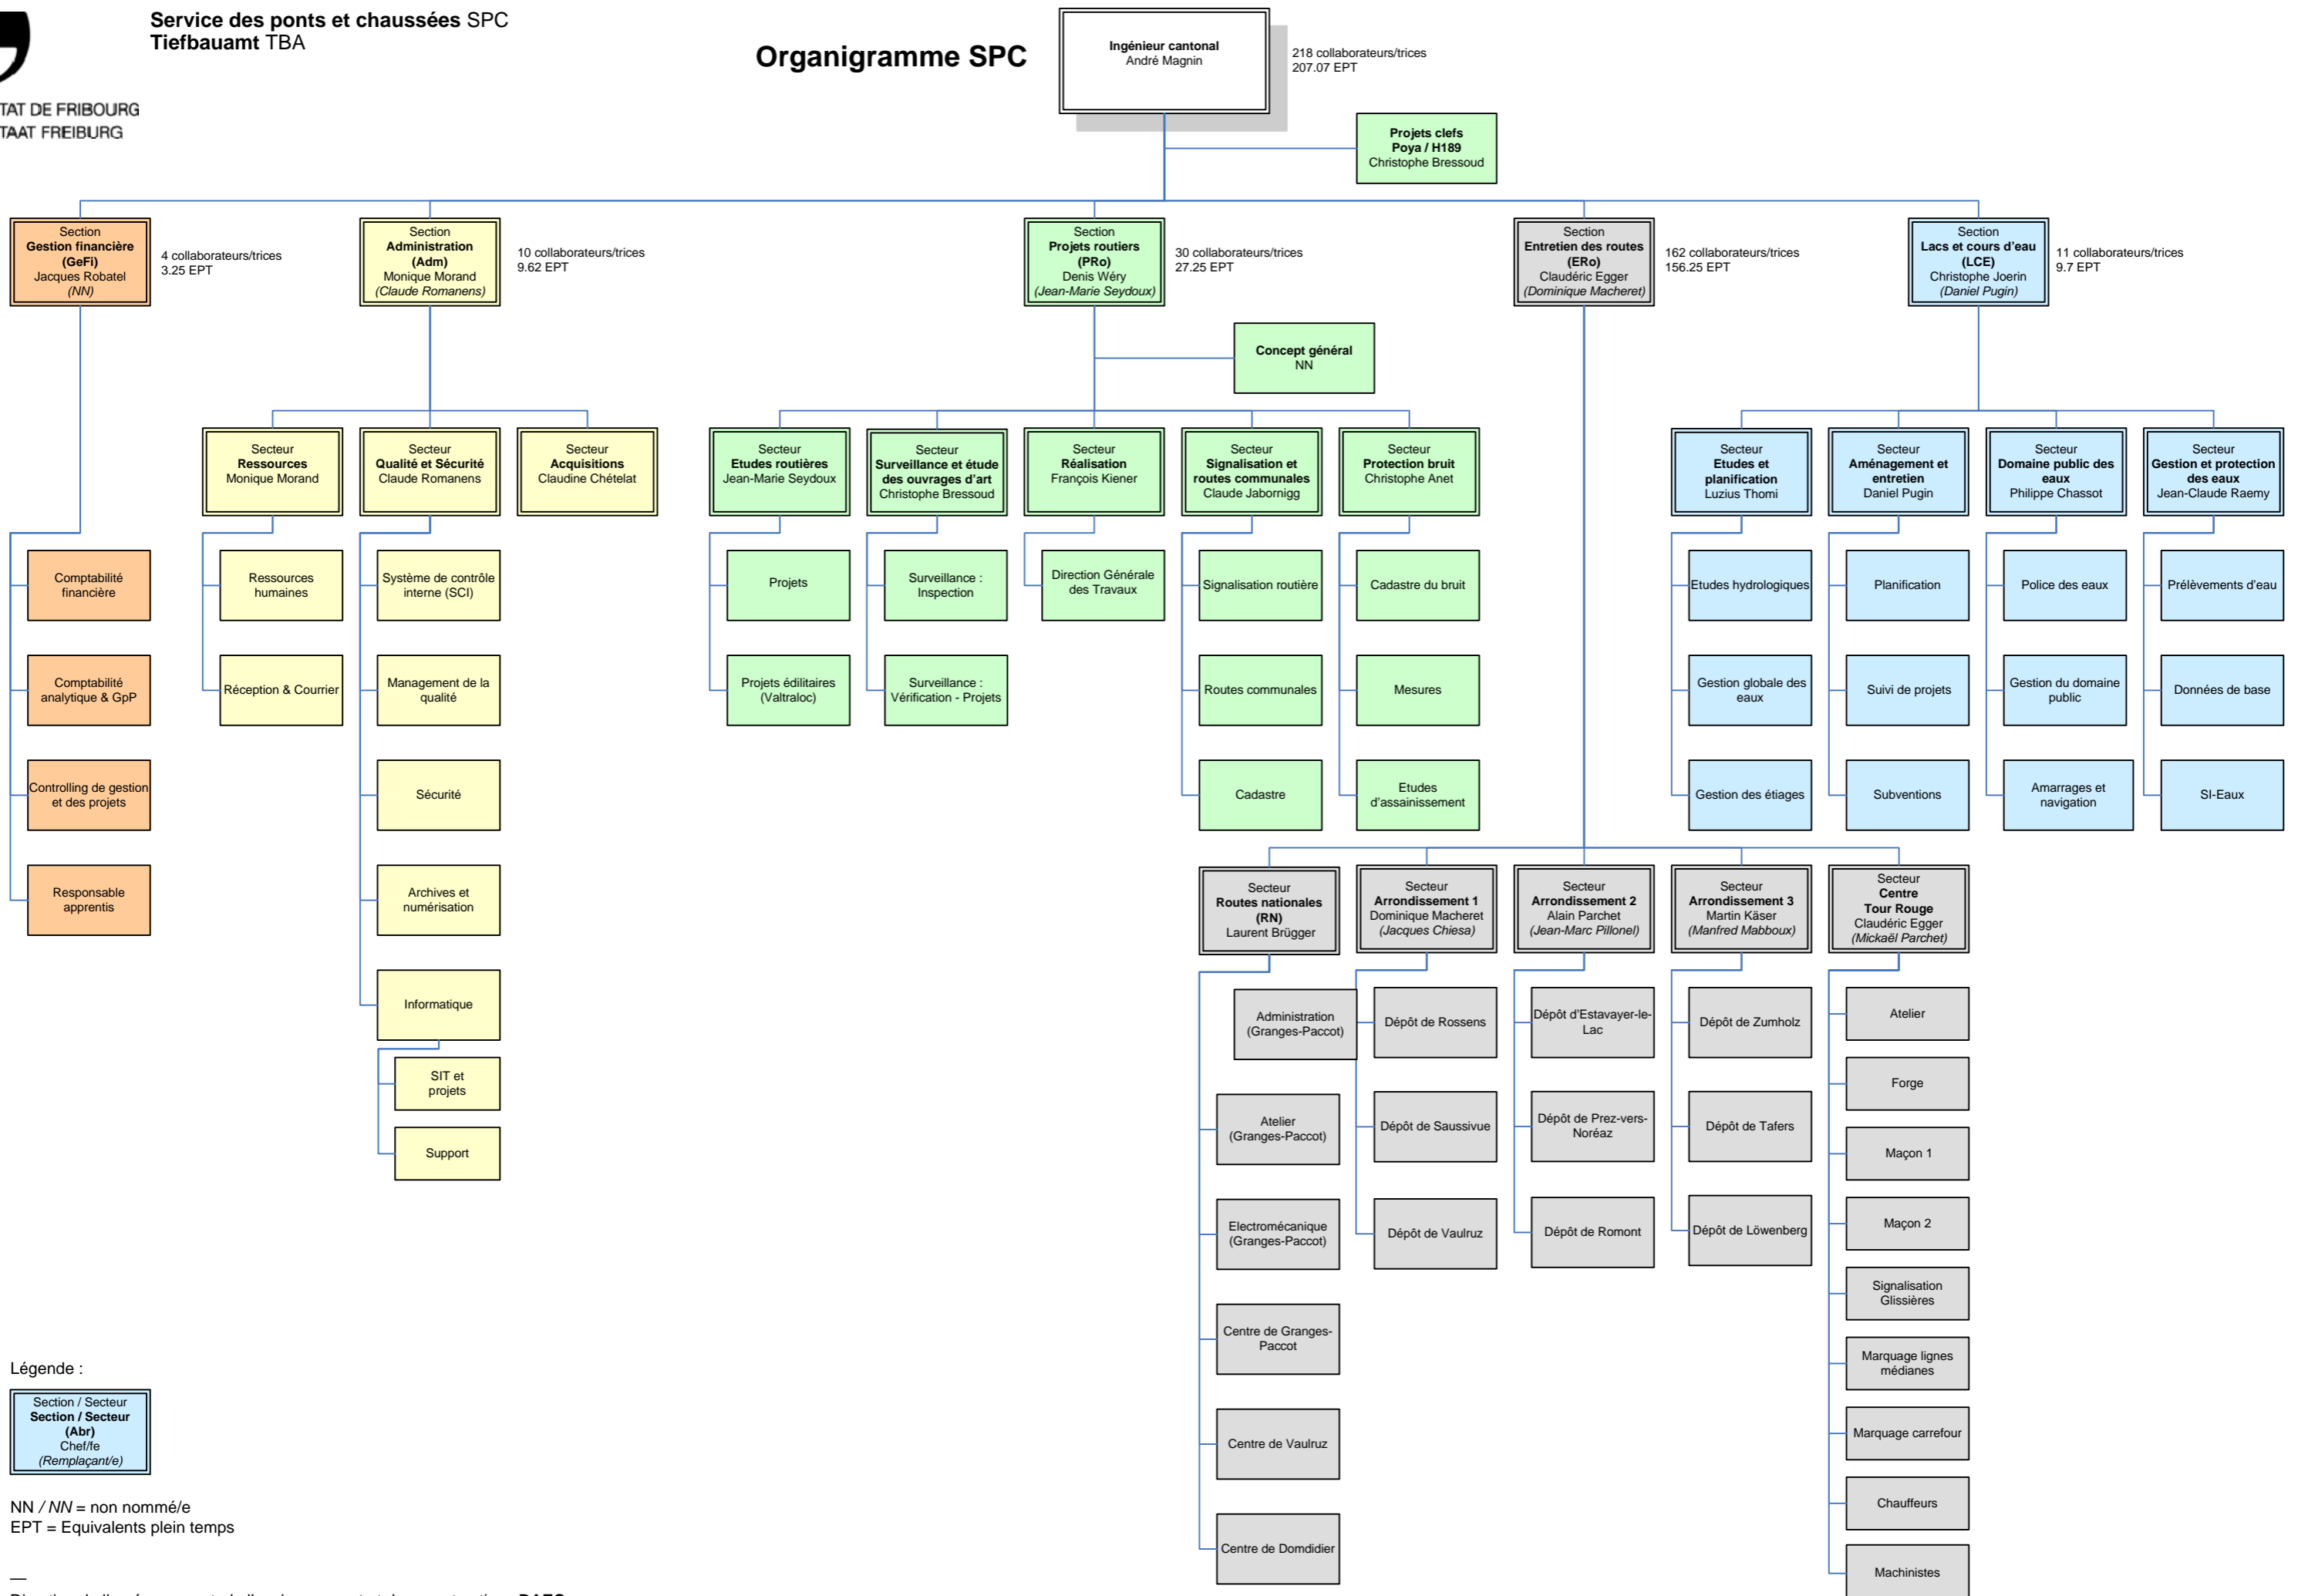

# Organigramme SPC

Légende :

NN / NN = non nommé/e

EPT = Equivalents plein temps