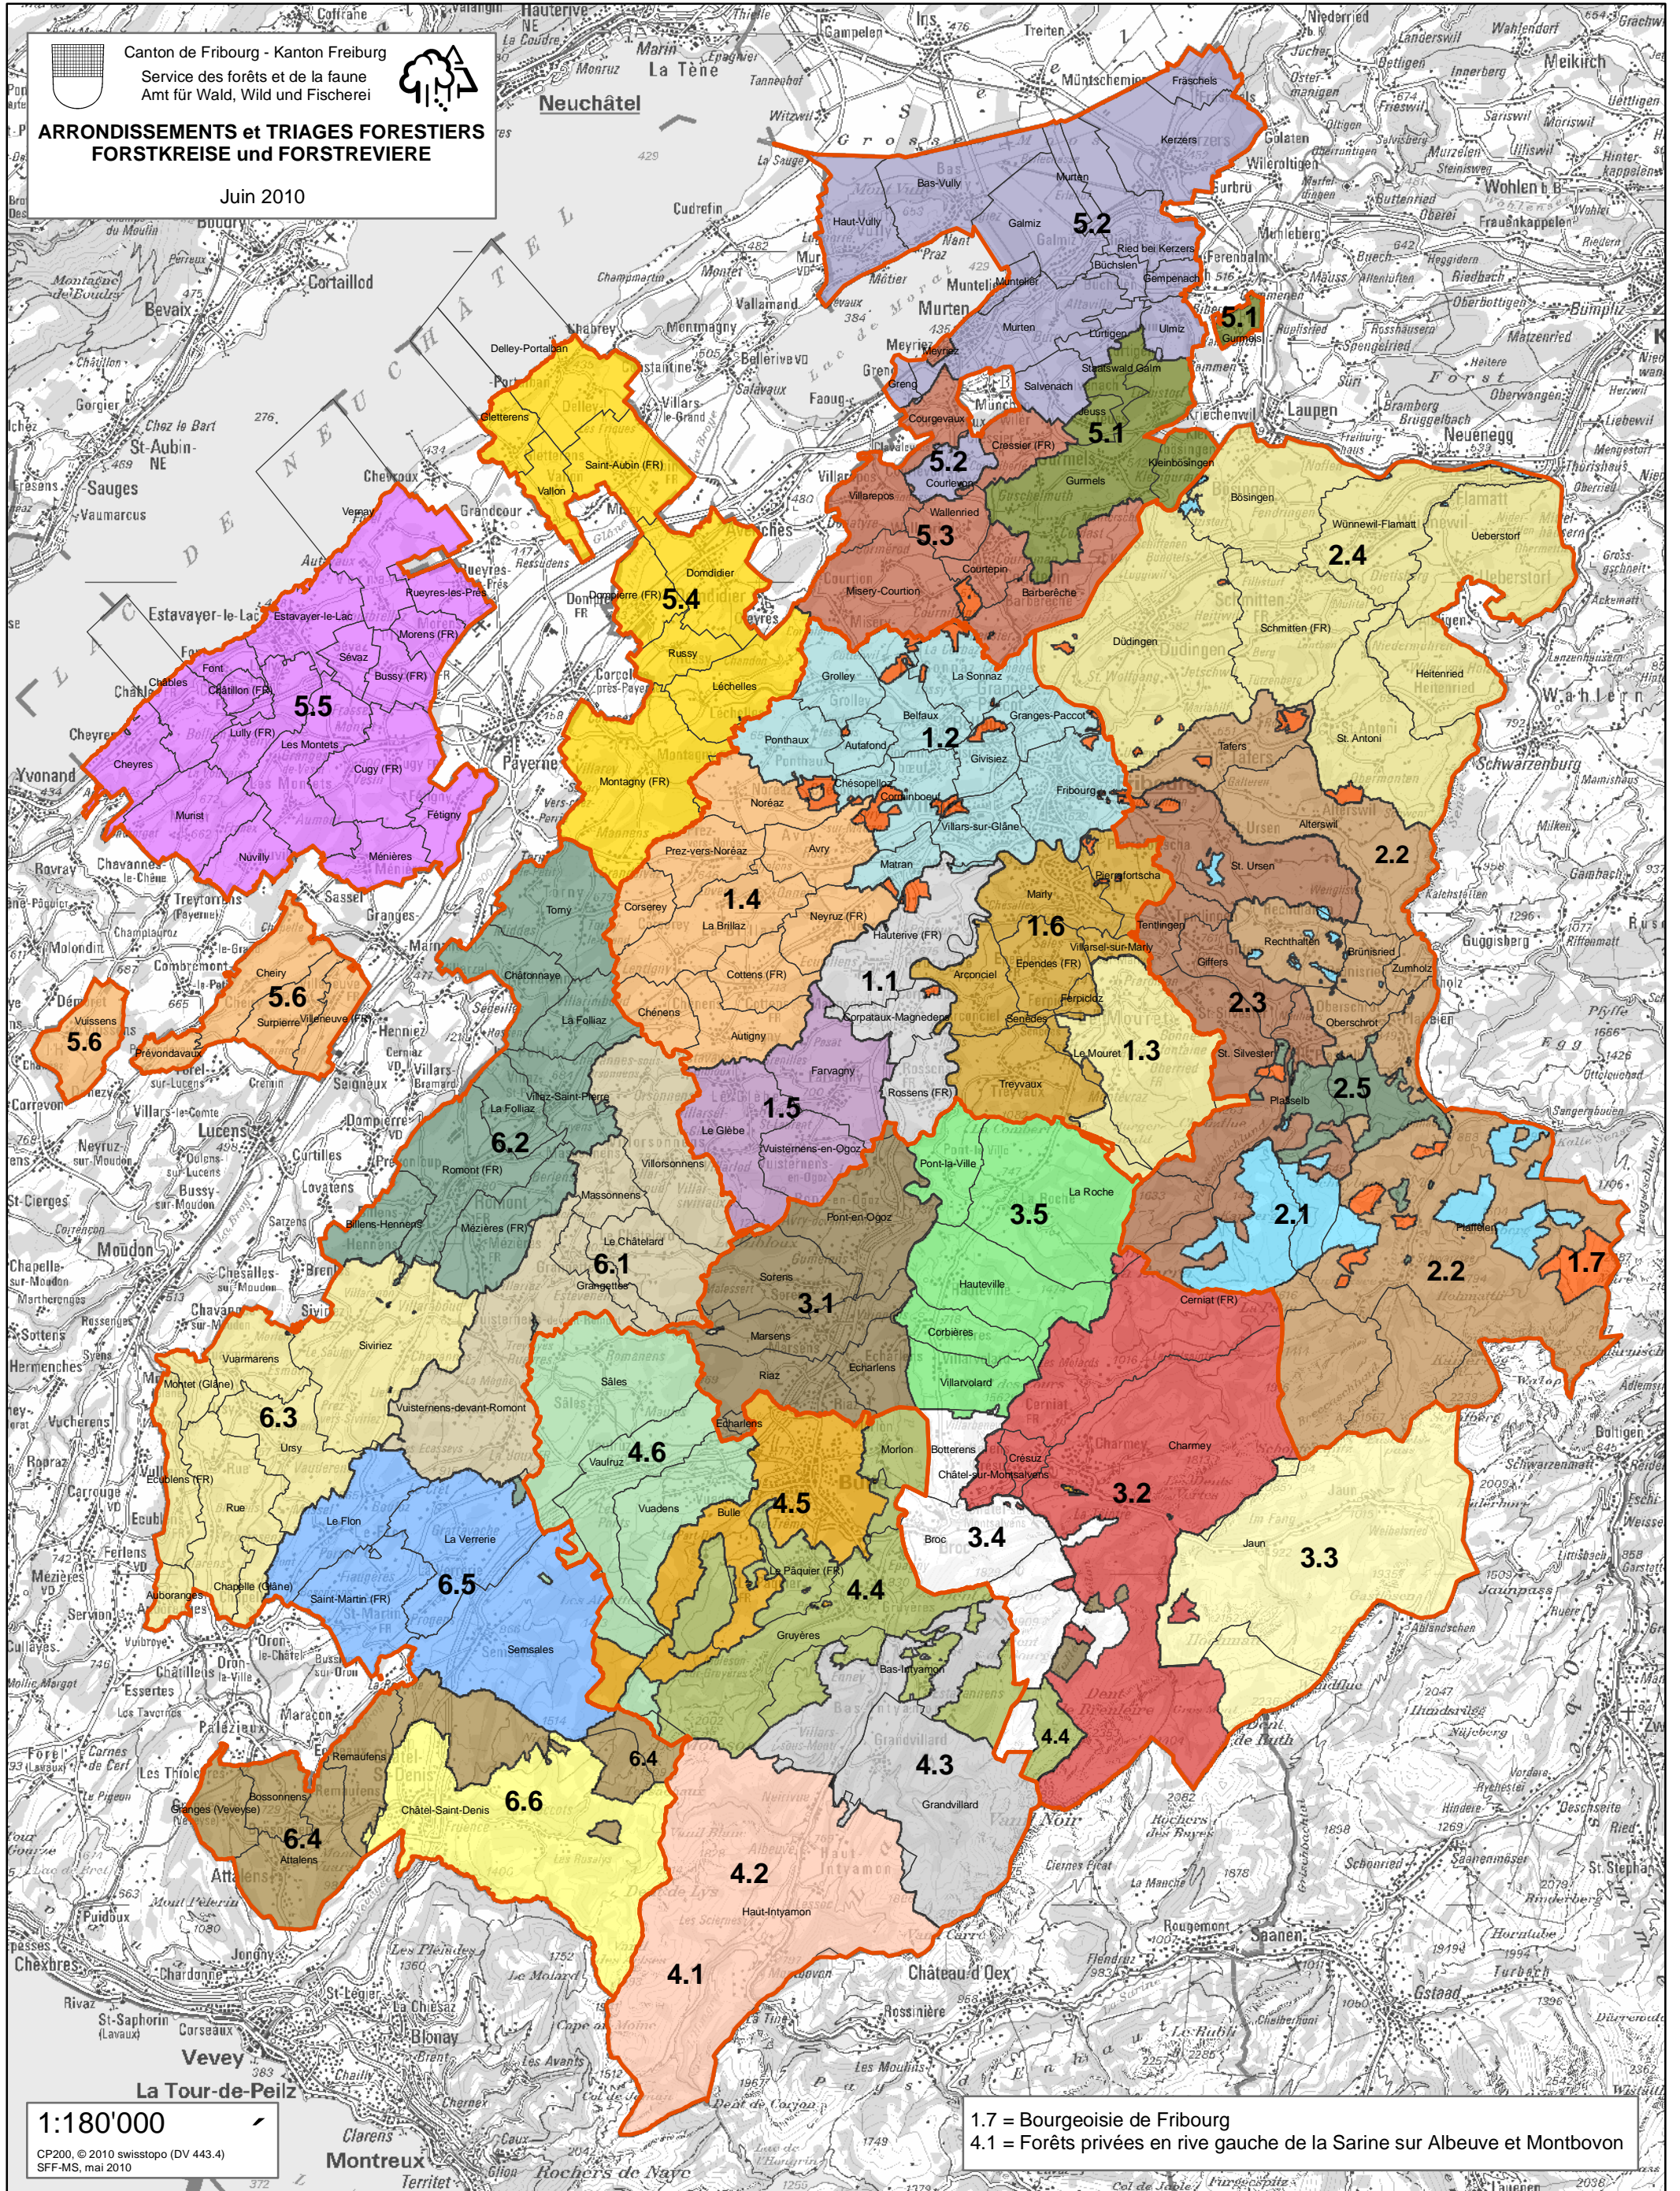

Canton de Fribourg - Kanton Freiburg
Service des forêts et de la faune
Amt für Wald, Wild und Fischerei

ARRONDISSEMENTS et TRIAGES FORESTIERS
FORSTKREISE und FORSTREVIERE

Juin 2010

1:180'000

CP200, © 2010 swisstopo (DV 443.4)
SFF-MS, mai 2010

1.7 = Bourgeoisie de Fribourg

4.1 = Forêts privées en rive gauche de la Sarine sur Albeuve et Montbovon