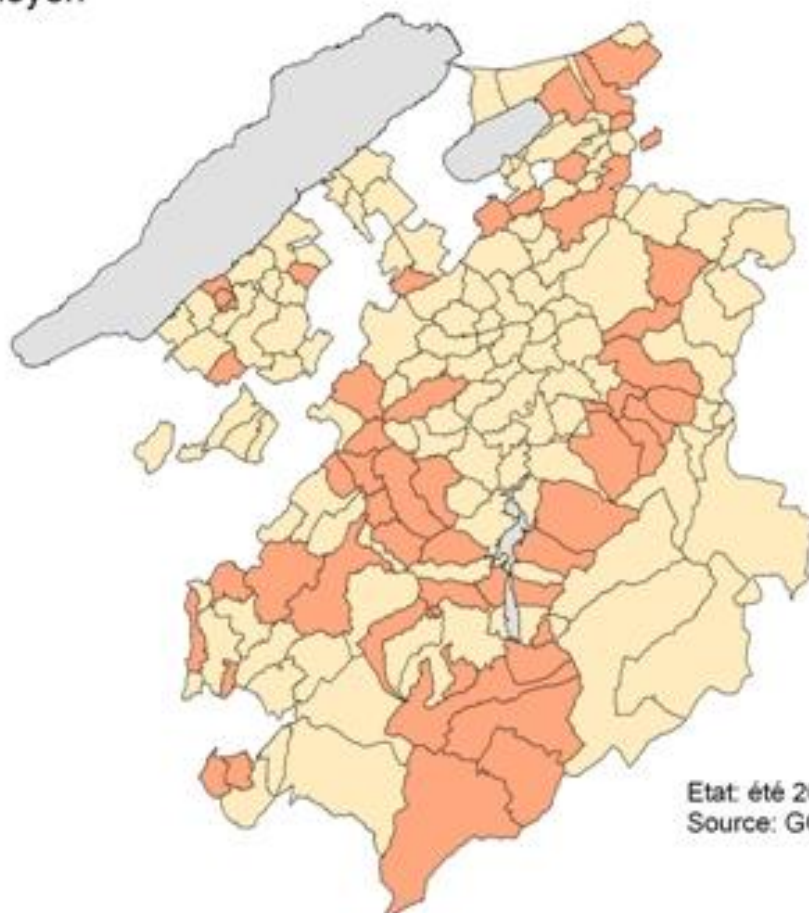

Schweizerische Eidgenossenschaft
Confédération suisse
Confederazione Svizzera
Confederaziun svizra

Département fédéral de l'intérieur DFI
Office fédéral de la santé publique OFSP

Carte du radon (Fribourg)

Risque en radon*:

Etat: été 2010
Source: GG25 ©Swisstopo

* Remarque: dans certaines communes, le risque en radon est estimé à partir d'un échantillon insuffisant de mesures (à voir dans le "moteur de recherche par commune")