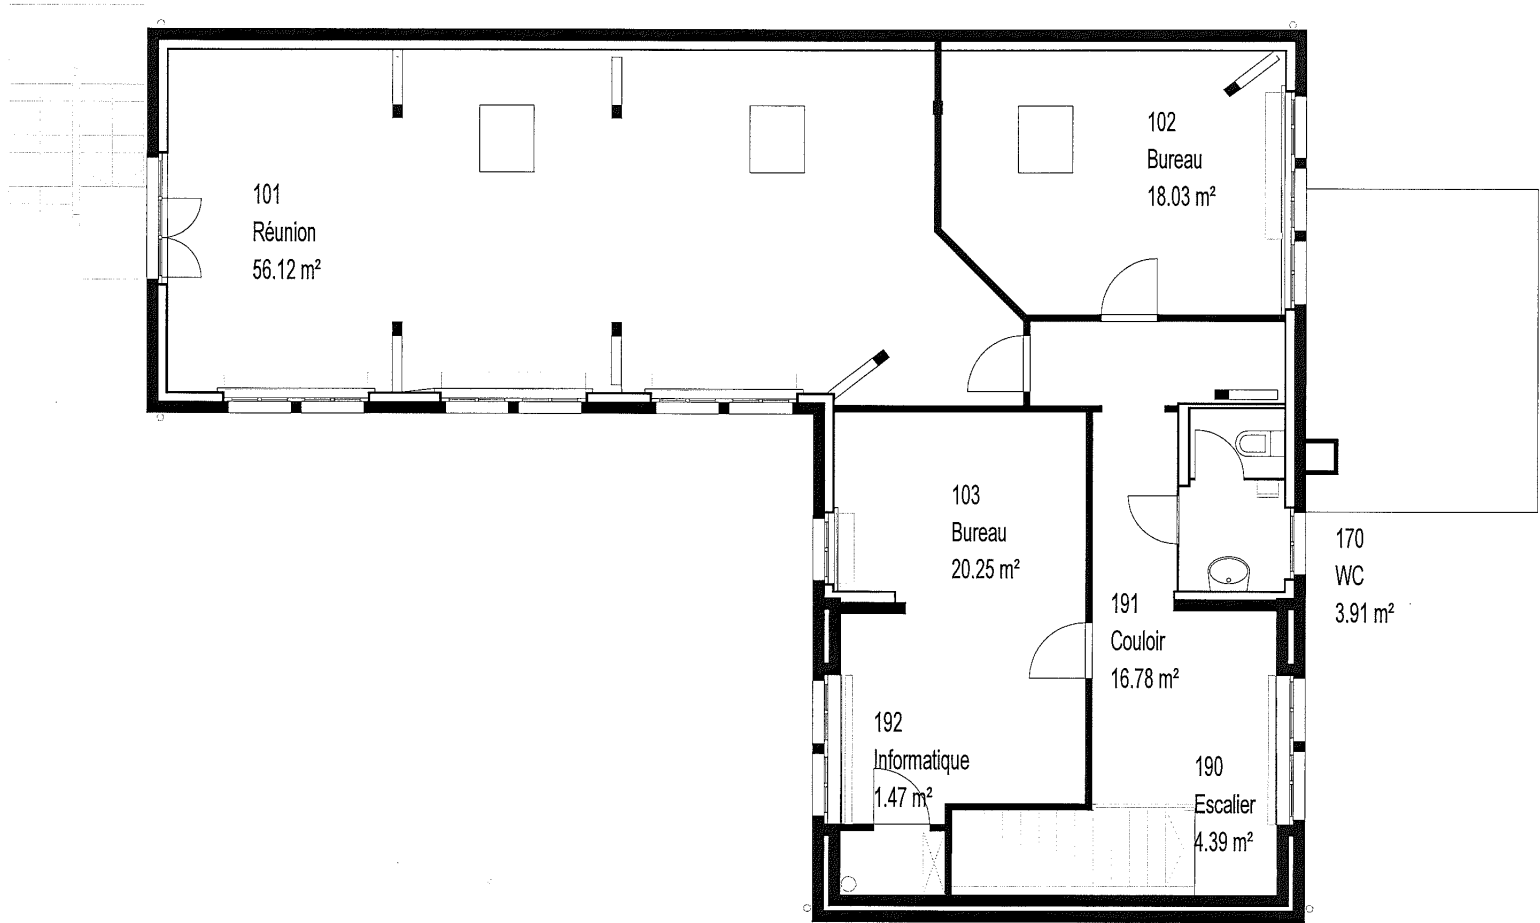

 UNIVERSITAS FRIBURGHENSIS	Rez-de-chaussée		
	Rue G.-Techtermann	AUMONERIE	Echelle: 1:100
	Niveau:	rez-de-chaussée	Date: 23.05.06
			Visa:

1er étage	
Rue G.-Techtermann AUMONERIE	Echelle: 1:100
Niveau: 1er étage	Date: 23.05.06
	Visa: