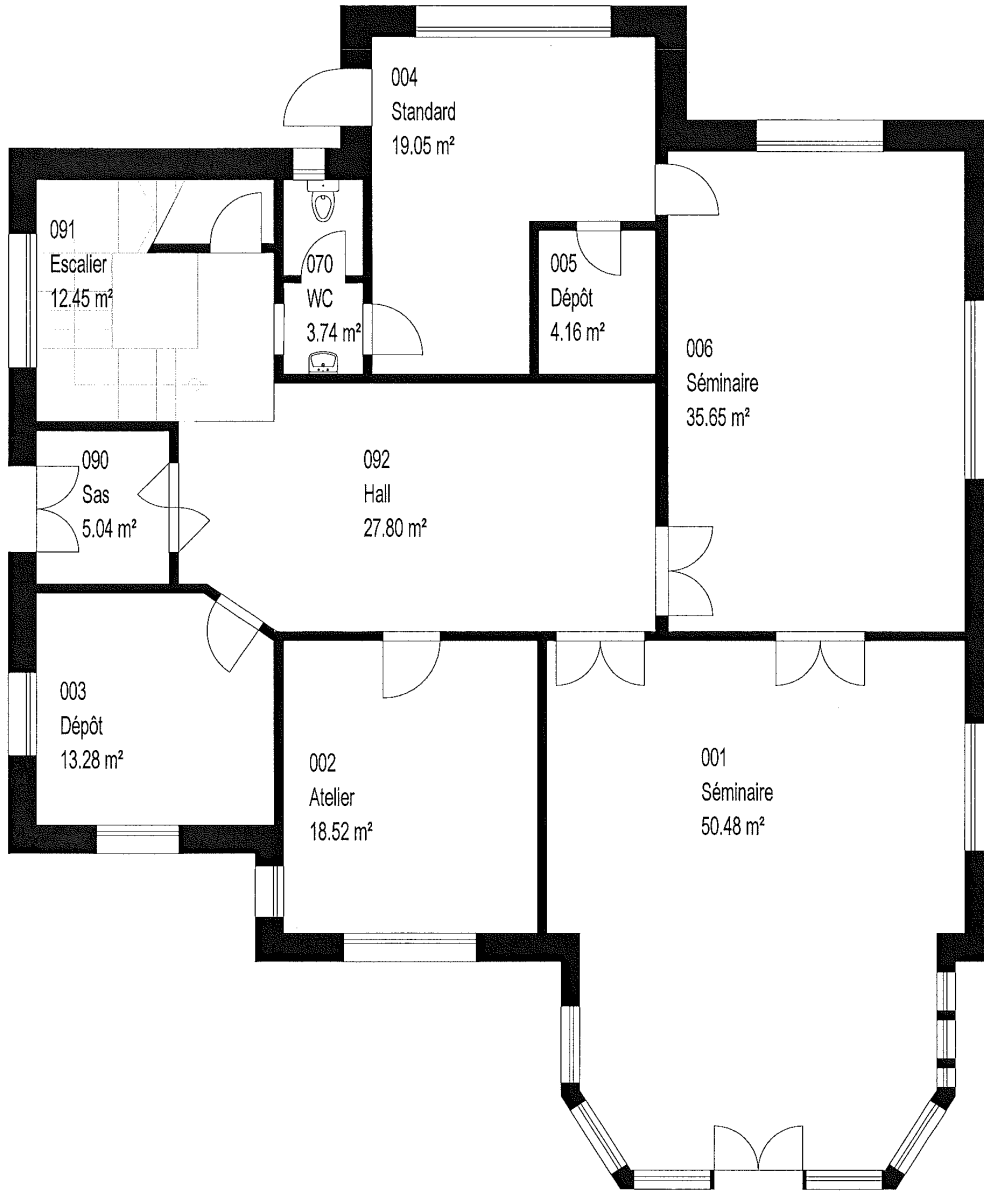

UNIVERSITE DE FRIBOURG
UNIVERSITÄT FREIBURG

Avenue de l'Europe 20, 1700 Fribourg

Rue G.-Techtermann 01

Rez-de-chaussée

Echelle : 1:100

Date : 23 05 2006