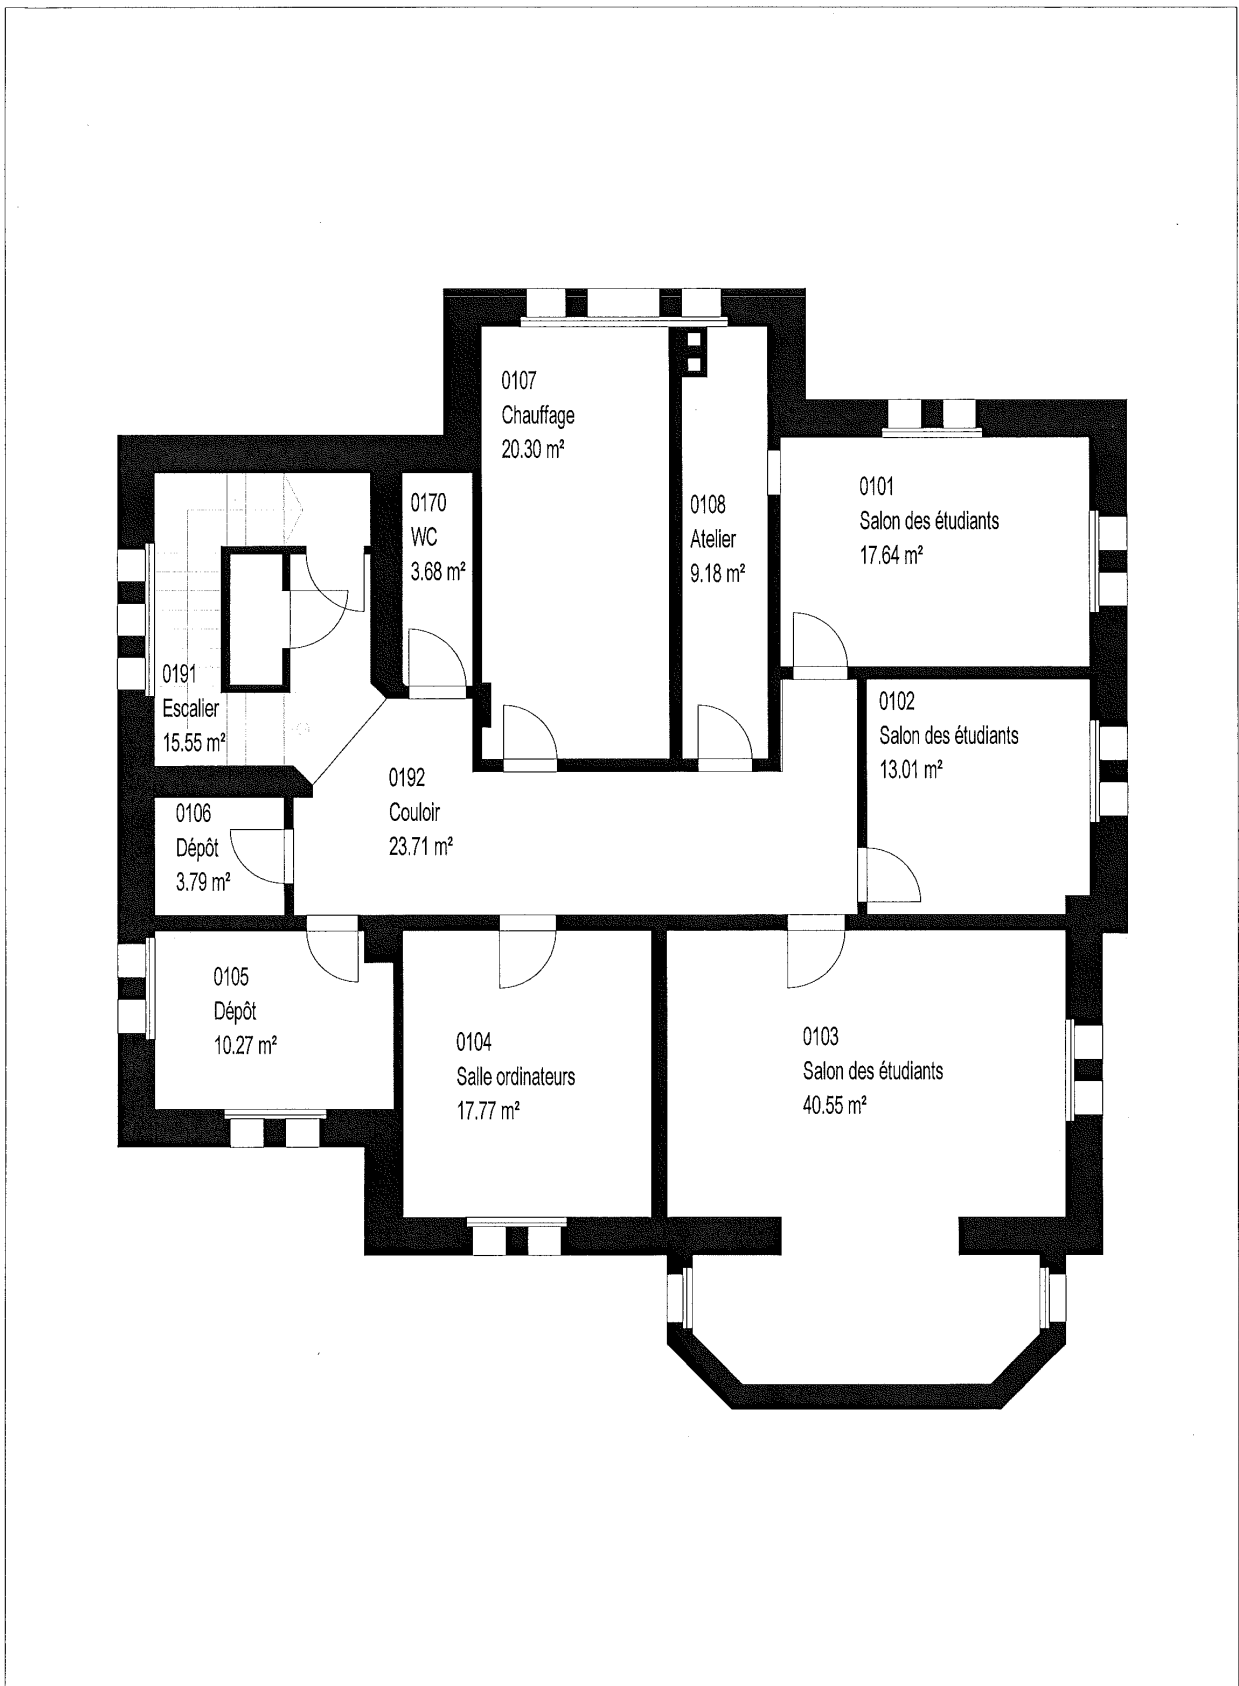

 UNIVERSITAS FRIBURGHENSIS	Rez-de-chaussée		
	Rue G.-Techtermann	AUMONERIE	Echelle: 1:100
	Niveau:	rez-de-chaussée	Date: 23.05.06
			Visa:

1er étage	
Rue G.-Techtermann AUMONERIE	Echelle: 1:100
Niveau: 1er étage	Date: 23.05.06
	Visa:

UNIVERSITE DE FRIBOURG
UNIVERSITÄT FREIBURG

Avenue de l'Europe 21, 1700 Fribourg

Rue G.-Techtermann 01

1er sous-sol

Echelle : 1:100

Date : 23.05.2006

UNIVERSITE DE FRIBOURG
UNIVERSITÄT FREIBURG

Avenue de l'Europe 20, 1700 Fribourg