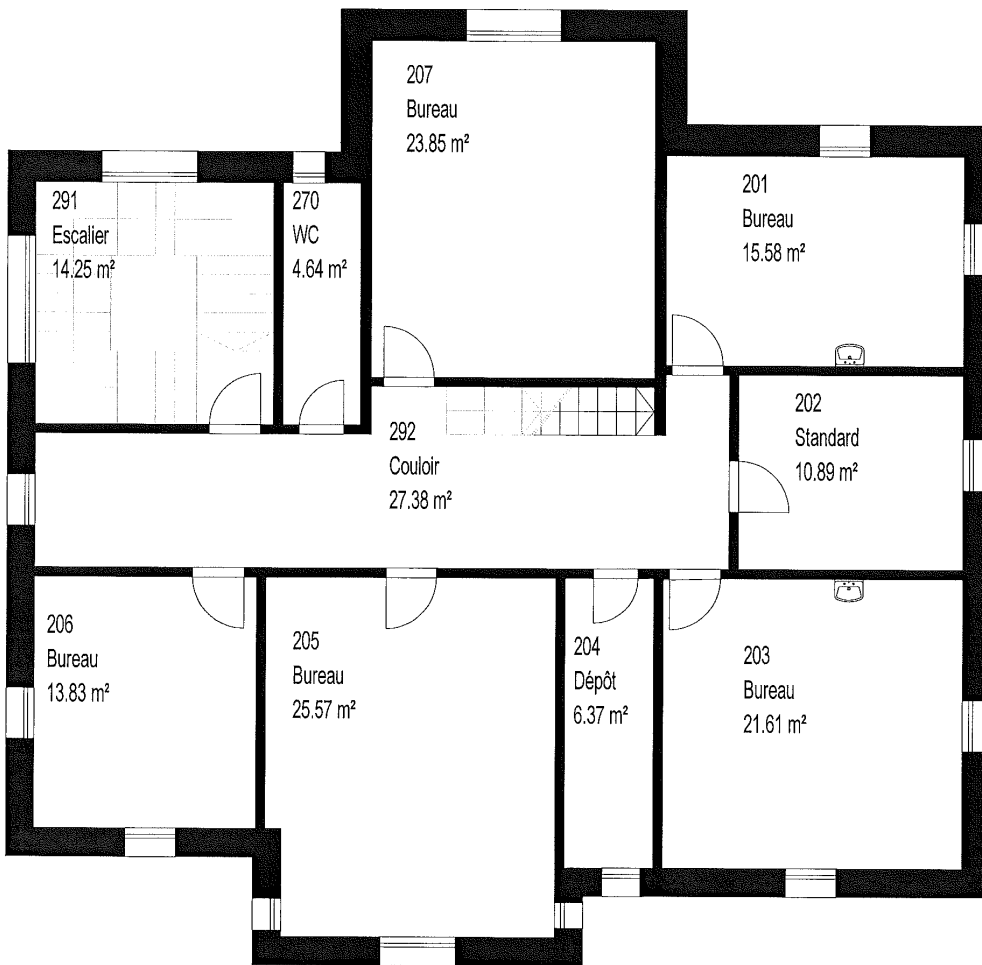

UNIVERSITE DE FRIBOURG
UNIVERSITÄT FREIBURG

Avenue de l'Europe 20, 1700 Freiburg

Rue G.-Techtermann 01

2ème étage

Echelle : 1:100

Date : 23.05.2006