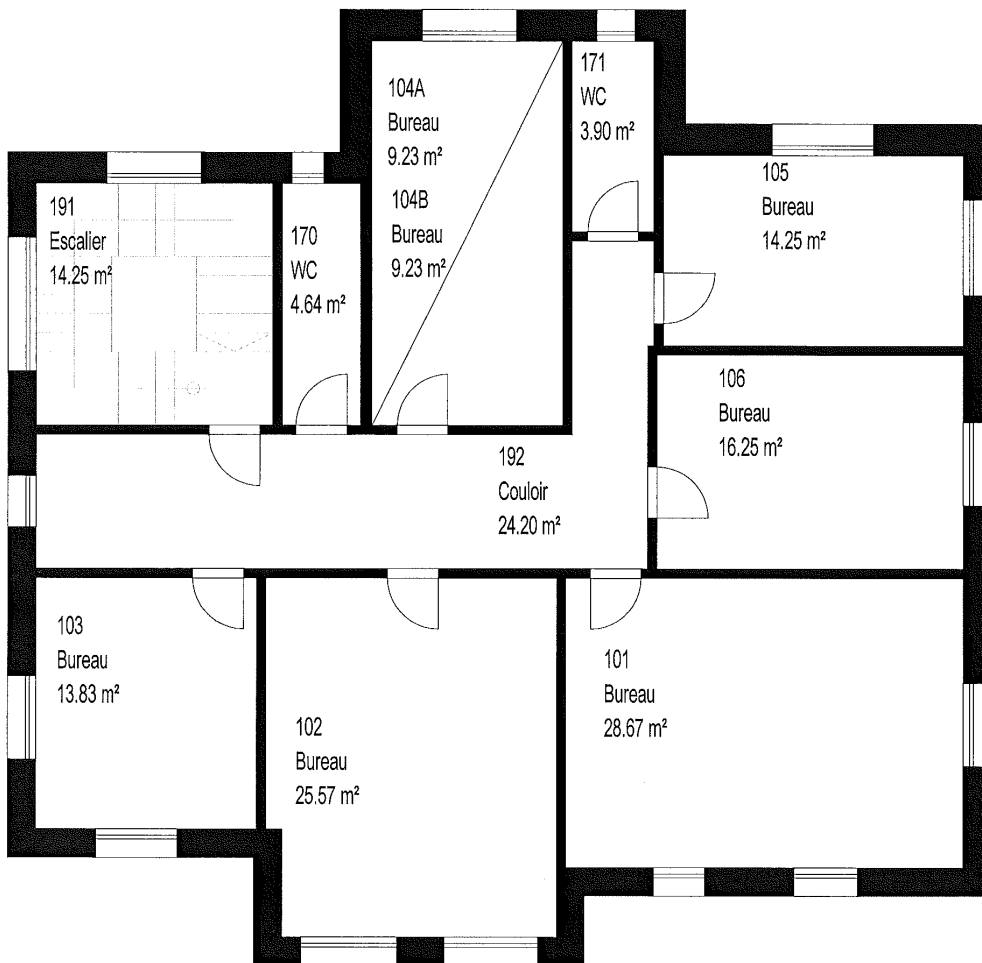

UNIVERSITE DE FRIBOURG
UNIVERSITÄT FREIBURG

Avenue de l'Europe 20, 1700 Freiburg

Rue G.-Techtermann 01

1er étage

Echelle : 1:100

Date : 23.05.2006