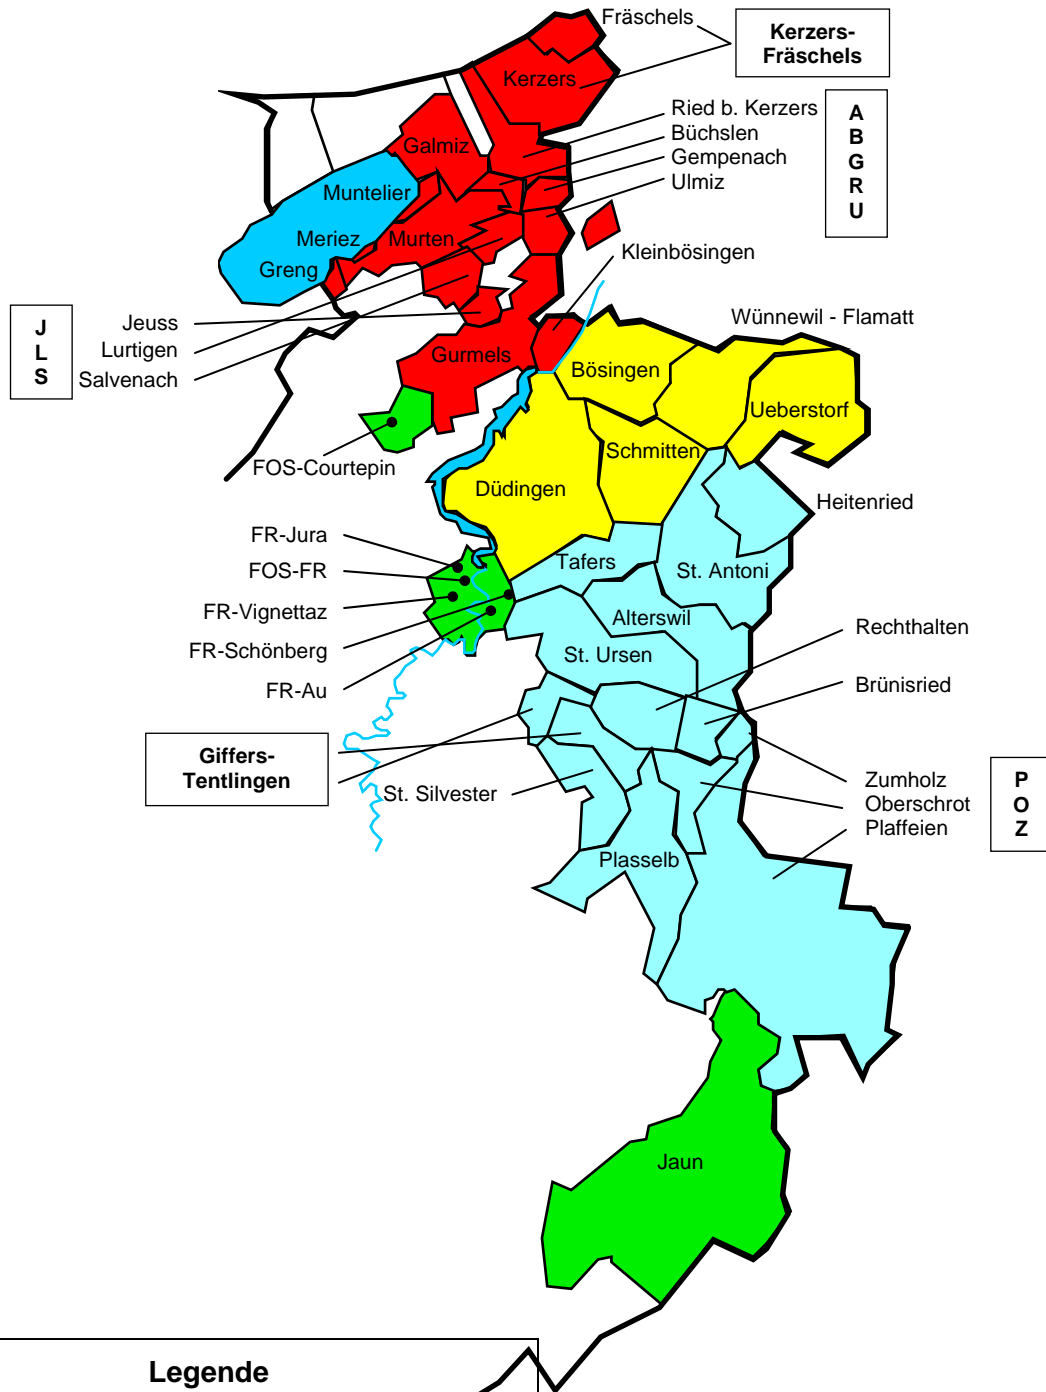

Karte der Inspektoratsaufteilung ab Schuljahr 2010/11

Legende	
	Inspektoratskreis 1: Paul Fahrni
	Inspektoratskreis 2: Christa Aebischer-Piller
	Inspektoratskreis 3: Markus Fasel
	Inspektoratskreis 4: Renata Lichtsteiner